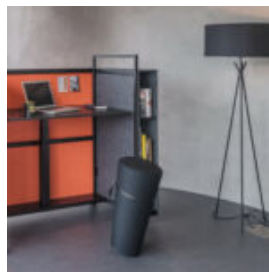

M HAUS – Raum neu denken

Das M HAUS erfüllt sämtliche Anforderungen, die an ein modernes Raum-in-Raum Konzept gestellt werden. Darüber hinaus überzeugt es mit folgenden aussergewöhnlichen Leistungsvorzügen:

- Individualisierung in den Bereichen Funktion und Materialisierung