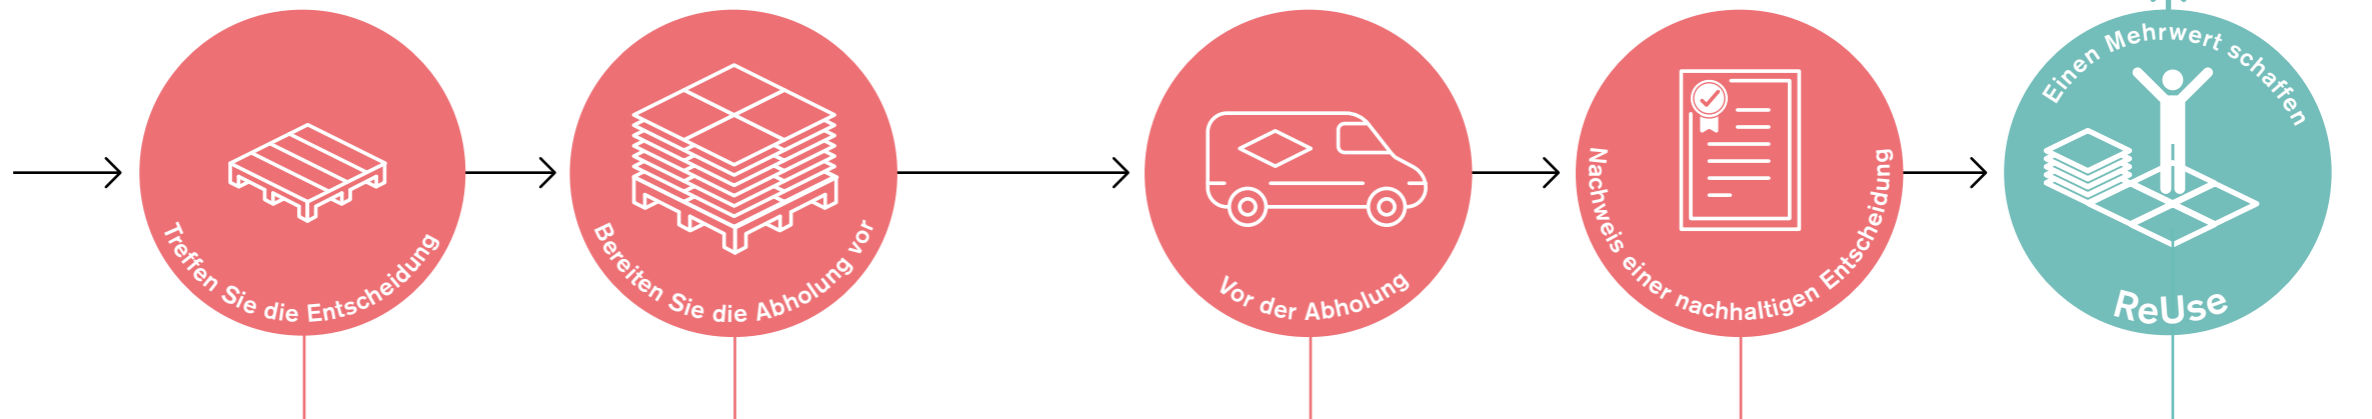

ReEntry® >>

Zusammenarbeit mit Kunden und Partnern

Ein zweites Leben für Ihren Bodenbelag, ganz unkompliziert

So geht es:

1. Wir holen Ihre gebrauchten Teppichfliesen ab.
2. Unsere Partner finden eine neue Verwendung für Ihre gebrauchten Teppichfliesen.
3. Wir erstellen ein Zertifikat, das Ihr Engagement zur Abfallreduzierung bestätigt.

Es ist wirklich ganz einfach.

Wenden Sie sich an Ihren Interface Außendienstmitarbeiter oder unseren Kundenservice, um Ihre Projektanforderungen zu besprechen.

Vereinbaren Sie einen Abholtermin.

Wir stellen Ihnen Paletten und Materialien zur Verfügung, um die gebrauchten Teppichfliesen für die Rücknahme vorzubereiten.