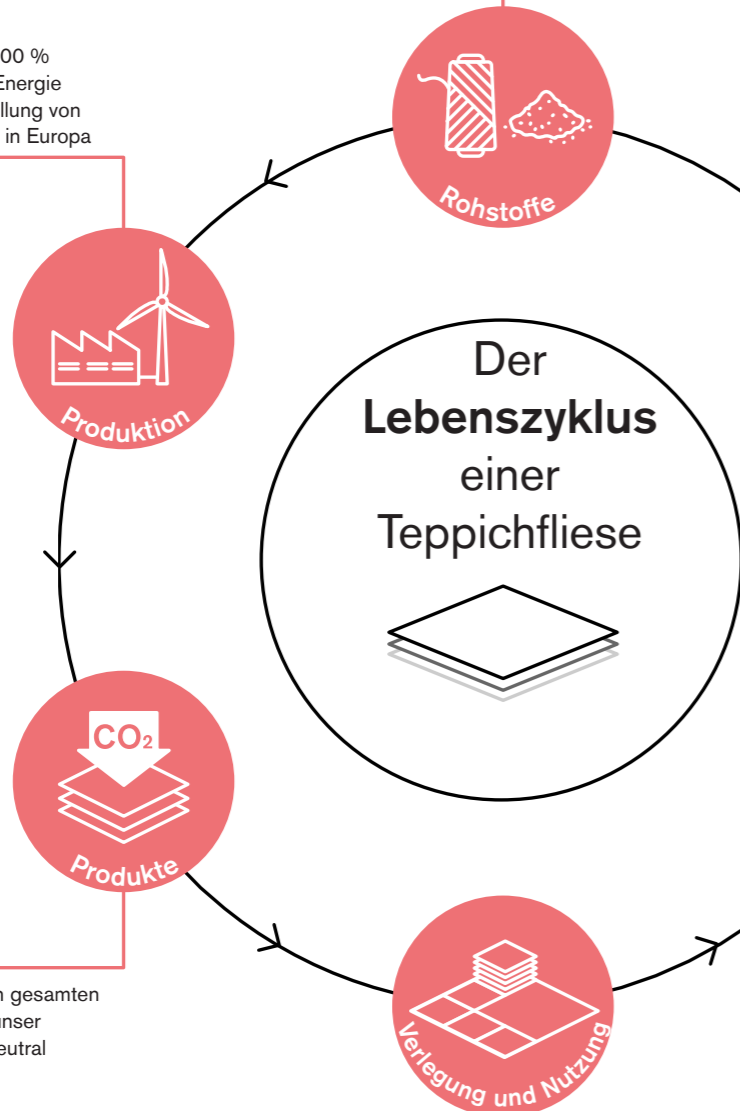

Konzipiert für ReUse oder ReCycling

Hohe Anteile an biobasierten und recycelten Materialien, um einen niedrigen CO₂-Fußabdruck zu erzielen

Nutzung von 100 % erneuerbarer Energie bei der Herstellung von Teppichfliesen in Europa

- CO₂-neutral über den gesamten Lebenszyklus durch unser Programm Carbon Neutral Floors™
- Die CQuest™ Rückenkonstruktionen enthalten CO₂-negative Materialien
- CO₂-negative Produkte mit CQuest™BioX Rückenkonstruktion

- Ein geringer CO₂-Fußabdruck des Produkts unterstützt bei Zertifizierungen für nachhaltige Gebäude
- Langlebig und strapazierfähig

- Verlängerte Lebensdauer durch Wiederverwendung und Unterstützung gemeinnütziger Projekte
- Vollständig recycelbar, um zukünftig neue Teppichfliesen herzustellen

ReEntry® >>