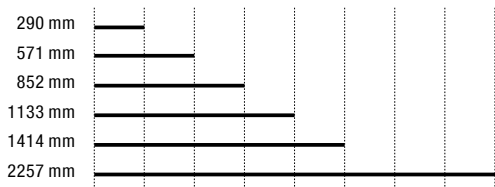

97 lm/W @ 4000K

Lichtfarbe *Gewünschte Lichtfarbe bei der Bestellnummer ergänzen.
Colour temperature Complete the order number with the desired light colour.

- ...-27K (2700 Kelvin)
- ...-30K (3000 Kelvin)
- ...-40K (4000 Kelvin)

Hinweis Der Konverter ist in der Leuchte integriert; Pendellänge max. 2 m; inkl. Pendelseile, Baldachin und Montagematerial; LED-Lebensdauer: 55 000 h (L90/F10); CRI > 80,3 SDCM pro BIN
Note The convertor is integrated into the lamp; suspension length max. 2 m; suspension wires, ceiling rose and assembly material included; lifespan of LED: 55,000 hours (L90/F10); CRI > 80.3 SDCM per BIN

Material Aluminium eloxiert; Zamak; PMMA
Material aluminium anodised; Zamak; PMMA

A+
⊕ IP20

Dim DALI Dimmbar via DALI Protokoll oder TouchDim; bedingt zusätzliche Steuerleitungen
Dim DALI Dimmable via DALI protocol or TouchDim; additional control wires required