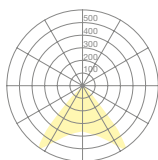

PENDELLEUCHTE F-80° PENDANT LIGHT F-80°

Typ Typ	Optik Lens system	Länge Length	W	Betriebsart Operating mode	Bestellnummer* Order no.	EUR excl. MwSt/VAT
INLINE-33	F-80°	290	7	On/Off	52123003-28-00-LO-S2-..	430.00
				Dim DALI	52123003-56-00-LO-S2-..	550.00
		571	12	On/Off	52123003-56-DD-LO-S2-..	600.00
				Dim DALI	52123003-84-00-LO-S2-..	610.00
		852	17	On/Off	52123003-84-DD-LO-S2-..	660.00
				Dim DALI	52123003-112-00-LO-S2-..	670.00
		1133	23	On/Off	52123003-112-DD-LO-S2-..	720.00
				Dim DALI	52123003-140-00-LO-S2-..	730.00
		1414	28	On/Off	52123003-140-DD-LO-S2-..	780.00
				Dim DALI	52123003-224-00-LO-S2-..	1030.00
		2257	45	On/Off	52123003-224-DD-LO-S2-..	1150.00
				Dim DALI		

ca. 95 lm/W @ 4000K

Lichtfarbe *Gewünschte Lichtfarbe bei der Bestellnummer ergänzen.

Colour temperature Complete the order number with the desired light colour.

- ..-27K (2700 Kelvin)
- ..-30K (3000 Kelvin)
- ..-40K (4000 Kelvin)

Hinweis Der Konverter ist in der Leuchte integriert; Pendellänge max. 2 m; inkl. Pendelseile, Baldachin und Montagematerial; LED-Lebensdauer: 55 000 h (L90/F10); CRI > 80,3 SDCM pro BIN

Note The convertor is integrated into the lamp; suspension length max. 2 m; suspension wires, ceiling rose and assembly material included; lifespan of LED: 55,000 hours (L90/F10); CRI > 80.3 SDCM per BIN

Material Aluminium eloxiert; Zamak; PMMA

Material aluminium anodised; Zamak; PMMA

A+

⊕ IP20

Dim DALI Dimmbar via DALI Protokoll oder TouchDim; bedingt zusätzliche Steuerleitungen

Dim DALI Dimmable via DALI protocol or TouchDim; additional control wires required