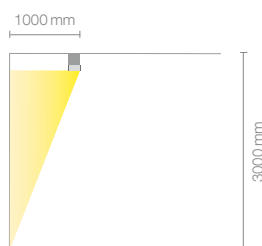

ca. 80 lm/W @ 4000K

Lichtfarbe *Gewünschte Lichtfarbe bei der Bestellnummer ergänzen.
Colour temperature Complete the order number with the desired light colour.

- ..-27K (2700 Kelvin)
- ..-30K (3000 Kelvin)
- ..-40K (4000 Kelvin)

Hinweis Der Konverter ist in der Leuchte integriert; inkl. Montagematerial;
LED-Lebensdauer: 55 000 h (L90/F10); CRI > 80,3 SDCM pro BIN

Note The converter is integrated into the lamp; assembly material included; lifespan of LED: 55,000 hours (L90/F10); CRI > 80.3 SDCM per BIN

Material Aluminium eloxiert; Zamak; PMMA
Material aluminium anodised; Zamak; PMMA

⊕ IP20

Dim DALI Dimmbar via DALI Protokoll oder TouchDim; bedingt zusätzliche Steuerleitungen
Dim DALI Dimmable via DALI protocol or TouchDim; additional control wires required