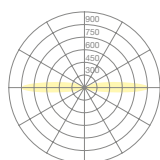

PENDELLEUCHTE S-Backward PENDANT LIGHT S-Backward

Typ Typ	Optik Lens system	Länge Length	W	Betriebsart Operating mode	Bestellnummer* Order no.	EUR excl. MwSt/VAT
INLINE-32	S-Backward Seitlich nach hinten Laterally to the back	290	7	On/Off	52123002-28-00-LO-S2-..	430.00
		571	12	On/Off	52123002-56-00-LO-S2-..	550.00
	852	17	On/Off	52123002-56-DD-LO-S2-..	600.00	
			Dim DALI	52123002-84-00-LO-S2-..	610.00	
	1133	23	On/Off	52123002-84-DD-LO-S2-..	660.00	
			Dim DALI	52123002-112-00-LO-S2-..	670.00	
	1414	28	On/Off	52123002-112-DD-LO-S2-..	720.00	
			Dim DALI	52123002-140-00-LO-S2-..	730.00	
	2257	45	On/Off	52123002-140-DD-LO-S2-..	780.00	
			Dim DALI	52123002-224-00-LO-S2-..	1030.00	
			Dim DALI	52123002-224-DD-LO-S2-..	1150.00	

97 lm/W @ 4000 K

Lichtfarbe *Gewünschte Lichtfarbe bei der Bestellnummer ergänzen.
Colour temperature Complete the order number with the desired light colour.

- ..-27K (2700 Kelvin)
- ..-30K (3000 Kelvin)
- ..-40K (4000 Kelvin)

Hinweis Der Konverter ist in der Leuchte integriert; Pendellänge max. 2 m;
inkl. Pendelseile, Baldachin und Montagematerial; LED-Lebensdauer: 55 000 h (L90/F10);
CRI > 80,3 SDCM pro BIN

Note The converter is integrated into the lamp; suspension length max. 2 m; suspension wires, ceiling rose and assembly material included; lifespan of LED: 55,000 hours (L90/F10);
CRI > 80.3 SDCM per BIN

Material Aluminium eloxiert; Zamak; PMMA

Material aluminium anodised; Zamak; PMMA

A+

⊕ IP20

Dim DALI Dimmbar via DALI Protokoll oder TouchDim; bedingt zusätzliche Steuerleitungen

Dim DALI Dimmable via DALI protocol or TouchDim; additional control wires required