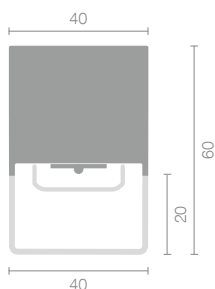

PENDELLEUCHTE D-Diffuse PENDANT LIGHT D-Diffuse

Typ Typ	Optik Lens system	Länge Length	W	Betriebsart Operating mode	Bestellnummer* Order no.	EUR excl. MwSt/VAT
INLINE-30	D-Diffuse Diffuses Licht Diffused light	290	7	On/Off	52123000-28-00-LO-S2-..	350.00
		571	12	On/Off	52123000-56-00-LO-S2-..	400.00
				Dim DALI	52123000-56-DD-LO-S2-..	450.00
		852	17	On/Off	52123000-84-00-LO-S2-..	460.00
				Dim DALI	52123000-84-DD-LO-S2-..	510.00
		1133	23	On/Off	52123000-112-00-LO-S2-..	520.00
				Dim DALI	52123000-112-DD-LO-S2-..	570.00
		1414	28	On/Off	52123000-140-00-LO-S2-..	580.00
				Dim DALI	52123000-140-DD-LO-S2-..	630.00
		2257	45	On/Off	52123000-224-00-LO-S2-..	880.00
				Dim DALI	52123000-224-DD-LO-S2-..	1000.00

97 lm/W @ 4000K

Lichtfarbe *Gewünschte Lichtfarbe bei der Bestellnummer ergänzen.
Colour temperature Complete the order number with the desired light colour.

- ...-27K (2700 Kelvin)
- ...-30K (3000 Kelvin)
- ...-40K (4000 Kelvin)

Hinweis Der Konverter ist in der Leuchte integriert; Pendellänge max. 2 m; inkl. Pendelseile, Baldachin und Montagematerial; LED-Lebensdauer: 55 000 h (L90/F10); CRI > 80,3 SDCM pro BIN
Note The convertor is integrated into the lamp; suspension length max. 2 m; suspension wires, ceiling rose and assembly material included; lifespan of LED: 55,000 hours (L90/F10); CRI > 80.3 SDCM per BIN

Material Aluminium eloxiert; Zamak; PMMA
Material aluminium anodised; Zamak; PMMA

A+
⊕ IP20

Dim DALI Dimmbar via DALI Protokoll oder TouchDim; bedingt zusätzliche Steuerleitungen
Dim DALI Dimmable via DALI protocol or TouchDim; additional control wires required