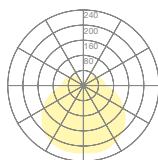

AUFBAULEUCHTE D-Diffuse SURFACE-MOUNTED LUMINAIRE D-Diffuse

Typ Typ	Optik Lens system	Länge Length	W	Betriebsart Operating mode	Bestellnummer* Order no.	EUR excl. MwSt/VAT
INLINE-20	D-Diffuse Diffuses Licht Diffused light	290	7	On/Off	52122000-28-00-LO-..	250.00
		571	12	On/Off	52122000-56-00-LO-..	300.00
				Dim DALI	52122000-56-DD-LO-..	330.00
		852	17	On/Off	52122000-84-00-LO-..	360.00
				Dim DALI	52122000-84-DD-LO-..	390.00
		1133	23	On/Off	52122000-112-00-LO-..	420.00
				Dim DALI	52122000-112-DD-LO-..	450.00
		1414	28	On/Off	52122000-140-00-LO-..	480.00
				Dim DALI	52122000-140-DD-LO-..	510.00
		2257	45	On/Off	52122000-224-00-LO-..	780.00
				Dim DALI	52122000-224-DD-LO-..	880.00

97 lm/W @ 4000K

Lichtfarbe *Gewünschte Lichtfarbe bei der Bestellnummer ergänzen.
Colour temperature Complete the order number with the desired light colour.

- ...-27K (2700 Kelvin)
- ...-30K (3000 Kelvin)
- ...-40K (4000 Kelvin)

Hinweis Der Konverter ist in der Leuchte integriert; inkl. Montagematerial;
LED-Lebensdauer: 55 000 h (L90/F10); CRI > 80,3 SDCM pro BIN

Note The converter is integrated into the lamp; assembly material included; lifespan of LED: 55,000 hours (L90/F10); CRI > 80.3 SDCM per BIN

Material Aluminium eloxiert; Zamak; PMMA
Material aluminium anodised; Zamak; PMMA

⊕ IP20

Dim DALI Dimmbar via DALI Protokoll oder TouchDim; bedingt zusätzliche Steuerleitungen
Dim DALI Dimmable via DALI protocol or TouchDim; additional control wires required