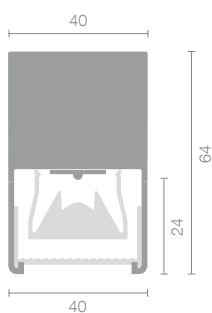

PENDELLEUCHE F-40° PENDANT LIGHT F-40°

Typ Typ	Optik Lens system	Länge Length	W	Betriebsart Operating mode	Bestellnummer* Order no.	EUR excl. MwSt/VAT
INLINE-34	F-40°	290	7	On/Off	52123004-28-00-LO-S2-..	430.00
		571	12	On/Off	52123004-56-00-LO-S2-..	550.00
				Dim DALI	52123004-56-DD-LO-S2-..	600.00
		852	17	On/Off	52123004-84-00-LO-S2-..	610.00
				Dim DALI	52123004-84-DD-LO-S2-..	660.00
		1133	23	On/Off	52123004-112-00-LO-S2-..	670.00
				Dim DALI	52123004-112-DD-LO-S2-..	720.00
		1414	28	On/Off	52123004-140-00-LO-S2-..	730.00
				Dim DALI	52123004-140-DD-LO-S2-..	780.00
		2257	45	On/Off	52123004-224-00-LO-S2-..	1030.00
				Dim DALI	52123004-224-DD-LO-S2-..	1150.00