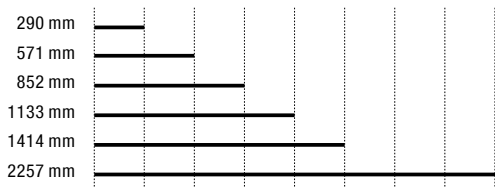

INLINE SINGLE

- Asymmetrisch strahlend
- Zur homogenen Ausleuchtung einer Wand
- Asymmetric light distribution
- For an even illumination of vertical surfaces

PENDELLEUCHTE F-Asymm PENDANT LIGHT F-Asymm