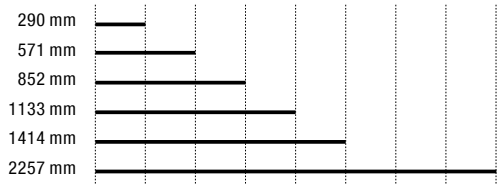

ca. 95 lm/W @ 4000K

Lichtfarbe *Gewünschte Lichtfarbe bei der Bestellnummer ergänzen.
Colour temperature Complete the order number with the desired light colour.

- ..-27K (2700 Kelvin)
- ..-30K (3000 Kelvin)
- ..-40K (4000 Kelvin)

Hinweis Der Konverter ist in der Leuchte integriert; inkl. Montagematerial;
LED-Lebensdauer: 55 000 h (L90/F10); CRI > 80,3 SDCM pro BIN

Note The converter is integrated into the lamp; assembly material included; lifespan of LED: 55,000 hours (L90/F10); CRI > 80.3 SDCM per BIN

Material Aluminium eloxiert; Zamak; PMMA
Material aluminium anodised; Zamak; PMMA

A+

⊕ IP20

Dim DALI Dimmbar via DALI Protokoll oder TouchDim; bedingt zusätzliche Steuerleitungen

Dim DALI Dimmable via DALI protocol or TouchDim; additional control wires required