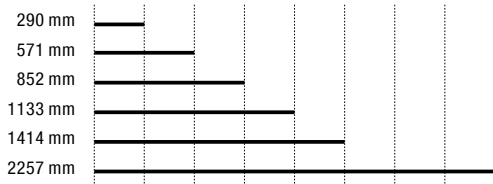

100 lm/W @ 4000K

Lichtfarbe *Gewünschte Lichtfarbe bei der Bestellnummer ergänzen.

Colour temperature Complete the order number with the desired light colour.

- ...-27K (2700 Kelvin)
- ...-30K (3000 Kelvin)
- ...-40K (4000 Kelvin)

Hinweis Der Konverter ist in der Leuchte integriert; inkl. Montagematerial;
LED-Lebensdauer: 55 000 h (L90/F10); CRI > 80,3 SDCM pro BIN

Note The converter is integrated into the lamp; assembly material included; lifespan of LED: 55,000 hours (L90/F10); CRI > 80.3 SDCM per BIN

Material Aluminium eloxiert; Zamak; PMMA
Material aluminium anodised; Zamak; PMMA

⊕ IP20

Dim DALI Dimmbar via DALI Protokoll oder TouchDim; bedingt zusätzliche Steuerleitungen

Dim DALI Dimmable via DALI protocol or TouchDim; additional control wires required