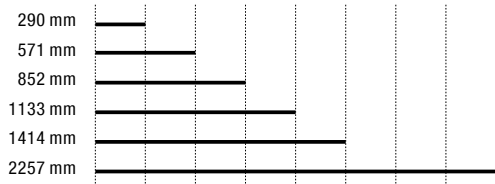

INLINE SINGLE

- Frontaler Lichtaustritt – 40°
- Zur Beleuchtung von schmalen Tischen und für lineare Lichtakzente
- Frontal light diffusion – narrow beam (40°)
- For illuminating narrow tabletops or creating light accents