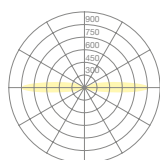

AUFBAULEUCHTE S-Backward SURFACE-MOUNTED LUMINAIRE S-Backward

Typ	Optik	Länge	W	Betriebsart	Bestellnummer*	EUR excl.
Typ	Lens system	Length		Operating mode	Order no.	MwSt/VAT
INLINE-22	S-Backward Seitlich nach hinten Laterally to the back	290	7	On/Off	52122002-28-00-LO-..	330.00
		571	12	On/Off	52122002-56-00-LO-..	450.00
	852	17	On/Off	52122002-84-00-LO-..	480.00	
			Dim DALI	52122002-84-DD-LO-..	510.00	
	1133	23	On/Off	52122002-112-00-LO-..	540.00	
			Dim DALI	52122002-112-DD-LO-..	570.00	
	1414	28	On/Off	52122002-140-00-LO-..	600.00	
			Dim DALI	52122002-140-DD-LO-..	630.00	
	2257	45	On/Off	52122002-224-00-LO-..	660.00	
			Dim DALI	52122002-224-DD-LO-..	930.00	
					1030.00	

90 lm/W @ 4000 K

Lichtfarbe *Gewünschte Lichtfarbe bei der Bestellnummer ergänzen.
Colour temperature Complete the order number with the desired light colour.

- ..-27K (2700 Kelvin)
- ..-30K (3000 Kelvin)
- ..-40K (4000 Kelvin)

Hinweis Der Konverter ist in der Leuchte integriert; inkl. Montagematerial;
LED-Lebensdauer: 55 000 h (L90/F10); CRI > 80,3 SDCM pro BIN

Note The convertor is integrated into the lamp; assembly material included; lifespan of LED: 55,000 hours (L90/F10); CRI > 80.3 SDCM per BIN

Material Aluminium eloxiert; Zamak; PMMA
Material aluminium anodised; Zamak; PMMA

⊕ IP20

Dim DALI Dimmbar via DALI Protokoll oder TouchDim; bedingt zusätzliche Steuerleitungen
Dim DALI Dimmable via DALI protocol or TouchDim; additional control wires required