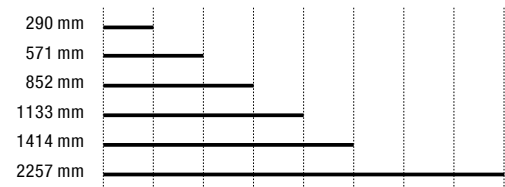

ca. 80 lm/W @ 4000K

Lichtfarbe *Gewünschte Lichtfarbe bei der Bestellnummer ergänzen.
Colour temperature Complete the order number with the desired light colour.

- ..-27K (2700 Kelvin)
- ..-30K (3000 Kelvin)
- ..-40K (4000 Kelvin)

Hinweis Der Konverter ist in der Leuchte integriert; Pendellänge max. 2 m;
inkl. Pendelseile, Baldachin und Montagematerial; LED-Lebensdauer: 55 000 h (L90/F10);
CRI > 80,3 SDCM pro BIN

Note The convertor is integrated into the lamp; suspension length max. 2 m; suspension wires, ceiling rose and assembly material included; lifespan of LED: 55,000 hours (L90/F10);
CRI > 80.3 SDCM per BIN

Material Aluminium eloxiert; Zamak; PMMA

Material aluminium anodised; Zamak; PMMA

A+

⊕ IP20

Dim DALI Dimmbar via DALI Protokoll oder TouchDim; bedingt zusätzliche Steuerleitungen

Dim DALI Dimmable via DALI protocol or TouchDim; additional control wires required