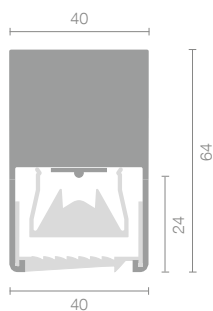

AUFBAULEUCHTE F-Asymm SURFACE-MOUNTED LUMINAIRE F-Asymm

Typ	Optik	Länge	W	Betriebsart	Bestellnummer*	EUR excl.
Typ	Lens system	Length		Operating mode	Order no.	MwSt/VAT
INLINE-25	F-Asymm Asymmetrisch strahlend Asymmetric light distribution	290	7	On/Off	52122005-28-00-LO-..	330.00
		571	12	On/Off	52122005-56-00-LO-..	450.00
				Dim DALI	52122005-56-DD-LO-..	480.00
	852	17	On/Off	52122005-84-00-LO-..	510.00	
				Dim DALI	52122005-84-DD-LO-..	540.00
	1133	23	On/Off	52122005-112-00-LO-..	570.00	
				Dim DALI	52122005-112-DD-LO-..	600.00
	1414	28	On/Off	52122005-140-00-LO-..	630.00	
				Dim DALI	52122005-140-DD-LO-..	660.00
	2257	45	On/Off	52122005-224-00-LO-..	930.00	
				Dim DALI	52122005-224-DD-LO-..	1030.00