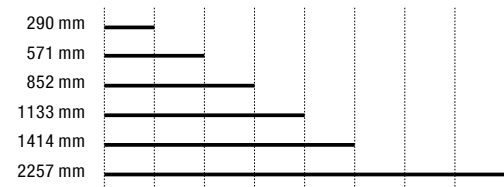

90 lm/W @ 4000 K

Lichtfarbe *Gewünschte Lichtfarbe bei der Bestellnummer ergänzen.
Colour temperature Complete the order number with the desired light colour.

- ..-27K (2700 Kelvin)
- ..-30K (3000 Kelvin)
- ..-40K (4000 Kelvin)

Hinweis Der Konverter ist in der Leuchte integriert; inkl. Montagematerial;
LED-Lebensdauer: 55 000 h (L90/F10); CRI > 80,3 SDCM pro BIN

Note The convertor is integrated into the lamp; assembly material included; lifespan of LED: 55,000 hours (L90/F10); CRI > 80.3 SDCM per BIN

Material Aluminium eloxiert; Zamak; PMMA
Material aluminium anodised; Zamak; PMMA

⊕ IP20

Dim DALI Dimmbar via DALI Protokoll oder TouchDim; bedingt zusätzliche Steuerleitungen
Dim DALI Dimmable via DALI protocol or TouchDim; additional control wires required