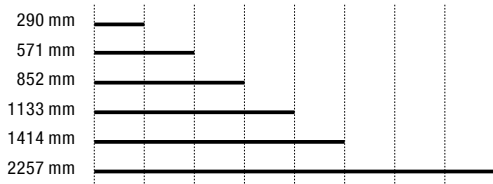

97 lm/W @ 4000K

Lichtfarbe *Gewünschte Lichtfarbe bei der Bestellnummer ergänzen.
Colour temperature Complete the order number with the desired light colour.

- ...-27K (2700 Kelvin)
- ...-30K (3000 Kelvin)
- ...-40K (4000 Kelvin)

Hinweis Der Konverter ist in der Leuchte integriert; inkl. Montagematerial;
LED-Lebensdauer: 55 000 h (L90/F10); CRI > 80,3 SDCM pro BIN

Note The converter is integrated into the lamp; assembly material included; lifespan of LED: 55,000 hours (L90/F10); CRI > 80.3 SDCM per BIN

Material Aluminium eloxiert; Zamak; PMMA
Material aluminium anodised; Zamak; PMMA

⊕ IP20

Dim DALI Dimmbar via DALI Protokoll oder TouchDim; bedingt zusätzliche Steuerleitungen
Dim DALI Dimmable via DALI protocol or TouchDim; additional control wires required