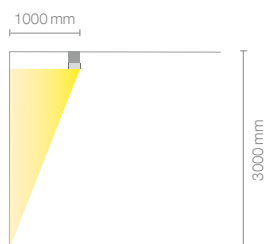

ca. 80 lm/W @ 4000K

Lichtfarbe *Gewünschte Lichtfarbe bei der Bestellnummer ergänzen.
Colour temperature Complete the order number with the desired light colour.

- ..-27K (2700 Kelvin)
- ..-30K (3000 Kelvin)
- ..-40K (4000 Kelvin)

Hinweis Der Konverter ist in der Leuchte integriert; Pendellänge max. 2 m;
inkl. Pendelseile, Baldachin und Montagematerial; LED-Lebensdauer: 55 000 h (L90/F10);
CRI > 80,3 SDCM pro BIN

Note The convertor is integrated into the lamp; suspension length max. 2 m; suspension wires, ceiling rose and assembly material included; lifespan of LED: 55,000 hours (L90/F10);
CRI > 80.3 SDCM per BIN

Material Aluminium eloxiert; Zamak; PMMA

Material aluminium anodised; Zamak; PMMA

A+

⊕ IP20

Dim DALI Dimmbar via DALI Protokoll oder TouchDim; bedingt zusätzliche Steuerleitungen

Dim DALI Dimmable via DALI protocol or TouchDim; additional control wires required