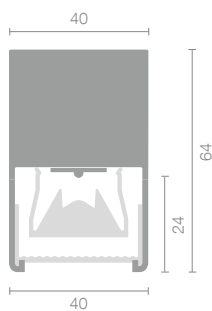

AUFBAULEUCHTE F-40° SURFACE-MOUNTED LUMINAIRE F-40°

Typ	Optik	Länge	W	Betriebsart	Bestellnummer*	EUR excl.
Typ	Lens system	Length		Operating mode	Order no.	MwSt/VAT
INLINE-24	F-40°	290	7	On/Off	52122004-28-00-LO-..	330.00
		571	12	On/Off	52122004-56-00-LO-..	450.00
				Dim DALI	52122004-56-DD-LO-..	480.00
		852	17	On/Off	52122004-84-00-LO-..	510.00
				Dim DALI	52122004-84-DD-LO-..	540.00
		1133	23	On/Off	52122004-112-00-LO-..	570.00
				Dim DALI	52122004-112-DD-LO-..	600.00
		1414	28	On/Off	52122004-140-00-LO-..	630.00
				Dim DALI	52122004-140-DD-LO-..	660.00
		2257	45	On/Off	52122004-224-00-LO-..	930.00
				Dim DALI	52122004-224-DD-LO-..	1030.00