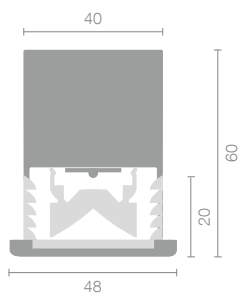

AUFBAULEUCHTE S-Forward SURFACE-MOUNTED LUMINAIRE S-Forward

Typ	Optik	Länge	W	Betriebsart	Bestellnummer*	EUR excl.
Typ	Lens system	Length		Operating mode	Order no.	MwSt/VAT
INLINE-21	S-Forward Seitlich nach vorne Laterally to the front	290	7	On/Off	52122001-28-00-LO-..	330.00
		571	12	On/Off	52122001-56-00-LO-..	450.00
	852	17	On/Off	52122001-56-DD-LO-..	480.00	
			Dim DALI	52122001-84-00-LO-..	510.00	
	1133	23	On/Off	52122001-84-DD-LO-..	540.00	
			Dim DALI	52122001-112-00-LO-..	570.00	
	1414	28	On/Off	52122001-112-DD-LO-..	600.00	
			Dim DALI	52122001-140-00-LO-..	630.00	
	2257	45	On/Off	52122001-140-DD-LO-..	660.00	
			Dim DALI	52122001-224-00-LO-..	930.00	
				Dim DALI	52122001-224-DD-LO-..	1030.00