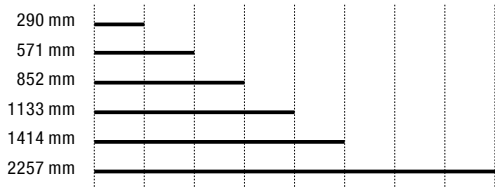

83 lm/W @ 4000K

Lichtfarbe *Gewünschte Lichtfarbe bei der Bestellnummer ergänzen.
Colour temperature Complete the order number with the desired light colour.

- ...27K (2700 Kelvin)
- ...30K (3000 Kelvin)
- ...40K (4000 Kelvin)

Hinweis Der Konverter ist in der Leuchte integriert; inkl. Montagematerial;
LED-Lebensdauer: 55 000 h (L90/F10); CRI > 80,3 SDCM pro BIN

Note The converter is integrated into the lamp; assembly material included; lifespan of LED: 55,000 hours (L90/F10); CRI > 80.3 SDCM per BIN

Material Aluminium eloxiert; Zamak; PMMA
Material aluminium anodised; Zamak; PMMA

A+
IP20

Dim DALI Dimmbar via DALI Protokoll oder TouchDim; bedingt zusätzliche Steuerleitungen
Dim DALI Dimmable via DALI protocol or TouchDim; additional control wires required