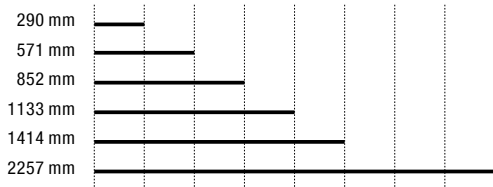

83 lm/W @ 4000K

Lichtfarbe *Gewünschte Lichtfarbe bei der Bestellnummer ergänzen.
Colour temperature Complete the order number with the desired light colour.

- ...-27K (2700 Kelvin)
- ...-30K (3000 Kelvin)
- ...-40K (4000 Kelvin)

Hinweis Der Konverter ist in der Leuchte integriert; Pendellänge max. 2 m;
inkl. Pendelseile, Baldachin und Montagematerial; LED-Lebensdauer: 55 000 h (L90/F10);
CRI > 80,3 SDCM pro BIN

Note The convertor is integrated into the lamp; suspension length max. 2 m; suspension wires, ceiling rose and assembly material included; lifespan of LED: 55,000 hours (L90/F10);
CRI > 80.3 SDCM per BIN

Material Aluminium eloxiert; Zamak; PMMA
Material aluminium anodised; Zamak; PMMA

A+
IP20

Dim DALI Dimmbar via DALI Protokoll oder TouchDim; bedingt zusätzliche Steuerleitungen
Dim DALI Dimmable via DALI protocol or TouchDim; additional control wires required