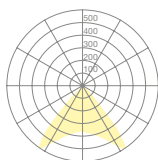

AUFBAULEUCHTE F-80° SURFACE-MOUNTED LUMINAIRE F-80°

Typ Typ	Optik Lens system	Länge Length	W	Betriebsart Operating mode	Bestellnummer* Order no.	EUR excl. MwSt/VAT
INLINE-23	F-80°	290	7	On/Off	52122003-28-00-LO-..	330.00
				Dim DALI	52122003-28-00-DD-LO-..	330.00
		571	12	On/Off	52122003-56-00-LO-..	450.00
				Dim DALI	52122003-56-00-DD-LO-..	480.00
		852	17	On/Off	52122003-84-00-LO-..	510.00
				Dim DALI	52122003-84-00-DD-LO-..	540.00
		1133	23	On/Off	52122003-112-00-LO-..	570.00
				Dim DALI	52122003-112-00-DD-LO-..	600.00
		1414	28	On/Off	52122003-140-00-LO-..	630.00
				Dim DALI	52122003-140-00-DD-LO-..	660.00
		2257	45	On/Off	52122003-224-00-LO-..	930.00
				Dim DALI	52122003-224-00-DD-LO-..	1030.00

ca. 95 lm/W @ 4000K

Lichtfarbe *Gewünschte Lichtfarbe bei der Bestellnummer ergänzen.
Colour temperature Complete the order number with the desired light colour.

- ..-27K (2700 Kelvin)
- ..-30K (3000 Kelvin)
- ..-40K (4000 Kelvin)

Hinweis Der Konverter ist in der Leuchte integriert; inkl. Montagematerial;
LED-Lebensdauer: 55 000 h (L90/F10); CRI > 80,3 SDCM pro BIN

Note The converter is integrated into the lamp; assembly material included; lifespan of LED: 55,000 hours (L90/F10); CRI > 80.3 SDCM per BIN

Material Aluminium eloxiert; Zamak; PMMA
Material aluminium anodised; Zamak; PMMA

A+

⊕ IP20

Dim DALI Dimmbar via DALI Protokoll oder TouchDim; bedingt zusätzliche Steuerleitungen

Dim DALI Dimmable via DALI protocol or TouchDim; additional control wires required