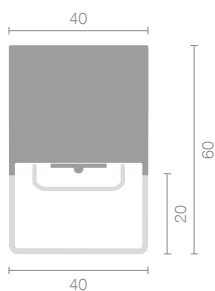

INLINE SINGLE

- Diffuse Lichtverteilung
- Für die gleichmäßige Ausleuchtung eines Raums
- Diffused light
- For an even illumination of a room

AUFBAULEUCHTE D-Diffuse SURFACE-MOUNTED LUMINAIRE D-Diffuse

Typ Typ	Optik Lens system	Länge Length	W	Betriebsart Operating mode	Bestellnummer* Order no.	EUR excl. MwSt/VAT
INLINE-20	D-Diffuse Diffuses Licht Diffused light	290	7	On/Off	52122000-28-00-LO-..	250.00
		571	12	On/Off	52122000-56-00-LO-..	300.00
				Dim DALI	52122000-56-DD-LO-..	330.00
		852	17	On/Off	52122000-84-00-LO-..	360.00
				Dim DALI	52122000-84-DD-LO-..	390.00
		1133	23	On/Off	52122000-112-00-LO-..	420.00
				Dim DALI	52122000-112-DD-LO-..	450.00
		1414	28	On/Off	52122000-140-00-LO-..	480.00
				Dim DALI	52122000-140-DD-LO-..	510.00
		2257	45	On/Off	52122000-224-00-LO-..	780.00
				Dim DALI	52122000-224-DD-LO-..	880.00