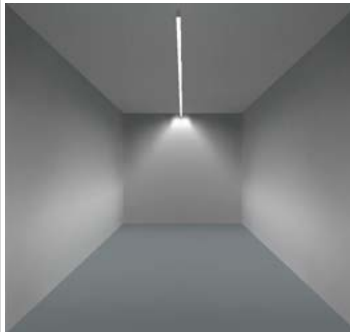

INLINE
PREISLISTE
PRICELIST

INLINE-S

Die Primäroptik InLine-S lenkt das Licht zu gleichen Teilen zur Seite. Zwei verschiedene Sekundäroptiken ermöglichen schliesslich eine Lichtverteilung nach vorne (S-Forward) oder nach hinten (S-Backward).

The primary lens InLine-S directs the light to the sides in equal parts. Two separate secondary lenses then distribute the light to the front (S-Forward) or the back (S-Backward).

S-Backward

S-Forward

INLINE-F

Die Primäroptik InLine-F bündelt das Licht frontal. Drei verschiedene Sekundäroptiken ermöglichen dann eine enge (F-40°), breite (F-80°) oder asymmetrische (F-Asymm) Lichtverteilung.

The primary lens InLine-F concentrates the light towards the front. Three separate secondary lenses then distribute the light to create a narrow (F-40°), wide (F-80°) or asymmetrical (F-Asymm) effect.

F-80°

F-40°

F-Asymm

INLINE-D

Die Optik D-Diffuse verteilt das Licht in alle Richtungen.

The lens D-Diffuse distributes the light to all sides.

D-Diffuse

INLINE SYSTEM UND INLINE SINGLE