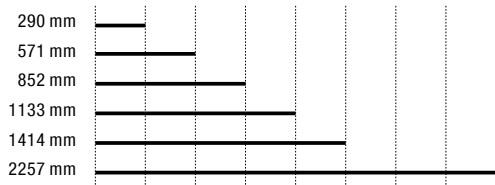

ca. 80 lm/W @ 4000K

Lichtfarbe *Gewünschte Lichtfarbe bei der Bestellnummer ergänzen.
Colour temperature Complete the order number with the desired light colour.

- ..-27K (2700 Kelvin)
- ..-30K (3000 Kelvin)
- ..-40K (4000 Kelvin)

Hinweis Der Konverter ist in der Leuchte integriert; inkl. Montagematerial;
LED-Lebensdauer: 55 000 h (L90/F10); CRI > 80,3 SDCM pro BIN

Note The converter is integrated into the lamp; assembly material included; lifespan of LED: 55,000 hours (L90/F10); CRI > 80.3 SDCM per BIN

Material Aluminium eloxiert; Zamak; PMMA
Material aluminium anodised; Zamak; PMMA

⊕ IP20

Dim DALI Dimmbar via DALI Protokoll oder TouchDim; bedingt zusätzliche Steuerleitungen
Dim DALI Dimmable via DALI protocol or TouchDim; additional control wires required