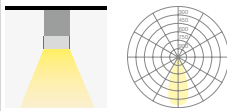

INLINE
PREISLISTE
PRICELIST

INLINE-S

Die Primäroptik InLine-S lenkt das Licht zu gleichen Teilen zur Seite. Zwei verschiedene Sekundäroptiken ermöglichen schliesslich eine Lichtverteilung nach vorne (S-Forward) oder nach hinten (S-Backward).

The primary lens InLine-S directs the light to the sides in equal parts. Two separate secondary lenses then distribute the light to the front (S-Forward) or the back (S-Backward).

S-Backward

S-Forward

INLINE-F

Die Primäroptik InLine-F bündelt das Licht frontal. Drei verschiedene Sekundäroptiken ermöglichen dann eine enge (F-40°), breite (F-80°) oder asymmetrische (F-Asymm) Lichtverteilung.

The primary lens InLine-F concentrates the light towards the front. Three separate secondary lenses then distribute the light to create a narrow (F-40°), wide (F-80°) or asymmetrical (F-Asymm) effect.

F-80°

F-40°

F-Asymm

INLINE-D

Die Optik D-Diffuse verteilt das Licht in alle Richtungen.

The lens D-Diffuse distributes the light to all sides.

D-Diffuse

INLINE SYSTEM UND INLINE SINGLE