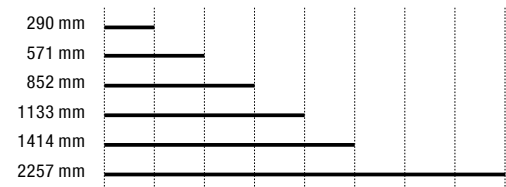

97 lm/W @ 4000 K

Lichtfarbe *Gewünschte Lichtfarbe bei der Bestellnummer ergänzen.
Colour temperature Complete the order number with the desired light colour.

- ..-27K (2700 Kelvin)
- ..-30K (3000 Kelvin)
- ..-40K (4000 Kelvin)

Hinweis Der Konverter ist in der Leuchte integriert; Pendellänge max. 2 m;
inkl. Pendelseile, Baldachin und Montagematerial; LED-Lebensdauer: 55 000 h (L90/F10);
CRI > 80,3 SDCM pro BIN

Note The converter is integrated into the lamp; suspension length max. 2 m; suspension wires, ceiling rose and assembly material included; lifespan of LED: 55,000 hours (L90/F10);
CRI > 80.3 SDCM per BIN

Material Aluminium eloxiert; Zamak; PMMA

Material aluminium anodised; Zamak; PMMA

A+

⊕ IP20

Dim DALI Dimmbar via DALI Protokoll oder TouchDim; bedingt zusätzliche Steuerleitungen

Dim DALI Dimmable via DALI protocol or TouchDim; additional control wires required