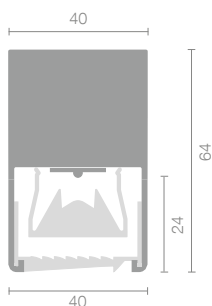

PENDELLEUCHTE F-Asymm PENDANT LIGHT F-Asymm

Typ Typ	Optik Lens system	Länge Length	W	Betriebsart Operating mode	Bestellnummer* Order no.	EUR excl. MwSt/VAT
INLINE-35	F-Asymm Asymmetrisch strahlend Asymmetric light distribution	290	7	On/Off	52123005-28-00-LO-S2-..	430.00
		571	12	On/Off Dim DALI	52123005-56-00-LO-S2-.. 52123005-56-DD-LO-S2-..	550.00 600.00
	852	17	On/Off	52123005-84-00-LO-S2-..	610.00	
			Dim DALI	52123005-84-DD-LO-S2-..	660.00	
	1133	23	On/Off	52123005-112-00-LO-S2-..	670.00	
			Dim DALI	52123005-112-DD-LO-S2-..	720.00	
	1414	28	On/Off	52123005-140-00-LO-S2-..	730.00	
			Dim DALI	52123005-140-DD-LO-S2-..	780.00	
	2257	45	On/Off	52123005-224-00-LO-S2-..	1030.00	
			Dim DALI	52123005-224-DD-LO-S2-..	1150.00