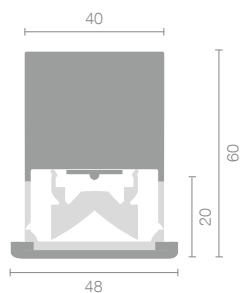

AUFBAULEUCHTE S-Backward SURFACE-MOUNTED LUMINAIRE S-Backward

Typ	Optik	Länge	W	Betriebsart	Bestellnummer*	EUR excl.
Typ	Lens system	Length		Operating mode	Order no.	MwSt/VAT
INLINE-22	S-Backward Seitlich nach hinten Laterally to the back	290	7	On/Off	52122002-28-00-LO-..	330.00
		571	12	On/Off	52122002-56-00-LO-..	450.00
	852	17	On/Off	52122002-84-00-LO-..	480.00	
			Dim DALI	52122002-84-DD-LO-..	510.00	
	1133	23	On/Off	52122002-112-00-LO-..	540.00	
			Dim DALI	52122002-112-DD-LO-..	570.00	
	1414	28	On/Off	52122002-140-00-LO-..	600.00	
			Dim DALI	52122002-140-DD-LO-..	630.00	
	2257	45	On/Off	52122002-224-00-LO-..	660.00	
			Dim DALI	52122002-224-DD-LO-..	930.00	
					1030.00