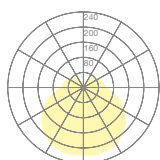

PENDELLEUCHTE D-Diffuse PENDANT LIGHT D-Diffuse

Typ Typ	Optik Lens system	Länge Length	W	Betriebsart Operating mode	Bestellnummer* Order no.	EUR excl. MwSt/VAT
INLINE-30	D-Diffuse Diffuses Licht Diffused light	290	7	On/Off	52123000-28-00-LO-S2-..	350.00
		571	12	On/Off	52123000-56-00-LO-S2-..	400.00
				Dim DALI	52123000-56-DD-LO-S2-..	450.00
		852	17	On/Off	52123000-84-00-LO-S2-..	460.00
				Dim DALI	52123000-84-DD-LO-S2-..	510.00
		1133	23	On/Off	52123000-112-00-LO-S2-..	520.00
				Dim DALI	52123000-112-DD-LO-S2-..	570.00
		1414	28	On/Off	52123000-140-00-LO-S2-..	580.00
				Dim DALI	52123000-140-DD-LO-S2-..	630.00
		2257	45	On/Off	52123000-224-00-LO-S2-..	880.00
				Dim DALI	52123000-224-DD-LO-S2-..	1000.00

97 lm/W @ 4000K

Lichtfarbe *Gewünschte Lichtfarbe bei der Bestellnummer ergänzen.
Colour temperature Complete the order number with the desired light colour.

- ...-27K (2700 Kelvin)
- ...-30K (3000 Kelvin)
- ...-40K (4000 Kelvin)

Hinweis Der Konverter ist in der Leuchte integriert; Pendellänge max. 2 m; inkl. Pendelseile, Baldachin und Montagematerial; LED-Lebensdauer: 55 000 h (L90/F10); CRI > 80,3 SDCM pro BIN
Note The convertor is integrated into the lamp; suspension length max. 2 m; suspension wires, ceiling rose and assembly material included; lifespan of LED: 55,000 hours (L90/F10); CRI > 80.3 SDCM per BIN

Material Aluminium eloxiert; Zamak; PMMA
Material aluminium anodised; Zamak; PMMA

A+
⊕ IP20

Dim DALI Dimmbar via DALI Protokoll oder TouchDim; bedingt zusätzliche Steuerleitungen
Dim DALI Dimmable via DALI protocol or TouchDim; additional control wires required