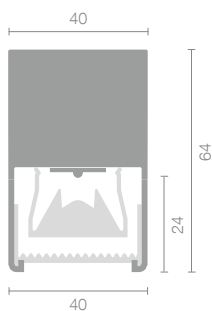

PENDELLEUCHTE F-80° PENDANT LIGHT F-80°

Typ Typ	Optik Lens system	Länge Length	W	Betriebsart Operating mode	Bestellnummer* Order no.	EUR excl. MwSt/VAT
INLINE-33	F-80°	290	7	On/Off	52123003-28-00-LO-S2-..	430.00
				Dim DALI	52123003-56-00-LO-S2-..	550.00
		571	12	On/Off	52123003-56-DD-LO-S2-..	600.00
				Dim DALI	52123003-84-00-LO-S2-..	610.00
		852	17	On/Off	52123003-84-DD-LO-S2-..	660.00
				Dim DALI	52123003-112-00-LO-S2-..	670.00
		1133	23	On/Off	52123003-112-DD-LO-S2-..	720.00
				Dim DALI	52123003-140-00-LO-S2-..	730.00
		1414	28	On/Off	52123003-140-DD-LO-S2-..	780.00
				Dim DALI	52123003-224-00-LO-S2-..	1030.00
		2257	45	On/Off	52123003-224-DD-LO-S2-..	1150.00
				Dim DALI