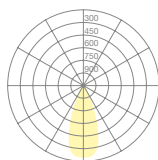

AUFBAULEUCHTE F-40° SURFACE-MOUNTED LUMINAIRE F-40°

Typ	Optik	Länge	W	Betriebsart	Bestellnummer*	EUR excl.
Typ	Lens system	Length		Operating mode	Order no.	MwSt/VAT
INLINE-24	F-40°	290	7	On/Off	52122004-28-00-LO-..	330.00
		571	12	On/Off	52122004-56-00-LO-..	450.00
				Dim DALI	52122004-56-DD-LO-..	480.00
		852	17	On/Off	52122004-84-00-LO-..	510.00
				Dim DALI	52122004-84-DD-LO-..	540.00
		1133	23	On/Off	52122004-112-00-LO-..	570.00
				Dim DALI	52122004-112-DD-LO-..	600.00
		1414	28	On/Off	52122004-140-00-LO-..	630.00
				Dim DALI	52122004-140-DD-LO-..	660.00
		2257	45	On/Off	52122004-224-00-LO-..	930.00
				Dim DALI	52122004-224-DD-LO-..	1030.00

100 lm/W @ 4000K

Lichtfarbe *Gewünschte Lichtfarbe bei der Bestellnummer ergänzen.

Colour temperature Complete the order number with the desired light colour.

- ...-27K (2700 Kelvin)
- ...-30K (3000 Kelvin)
- ...-40K (4000 Kelvin)

Hinweis Der Konverter ist in der Leuchte integriert; inkl. Montagematerial;
LED-Lebensdauer: 55 000 h (L90/F10); CRI > 80,3 SDCM pro BIN

Note The converter is integrated into the lamp; assembly material included; lifespan of LED: 55,000 hours (L90/F10); CRI > 80.3 SDCM per BIN

Material Aluminium eloxiert; Zamak; PMMA
Material aluminium anodised; Zamak; PMMA

⊕ IP20

Dim DALI Dimmbar via DALI Protokoll oder TouchDim; bedingt zusätzliche Steuerleitungen

Dim DALI Dimmable via DALI protocol or TouchDim; additional control wires required