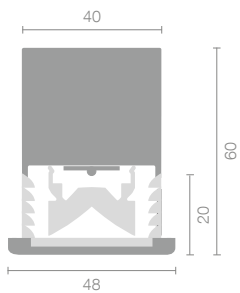

PENDELLEUCHE S-Forward PENDANT LIGHT S-Forward

Typ Typ	Optik Lens system	Länge Length	W	Betriebsart Operating mode	Bestellnummer* Order no.	EUR excl. MwSt/VAT
INLINE-31	S-Forward Seitlich nach vorne Laterally to the front	290	7	On/Off	52123001-28-00-LO-S2-..	430.00
		571	12	On/Off	52123001-56-00-LO-S2-..	550.00
	852	17	On/Off	52123001-84-00-LO-S2-..	610.00	
			Dim DALI	52123001-56-DD-LO-S2-..	600.00	
	1133	23	On/Off	52123001-112-00-LO-S2-..	670.00	
			Dim DALI	52123001-112-DD-LO-S2-..	720.00	
	1414	28	On/Off	52123001-140-00-LO-S2-..	730.00	
			Dim DALI	52123001-140-DD-LO-S2-..	780.00	
	2257	45	On/Off	52123001-224-00-LO-S2-..	1030.00	
			Dim DALI	52123001-224-DD-LO-S2-..	1150.00