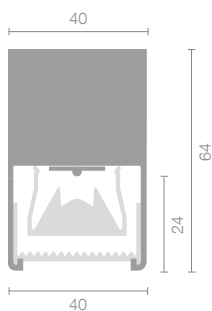

AUFBAULEUCHTE F-80° SURFACE-MOUNTED LUMINAIRE F-80°

Typ Typ	Optik Lens system	Länge Length	W	Betriebsart Operating mode	Bestellnummer* Order no.	EUR excl. MwSt/VAT
INLINE-23	F-80°	290	7	On/Off	52122003-28-00-LO-..	330.00
				Dim DALI	52122003-28-00-DD-LO-..	330.00
		571	12	On/Off	52122003-56-00-LO-..	450.00
				Dim DALI	52122003-56-00-DD-LO-..	480.00
		852	17	On/Off	52122003-84-00-LO-..	510.00
				Dim DALI	52122003-84-00-DD-LO-..	540.00
		1133	23	On/Off	52122003-112-00-LO-..	570.00
				Dim DALI	52122003-112-00-DD-LO-..	600.00
		1414	28	On/Off	52122003-140-00-LO-..	630.00
				Dim DALI	52122003-140-00-DD-LO-..	660.00
		2257	45	On/Off	52122003-224-00-LO-..	930.00
				Dim DALI	52122003-224-00-DD-LO-..	1030.00