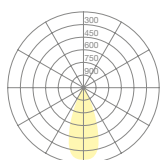

PENDELLEUCHE F-40° PENDANT LIGHT F-40°

Typ Typ	Optik Lens system	Länge Length	W	Betriebsart Operating mode	Bestellnummer* Order no.	EUR excl. MwSt/VAT
INLINE-34	F-40°	290	7	On/Off	52123004-28-00-LO-S2-..	430.00
		571	12	On/Off	52123004-56-00-LO-S2-..	550.00
				Dim DALI	52123004-56-DD-LO-S2-..	600.00
		852	17	On/Off	52123004-84-00-LO-S2-..	610.00
				Dim DALI	52123004-84-DD-LO-S2-..	660.00
		1133	23	On/Off	52123004-112-00-LO-S2-..	670.00
				Dim DALI	52123004-112-DD-LO-S2-..	720.00
		1414	28	On/Off	52123004-140-00-LO-S2-..	730.00
				Dim DALI	52123004-140-DD-LO-S2-..	780.00
		2257	45	On/Off	52123004-224-00-LO-S2-..	1030.00
				Dim DALI	52123004-224-DD-LO-S2-..	1150.00

100 lm/W @ 4000 K

Lichtfarbe *Gewünschte Lichtfarbe bei der Bestellnummer ergänzen.

Colour temperature Complete the order number with the desired light colour.

- ...-27K (2700 Kelvin)
- ...-30K (3000 Kelvin)
- ...-40K (4000 Kelvin)

Hinweis Der Konverter ist in der Leuchte integriert; Pendellänge max. 2 m; inkl. Pendelseile, Baldachin und Montagmaterial; LED-Lebensdauer: 55 000 h (L90/F10); CRI > 80,3 SDCM pro BIN

Note The convertor is integrated into the lamp; suspension length max. 2 m; suspension wires, ceiling rose and assembly material included; lifespan of LED: 55,000 hours (L90/F10); CRI > 80.3 SDCM per BIN

Material Aluminium eloxiert; Zamak; PMMA

Material aluminium anodised; Zamak; PMMA

A+

⊕ IP20

Dim DALI Dimmbar via DALI Protokoll oder TouchDim; bedingt zusätzliche Steuerleitungen

Dim DALI Dimmable via DALI protocol or TouchDim; additional control wires required