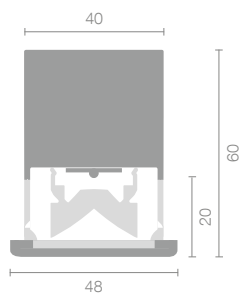

PENDELLEUCHTE S-Backward PENDANT LIGHT S-Backward

Typ Typ	Optik Lens system	Länge Length	W	Betriebsart Operating mode	Bestellnummer* Order no.	EUR excl. MwSt/VAT
INLINE-32	S-Backward Seitlich nach hinten Laterally to the back	290	7	On/Off	52123002-28-00-LO-S2-..	430.00
		571	12	On/Off	52123002-56-00-LO-S2-..	550.00
	852	17	On/Off	52123002-56-DD-LO-S2-..	600.00	
			Dim DALI	52123002-84-00-LO-S2-..	610.00	
	1133	23	On/Off	52123002-84-DD-LO-S2-..	660.00	
			Dim DALI	52123002-112-00-LO-S2-..	670.00	
	1414	28	On/Off	52123002-112-DD-LO-S2-..	720.00	
			Dim DALI	52123002-140-00-LO-S2-..	730.00	
	2257	45	On/Off	52123002-140-DD-LO-S2-..	780.00	
			Dim DALI	52123002-224-00-LO-S2-..	1030.00	
			Dim DALI	52123002-224-DD-LO-S2-..	1150.00