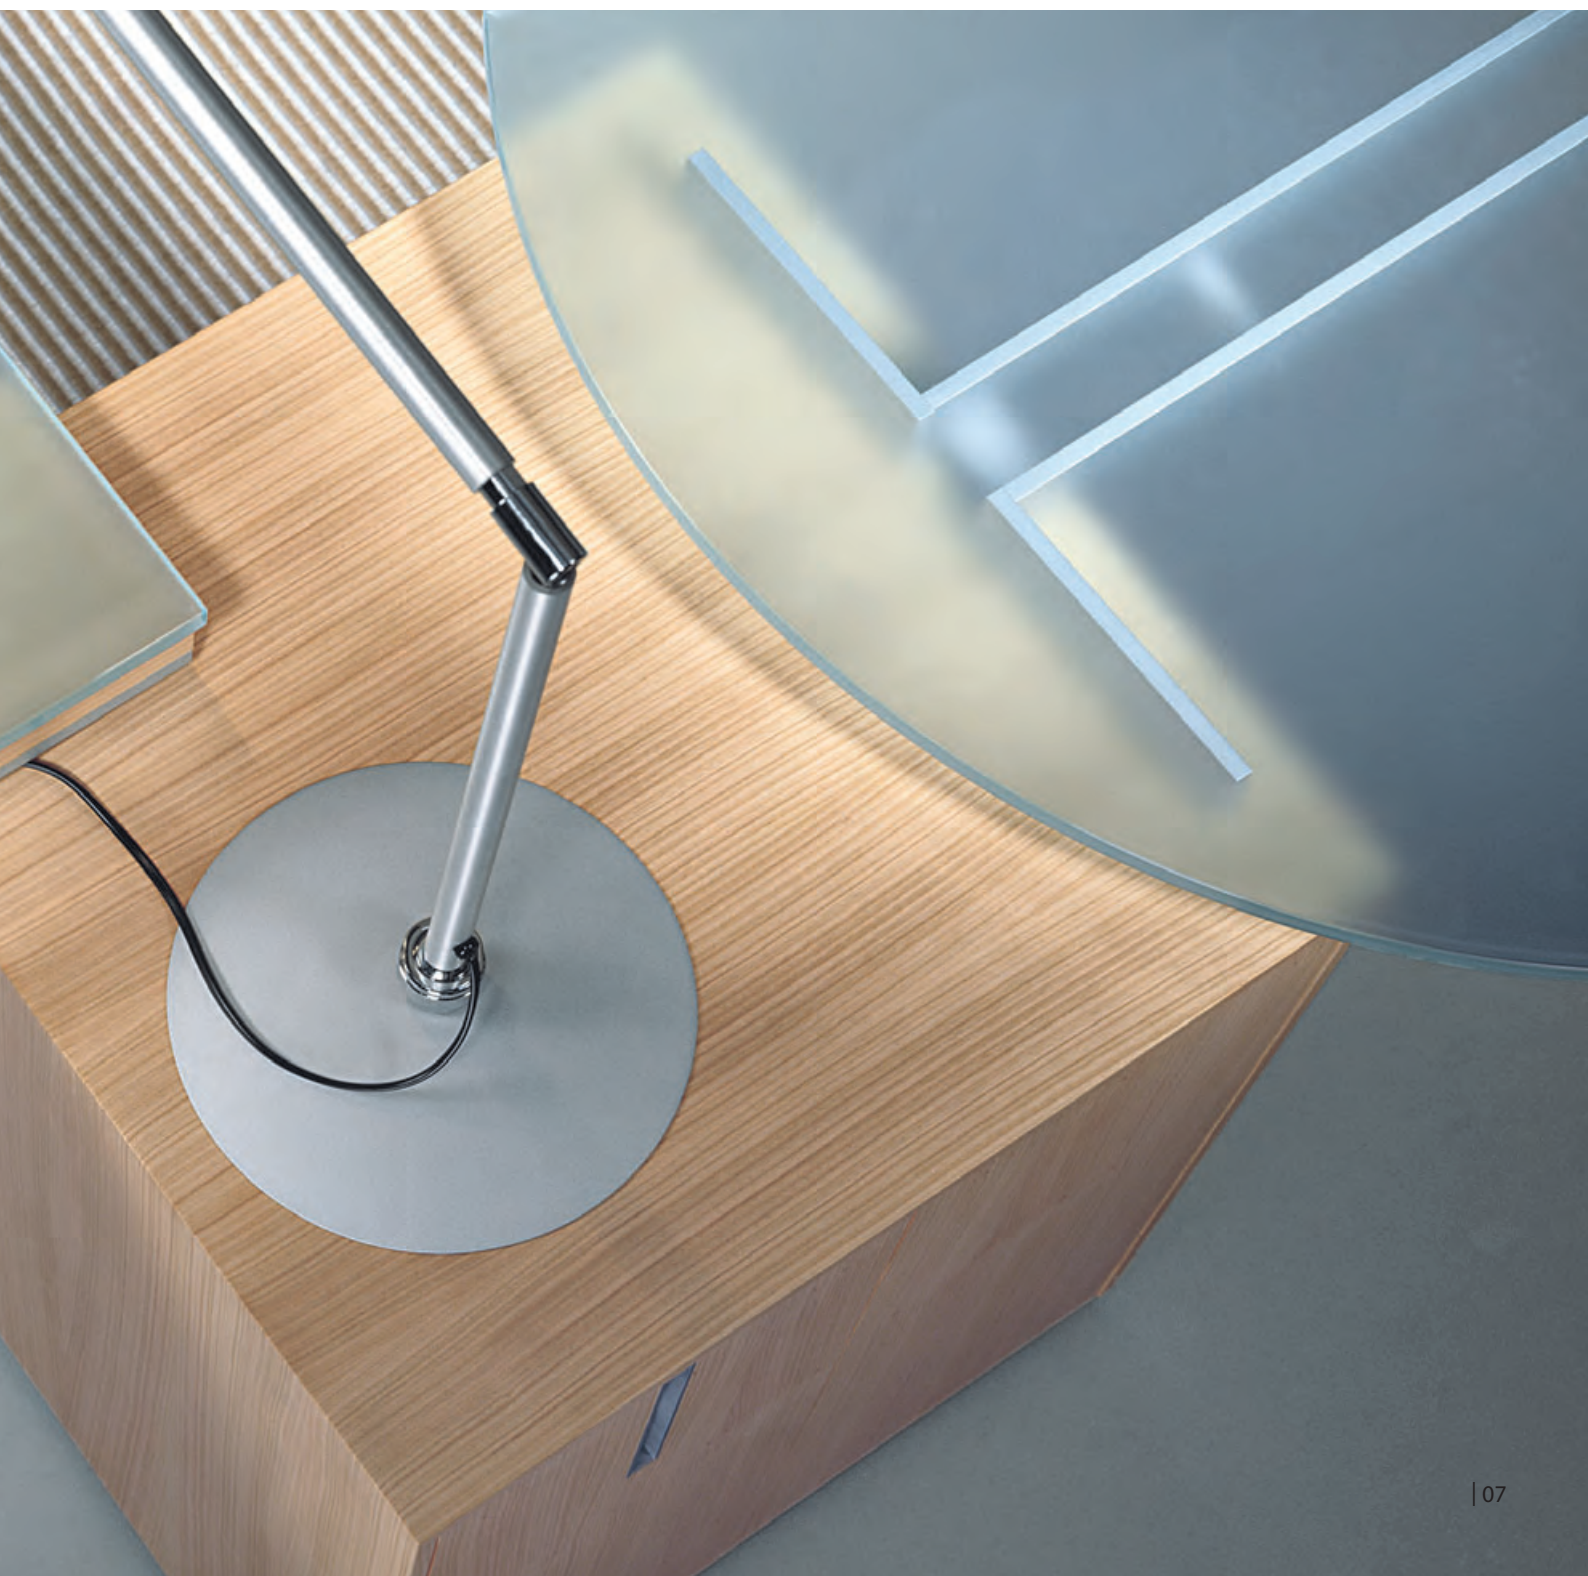

A clear statement in design enhanced by an exquisite choice of materials, with a tabletop that seems to float on air and table legs merging logically into the elegant structure. The skilful manufacturing tradition and workmanship of the a_con by art collection result in understatement of the highest level.

Eine klare Formensprache, die sich in der erlesenen Materialwahl nahtlos fortsetzt. Eine Tischplatte, die scheinbar schwebt und Tischbeine, die sich logisch in die elegante Struktur einfügen. Manufakturfertigung mit Tradition und Understatement auf höchstem Niveau.

Des formes qui parlent un langage clair, rarement un plateau de table n'a semblé aérien de façon si raffinée. art.collection signe avec a_con l'éclat d'un travail de manufacture, tout en transparence, en légèreté et en retenue.

Een duidelijk statement van stijl en klasse, dat verder wordt versterkt door de uitstekende materiaalkeuze. Een tafelblad dat lijkt te zweven en tafelpoten die logisch in de elegante structuur worden opgenomen: het ambachtelijk vakmanschap maakt dit product tot een understatement van de allerhoogste klasse.