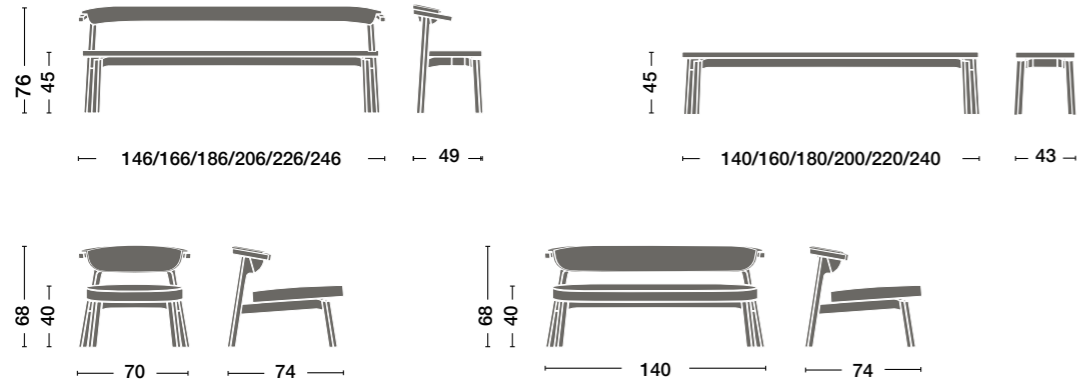

Lounge Zweisitzer
Lounge Two-seater

DIMENSION | DIMENSIONS

SPEZIFIKATION | SPECIFICATIONS

Polsterung Bezug in Leder, Ascot oder Linea
Bezug in Stoff, Revive 1 oder Hero (Kvadrat)

Untergestell Massivholz

Oberfläche lackiert, geölt oder geseift