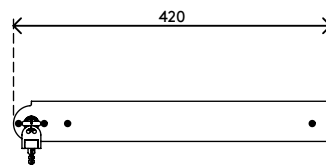

addit

Addit laptop Sicherheits Schublade 622

2019/06/24

20.622

530 x 450 x 75 mm

1 pcs

silber

5 kg

805410206222