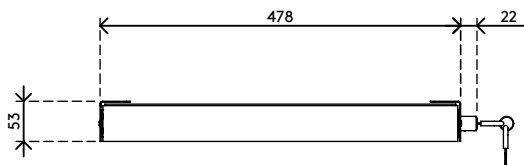

addit

Addit laptop Sicherheits Schublade 622

2019/06/24

20.622

530 x 450 x 75 mm

1 pcs

silber

5 kg

805410206222