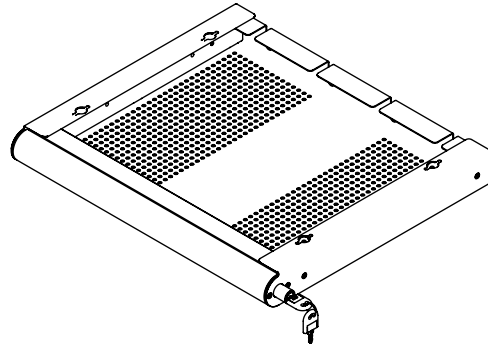

20.622

Addit laptop Sicherheits Schublade 622

Entwickelt, um Ihre persönliche Hardware wie ein Notebook, ein Tablet oder Smartphone sicher unter dem Schreibtisch unterzubringen. Trotz Befestigung unter dem Schreibtisch können von der Rückseite alle Daten- und Stromkabel angeschlossen werden und Öffnungen an der Unterseite sorgen für ausreichende Luftzufuhr zum Gerät.

- Zur Sicherung von Notebooks, Tablets und Smartphones
- Aus Stahl
- Einfach abzuschließen durch eingebautes Steckschloss an der rechten Seite
- Einfacher Zugang durch Teleskopschienen mit Kugellagern
- Kabel werden an der Rückseite durch Stellen an beiden Seiten geführt
- Perforierter Boden für ausreichende Luftzufuhr zur Hardware
- Abmessungen (B x T x H): 478 x 420 x 53 mm
- Für Notebooks bis zu (B x T x H): 440 x 325 x 40 mm

addit

Addit laptop Sicherheits Schublade 622

2019/06/24

20.622

 530 x 450 x 75 mm

 1 pcs

 silber

 5 kg