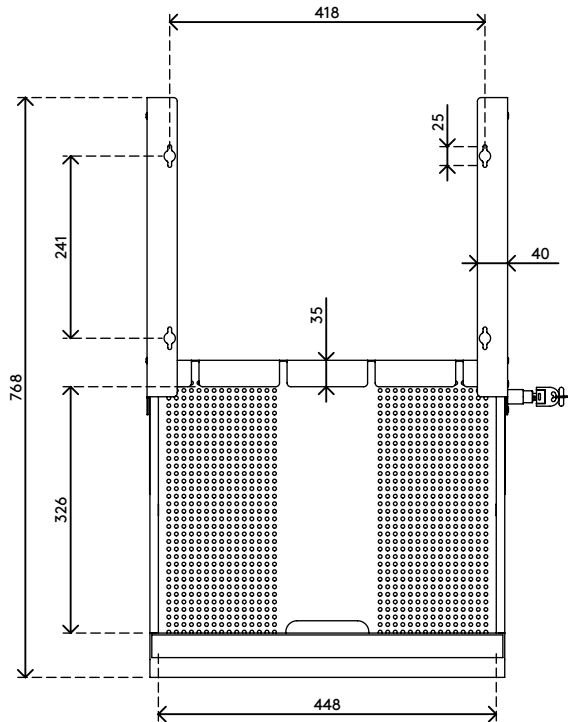

20.622

Addit laptop Sicherheits Schublade 622

Entwickelt, um Ihre persönliche Hardware wie ein Notebook, ein Tablet oder Smartphone sicher unter dem Schreibtisch unterzubringen. Trotz Befestigung unter dem Schreibtisch können von der Rückseite alle Daten- und Stromkabel angeschlossen werden und Öffnungen an der Unterseite sorgen für ausreichende Luftzufuhr zum Gerät.

- Zur Sicherung von Notebooks, Tablets und Smartphones
- Aus Stahl
- Einfach abzuschließen durch eingebautes Steckschloss an der rechten Seite
- Einfacher Zugang durch Teleskopschienen mit Kugellagern
- Kabel werden an der Rückseite durch Stellen an beiden Seiten geführt
- Perforierter Boden für ausreichende Luftzufuhr zur Hardware
- Abmessungen (B x T x H): 478 x 420 x 53 mm
- Für Notebooks bis zu (B x T x H): 440 x 325 x 40 mm

addit

Addit laptop Sicherheits Schublade 622

2019/06/24

20.622

 530 x 450 x 75 mm

 1 pcs

 silber

 5 kg