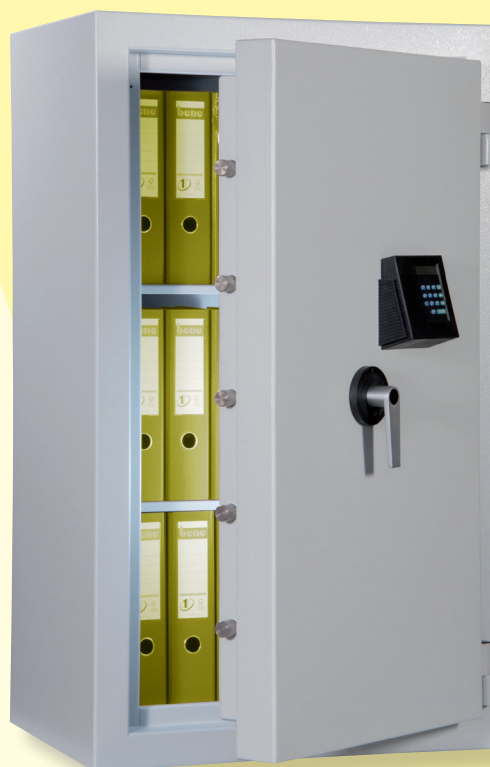

Panzerschranke Sion

Einbruchschutz zertifiziert nach EN 1143-1 Grad IV

Sie haben die Wahl und die Sicherheit

TECHNISCHE DATEN:

- Allseitig massive Verriegelung
- Notverriegelung bei Einbruchversuch gegen Schlösser und Riegelwerk
- Vorbereitet für Alarmanlagen-Anschluss
- Vorbereitet für Bodenbefestigung

STANDARDAUSFÜHRUNG:

- Elektronenschloss redundant (Paxos)
- Ablare verstellbar
- Hellgrau RAL 7035 oder anthrazitgrau RAL 7016
- Türanschlag: rechts oder links, Sion 60710 bis Sion 60712 zweitürig

OPTIONEN:

- Weitere Schlossoptionen auf Anfrage (ab Grad IV sind zwei Schlösser erforderlich)
- Spezialfarben
- Inneneinteilung gemäss Preisliste

Sion 60705

Typ	Aussenmasse (mm)			Innenmasse (mm)			Gewicht/Vol kg / lit.	Ablare inkl.
	H	B	T	H	B	T		
Einbruchschutz Grad IV								
Sion 60702	800	650	510	650	500	298	500/96	2
Sion 60703	1000	650	510	850	500	298	565/126	2
Sion 60704	800	700	550	650	550	338	550/120	2
Sion 60705	1200	700	550	1050	550	338	775/195	2
Sion 60706	1500	700	550	1350	550	338	920/250	3
Sion 60707	1950	700	550	1800	550	338	1205/334	4
Sion 60708	1500	820	650	1350	670	438	1000/396	3
Sion 60709	1800	820	650	1650	670	438	1150/484	4
Sion 60710	1950	1050	650	1800	900	438	1320/709	4
Sion 60711	1800	1250	650	1650	1100	438	1640/795	4
Sion 60712	1800	1450	650	1650	1300	438	1760/939	4

FINITION STANDARD:

- Serrure électronique avec redondance (Paxos)
- Rayons amovibles
- Gris clair RAL 7035 ou anthracite RAL 7016
- Pivots de porte: à droite ou à gauche, Sion 60710 à Sion 60712 à deux portes