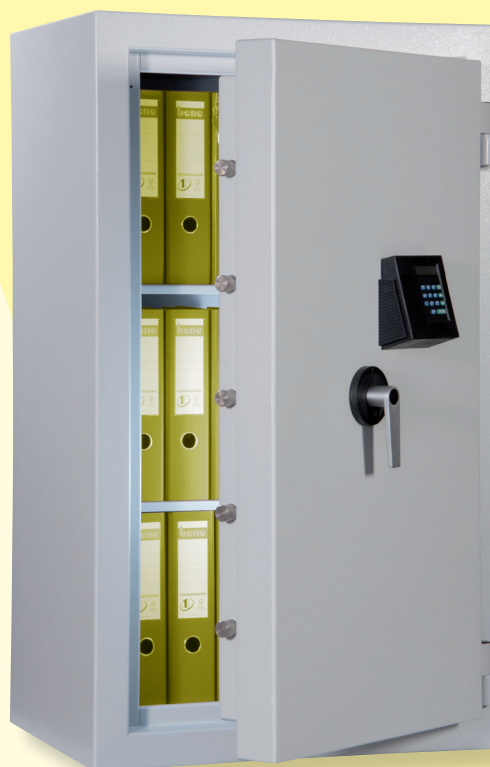

Coffres-forts Sion

Protection anti-effraction certifiée selon EN 1143-1 Classe IV

Vous avez le choix et la sécurité

DONNÉES TECHNIQUES:

- Verrouillage massif sur tous les côtés
- Blocage de la serrure et des pènes en cas d'essai d'effraction par verrou délateur
- Pré-équipement alarme
- Dispositif pour fixation au sol

FINITION STANDARD:

- Serrure électronique avec redondance (Paxos)
- Rayons amovibles
- Gris clair RAL 7035 ou anthracite RAL 7016
- Pivots de porte: à droite ou à gauche, Sion 60710 à Sion 60712 à deux portes

OPTIONS:

- Autres serrures sur demande (deux serrures obligatoires à partir de la Classe IV)
- Couleurs spéciaux
- Aménagement intérieur selon la liste de prix

Sion 60705

Type	Dimensions ext. (mm)			Dimensions int. (mm)			Poids/Vol kg / lit.	Rayons incl.
	H	L	P	H	L	P		
Protection anti-effraction Classe IV								
Sion 60702	800	650	510	650	500	298	500/96	2
Sion 60703	1000	650	510	850	500	298	565/126	2
Sion 60704	800	700	550	650	550	338	550/120	2
Sion 60705	1200	700	550	1050	550	338	775/195	2
Sion 60706	1500	700	550	1350	550	338	920/250	3
Sion 60707	1950	700	550	1800	550	338	1205/334	4
Sion 60708	1500	820	650	1350	670	438	1000/396	3
Sion 60709	1800	820	650	1650	670	438	1150/484	4
Sion 60710	1950	1050	650	1800	900	438	1320/709	4
Sion 60711	1800	1250	650	1650	1100	438	1640/795	4
Sion 60712	1800	1450	650	1650	1300	438	1760/939	4

Profondeur: + 50 mm pour charnières

ZÜBLIN-FIRESAFE AG

Rotzenbühlstrasse 55 | CH-8957 Spreitenbach
info@zueblin-firesafe.ch | www.zueblin-firesafe.ch
Téléphone 044 750 09 28 | Téléfax 044 750 09 54