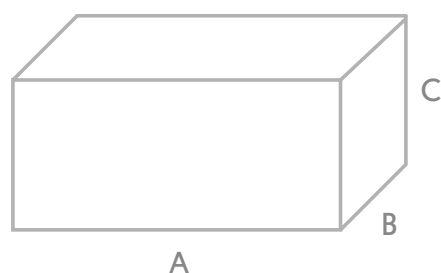

Spannung des Ventilationssystems, der Beleuchtung und der zusätzlichen Ausstattung: **12 VDC - 24 VDC**

Verpackung

Space S wird in einer Holzkiste zugestellt:

- Grösse: **(A)** 2300 mm* **(B)** 850 mm* **(C)** 1300 mm
- Gewicht brutto: zirka 420 kg samt der Verpackung