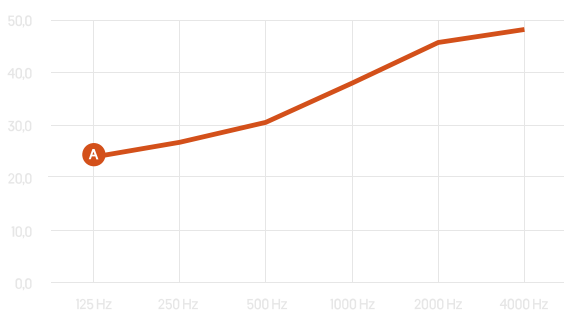

Akustische Eigenschaften

Funktion

Reichweite

Diagramm

A Space S Schalldämmung [dB] x - Frequenz [Hz] y - Schalldämmung [dB]

Größe

Breite	außen 1000 mm / innen 805 mm
Tiefe	außen 1000 mm / innen 887 mm
Höhe	außen 2247 mm* / innen 2080 mm
Außentiefe- abgemessen bei der geöffneten Tür	1700 mm
Gewicht netto	350 kg
Gewicht brutto	420kg (samt Holzkiste und Verpackung)