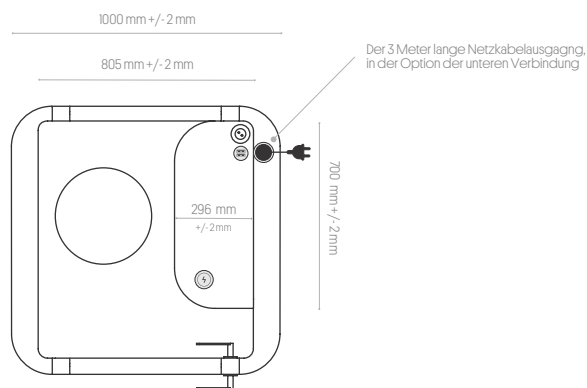

Größe

Breite	außen 1000 mm / innen 805 mm
Tiefe	außen 1000 mm / innen 887 mm
Höhe	außen 2247 mm* / innen 2080 mm
Außentiefe- abgemessen bei der geöffneten Tür	1700 mm
Gewicht netto	350 kg
Gewicht brutto	420kg (samt Holzkiste und Verpackung)

*Zur Höhe des Bodens muss man 20 mm zugeben, damit der Boden von Space M ausgeglichen werden kann.