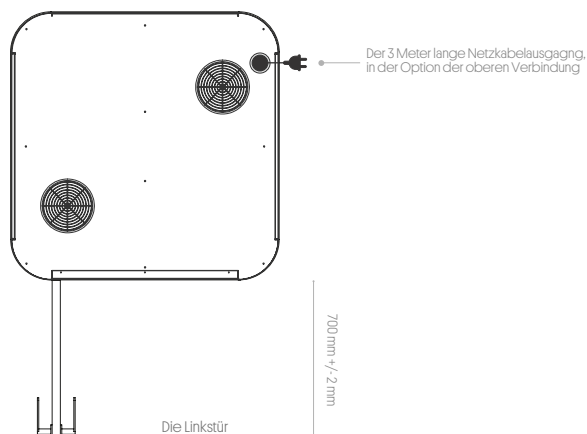

Akustische Eigenschaften

Funktion

Reichweite

Diagramm

A Space S Schalldämmung [dB] x - Frequenz [Hz] y - Schalldämmung [dB]

Größe

Breite	außen 1000 mm / innen 805 mm
Tiefe	außen 1000 mm / innen 887 mm
Höhe	außen 2247 mm* / innen 2080 mm
Außentiefe- abgemessen bei der geöffneten Tür	1700 mm
Gewicht netto	350 kg
Gewicht brutto	420kg (samt Holzkiste und Verpackung)

*Zur Höhe des Bodens muss man 20 mm zugeben, damit der Boden von Space M ausgeglichen werden kann.

Produktaufbau

Die Konstruktion von Space S ist das Arbeitsergebnis von akustischer Abteilung, Technikern und Designern. Die Wände von Space S bestehen aus mehreren, sorgfältig ausgewählten Materialschichten. Die Kabine weist eins der besten Ergebnisse auf, wenn es sich um Schallsolation und Schallabsorption handelt.