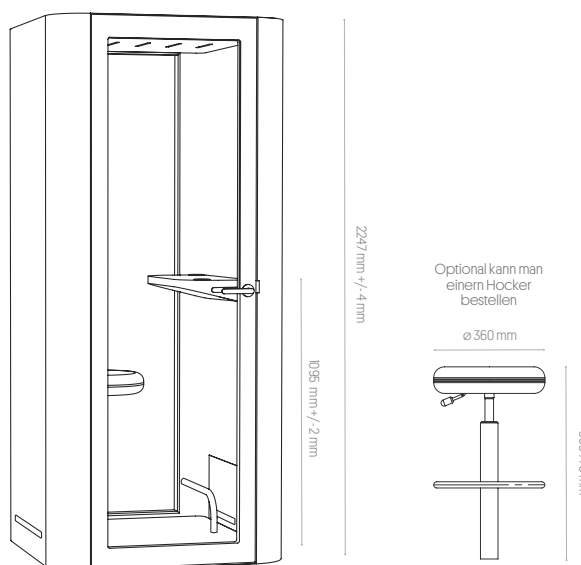

Akustische Eigenschaften

Funktion

Reichweite

Diagramm

A Space S Schalldämmung [dB] x - Frequenz [Hz] y - Schalldämmung [dB]

Größe

Breite	außen 1000 mm / innen 805 mm
Tiefe	außen 1000 mm / innen 887 mm
Höhe	außen 2247 mm* / innen 2080 mm
Außentiefe- abgemessen bei der geöffneten Tür	1700 mm
Gewicht netto	350 kg
Gewicht brutto	420kg (samt Holzkiste und Verpackung)

*Zur Höhe des Bodens muss man 20 mm zugeben, damit der Boden von Space M ausgeglichen werden kann.

Produktaufbau

Die Konstruktion von Space S ist das Arbeitsergebnis von akustischer Abteilung, Technikern und Designern. Die Wände von Space S bestehen aus mehreren, sorgfältig ausgewählten Materialschichten. Die Kabine weist eins der besten Ergebnisse auf, wenn es sich um Schallsolation und Schallabsorption handelt.

- Konstruktion des Paneels:
- Metallbezug
 - Sperrholzplatte
 - Schallsolierte Materialien
 - Schallsoliertes Glas
 - Filz

Hocker- Stoffe

REMIX 3 by Kvadrat [Preisgruppe 4]

	Komposition	90% Wolle, 10% Nylon
	Gewicht	300 g/m ²
	Breite	140cm
	Feuerfestigkeit	BS EN 1021-1, BS EN 1021-2
	Scheuerbeständigkeit	100'000 Zyklen Martindale
	Pillingfestigkeit	3-4