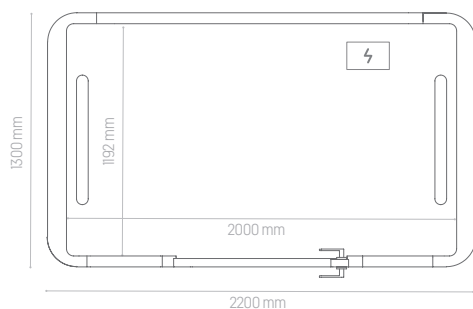

* Sofas gehören nicht zur Standardausstattung, erhältlich mit und ohne Armlehne.

Sofa ohne
Armlehne

Sofa mit
Armlehne

Space L mit eigener Ausstattung

Hast du schon eine Idee, wie deine Space L eingerichtet werden soll? Dank der Steckdosen im Boden kannst du den Raum beliebig gestalten.

Parameter

- Außen: 2200 mm * 1300 mm * 2247 mm [Länge*Breite*Höhe]
- Innen: 2000 mm * 1192 mm * 2080 mm [Länge*Breite*Höhe]
- Links oder Rechtstür- Breite: 892 mm
- Höhe der verschiebbaren Tischplatte: 700 mm
- Höhe des Sitzes: 430 (+/-) 3 mm
- Höhe der Armlehne: 735 (+/-) 3 mm
- Sofas Gewicht mit Armlehne: 23 kg
- Sofas Gewicht ohne Armlehne: 17 kg
- Gewicht der Kabine: 650 kg
- Bildschirmhalterung:
 - a. Maximales Gewicht eines Bildschirms: 6,5kg
 - b. Gewindeabstand: gemäß VESA 75 und 100
 - c. Erhältlich in weiß, grau und schwarz
 - d. Neigungswinkel-Verstellbarkeit des Bildschirms: 80° nach hinten und 10° nach vorne