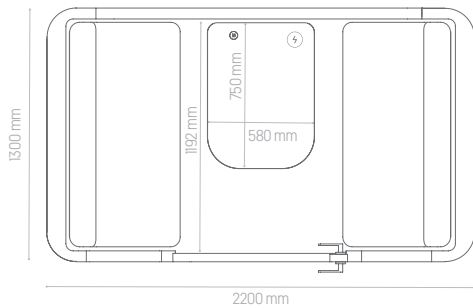

Versionen von **Space L**

Space L mit Ausstattung

Brauchst du einen Raum für lange Treffen? Magst du gut durchdachte Lösungen? Diese Version von Space L erfüllt alle Wünsche.

* Sofas gehören nicht zur Standardausstattung, erhältlich mit und ohne Armlehne.

Space L mit eigener Ausstattung

Hast du schon eine Idee, wie deine Space L eingerichtet werden soll? Dank der Steckdosen im Boden kannst du den Raum beliebig gestalten.

Technische Informationen

Verwendete Materialien

- Konstruktion: Skelett aus Sperrholzplatte, eigene Zusammensetzung von Materialien, die höchste Eigenschaften bezüglich der Schalldämmung und Schallsisolierung aufweisen, die im akustischen Labor von MuteDesign entwickelt wurden
- Außen: lackiertes Metall, Furnier oder Laminat
- Innen: Filz
- Glas: schallisoliert

Parameter

- Außen: 2200 mm * 1300 mm * 2247 mm [Länge*Breite*Höhe]
- Innen: 2000 mm * 1192 mm * 2080 mm [Länge*Breite*Höhe]
- Links oder Rechtstür- Breite: 892 mm
- Höhe der verschiebbaren Tischplatte: 700 mm
- Höhe des Sitzes: 430 (+/-) 3 mm
- Höhe der Armlehne: 735 (+/-) 3 mm
- Sofas Gewicht mit Armlehne: 23 kg
- Sofas Gewicht ohne Armlehne: 17 kg
- Gewicht der Kabine: 650 kg
- Bildschirmhalterung:
  - a. Maximales Gewicht eines Bildschirms: 6,5kg
  - b. Gewindeabstand: gemäß VESA 75 und 100
  - c. Erhältlich in weiß, grau und schwarz
  - d. Neigungswinkel-Verstellbarkeit des Bildschirms: 80° nach hinten und 10° nach vorne

Akustische Eigenschaften

- Eines der besten Ergebnisse auf dem Markt bezüglich der Schallsolation [Details auf Anfrage]
- Kurze Nachhallzeit in der Kabine: RT20 $\leq$ 0,2s
- Sehr leises und leistungsfähiges Ventilationssystem innen <36 dBA / außen <43dBA

Energieverbrauch

- Während der Arbeit: 30W
- Während des Bereitschaftszustandes: 4,5W

Zertifikat