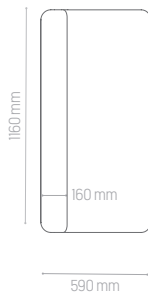

Sofa ohne
Armlehne