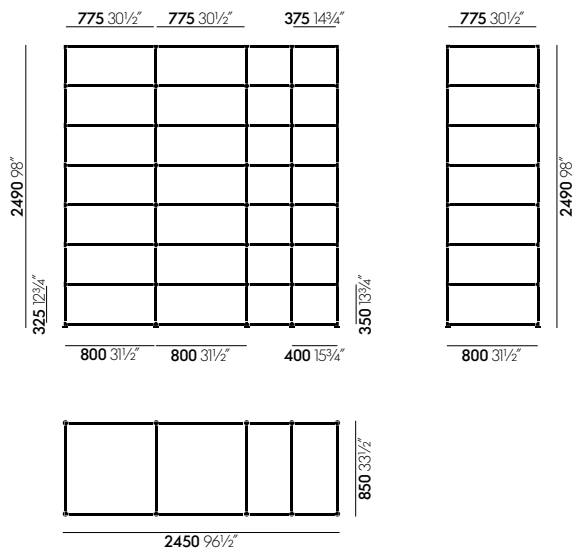

Kado Office - 7 OH Typical