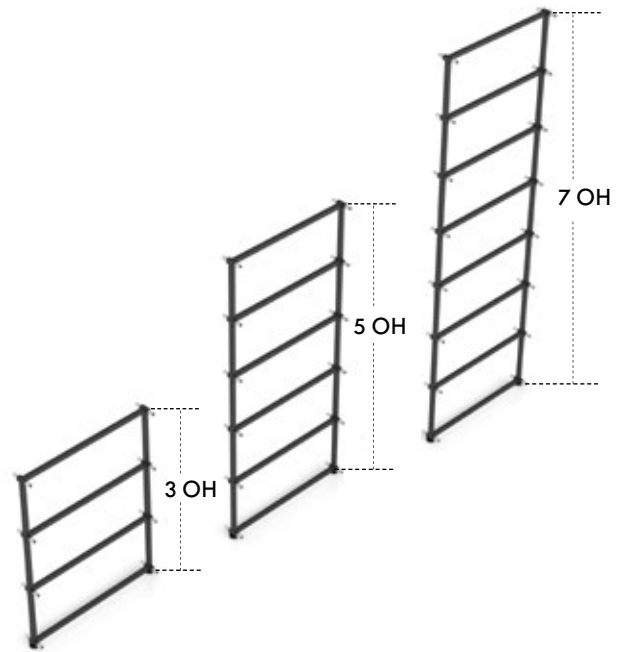

Panels strukturieren Kado-Konfigurationen und es können Ablageflächen definiert werden, die sich je nach Einteilung wechselseitig nutzen lassen.

---

**5 OH, Breite 320 cm Tiefe 80 cm**

Die Garderobe und die Locker können ideal kombiniert und beidseitig genutzt werden – egal, ob in Eingangsbereichen oder in dazu definierten Zonen.

**7 OH, Breite 520 cm Tiefe 80 cm**

Raumstruktur mit Funktion: Konfiguration mit viel Ablagefläche und Stauraum, ThinkTank als Rückzugsort und kleinem Steh-Meetingtisch für spontanen Austausch.

**7 OH, Breite 360 cm Tiefe 80 cm**

Raumstruktur mit grossem Steh-Meetingtisch und einfach neu platzierbaren Whiteboards zur Visualisierung von Besprechungsinhalten.

Endrahmen

Mittelrahmen

KNOTEN

Die End- und Mittelrahmen von Kado Office bestehen aus Quadratrohren (25 x 25 mm) und aus je nach Konfiguration verschiedenen Eckverbindern. Durch ein Verdrehen der Quadratrohre um 45° entsteht eine feste, stabile Verbindung. Ebenso einfach können sämtliche Strukturen auch wieder demontiert und umgebaut werden

TIEFE

**Tiefe 40 cm**  
Stauraummodule, einseitig oder wechselseitig nutzbar.

**Tiefe 80 cm**  
Stauraummodule, beidseitig nutzbar, geeignet für Garderobe, ThinkTank und Meetingtische.

Die Stauraummodule Flügeltürenschränk, Auszugsschränk, Locker, offene Boxen und Garderoben lassen sich unterschiedlich bis zu 5 OH anordnen. 40 cm tiefe Regale können wechselseitig mit Modulen bestückt werden, Module für Regale in der Tiefe 80 cm sind beidseitig nutzbar.