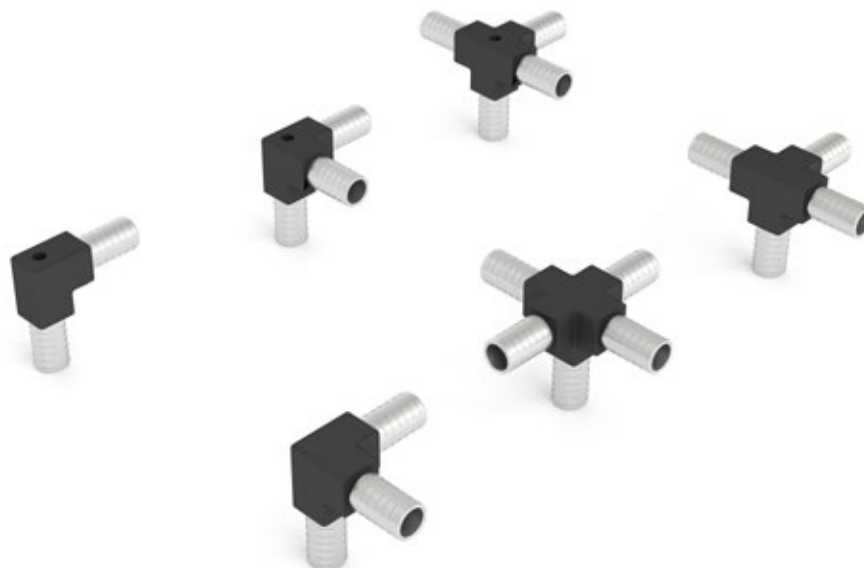

Raumstruktur mit grossem Steh-Meetingtisch und einfach neu platzierbaren Whiteboards zur Visualisierung von Besprechungsinhalten.

Endrahmen

Mittelrahmen

KNOTEN

Die End- und Mittelrahmen von Kado Office bestehen aus Quadratrohren (25 x 25 mm) und aus je nach Konfiguration verschiedenen Eckverbindern. Durch ein Verdrehen der Quadratrohre um 45° entsteht eine feste, stabile Verbindung. Ebenso einfach können sämtliche Strukturen auch wieder demontiert und umgebaut werden

TIEFE

**Tiefe 40 cm**  
Stauraummodule, einseitig oder wechselseitig nutzbar.

**Tiefe 80 cm**  
Stauraummodule, beidseitig nutzbar, geeignet für Garderobe, ThinkTank und Meetingtische.

Die Stauraummodule Flügeltürenschränk, Auszugsschränk, Locker, offene Boxen und Garderoben lassen sich unterschiedlich bis zu 5 OH anordnen. 40 cm tiefe Regale können wechselseitig mit Modulen bestückt werden, Module für Regale in der Tiefe 80 cm sind beidseitig nutzbar.