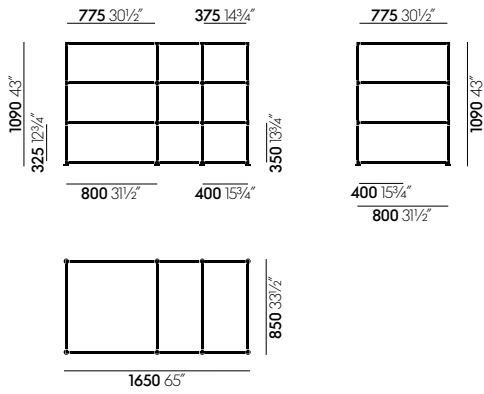

Kado Office - 3 OH Typical