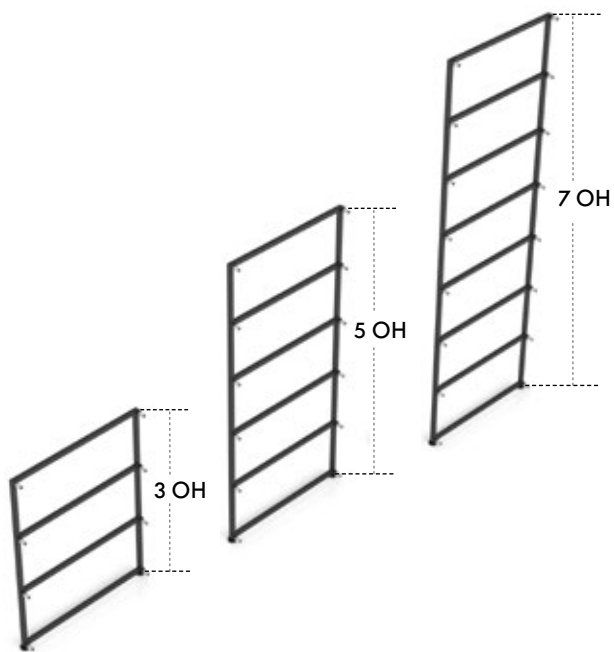

**3 OH, Breite 240 cm Tiefe 80 cm**

Ideal als Trennung zwischen Arbeitsplätzen. In der Variante mit Tiefe 80 cm sind die Stauraummodule von beiden Seiten zugänglich.

---

**5 OH, Breite 240 cm Tiefe 40 cm**

Panels strukturieren Kado-Konfigurationen und es können Ablageflächen definiert werden, die sich je nach Einteilung wechselseitig nutzen lassen.

---

**5 OH, Breite 320 cm Tiefe 80 cm**

Die Garderobe und die Locker können ideal kombiniert und beidseitig genutzt werden – egal, ob in Eingangsbereichen oder in dazu definierten Zonen.

**7 OH, Breite 520 cm Tiefe 80 cm**

Raumstruktur mit Funktion: Konfiguration mit viel Ablagefläche und Stauraum, ThinkTank als Rückzugsort und kleinem Steh-Meetingtisch für spontanen Austausch.

**7 OH, Breite 360 cm Tiefe 80 cm**

Raumstruktur mit grossem Steh-Meetingtisch und einfach neu platzierbaren Whiteboards zur Visualisierung von Besprechungsinhalten.

Endrahmen

Mittelrahmen

KNOTEN

Die End- und Mittelrahmen von Kado Office bestehen aus Quadratrohren (25 x 25 mm) und aus je nach Konfiguration verschiedenen Eckverbindern. Durch ein Verdrehen der Quadratrohre um 45° entsteht eine feste, stabile Verbindung. Ebenso einfach können sämtliche Strukturen auch wieder demontiert und umgebaut werden