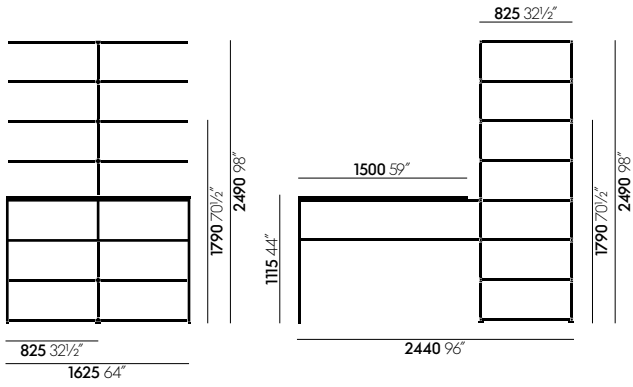

Kado Office - Besprechungstisch