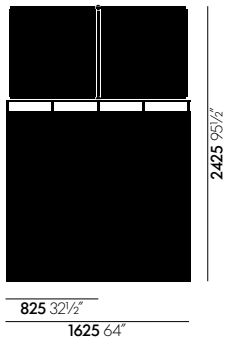

Kado Office - Besprechungstisch