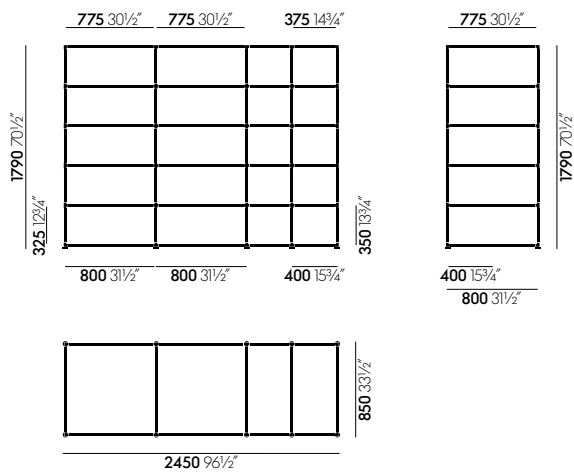

Kado Office - 5 OH Typical