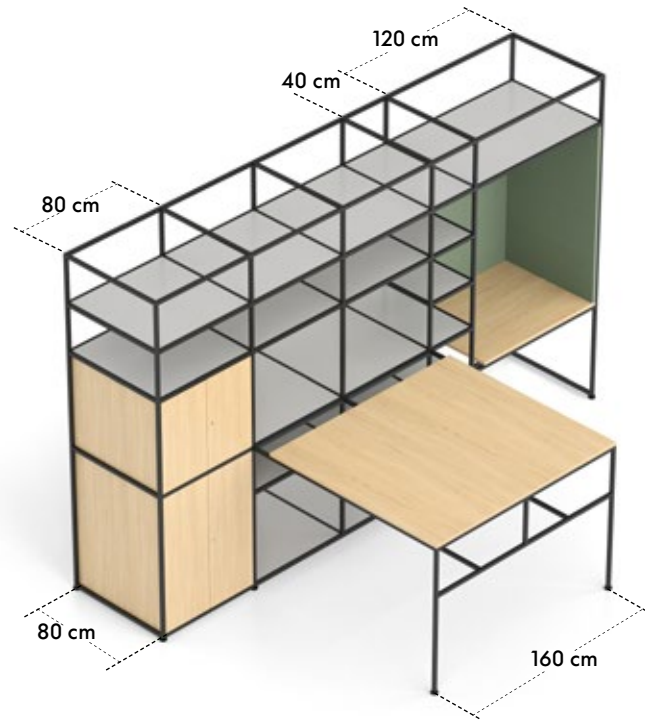

**7 OH, Breite 520 cm Tiefe 80 cm**

Raumstruktur mit Funktion: Konfiguration mit viel Ablagefläche und Stauraum, ThinkTank als Rückzugsort und kleinem Steh-Meetingtisch für spontanen Austausch.

**7 OH, Breite 360 cm Tiefe 80 cm**

Raumstruktur mit grossem Steh-Meetingtisch und einfach neu platzierbaren Whiteboards zur Visualisierung von Besprechungsinhalten.

Endrahmen

Mittelrahmen

KNOTEN

Die End- und Mittelrahmen von Kado Office bestehen aus Quadratrohren (25 x 25 mm) und aus je nach Konfiguration verschiedenen Eckverbindern. Durch ein Verdrehen der Quadratrohre um 45° entsteht eine feste, stabile Verbindung. Ebenso einfach können sämtliche Strukturen auch wieder demontiert und umgebaut werden

Je nach Nutzung bieten sich unterschiedliche Breitenraster an: 40 cm für Ablageflächen, 80 cm für Stauraummodule oder den kleinen Meetingtisch, 120 cm für den ThinkTank und 160 cm für den grossen Meetingtisch.

TIEFE

**Tiefe 40 cm**  
Stauraummodule, einseitig oder wechselseitig nutzbar.

**Tiefe 80 cm**  
Stauraummodule, beidseitig nutzbar, geeignet für Garderobe, ThinkTank und Meetingtische.

Die Stauraummodule Flügeltürenschränk, Auszugsschränk, Locker, offene Boxen und Garderoben lassen sich unterschiedlich bis zu 5 OH anordnen. 40 cm tiefe Regale können wechselseitig mit Modulen bestückt werden, Module für Regale in der Tiefe 80 cm sind beidseitig nutzbar.