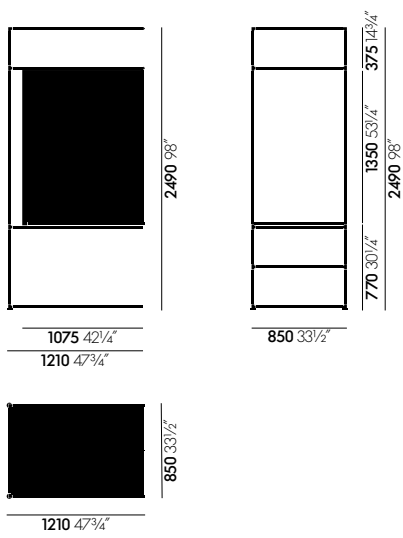

Je nach Nutzung bieten sich unterschiedliche Breitenraster an: 40 cm für Ablageflächen, 80 cm für Stauraummodule oder den kleinen Meetingtisch, 120 cm für den ThinkTank und 160 cm für den grossen Meetingtisch.

**Paneele**

Kado Office - 3 OH Typical

Kado Office - 5 OH Typical

Kado Office - 7 OH Typical

Kado Office - Stoffpanel

Kado Office - Whiteboard

Kado Office - Pflanzenbox

Kado Office - ThinkTank