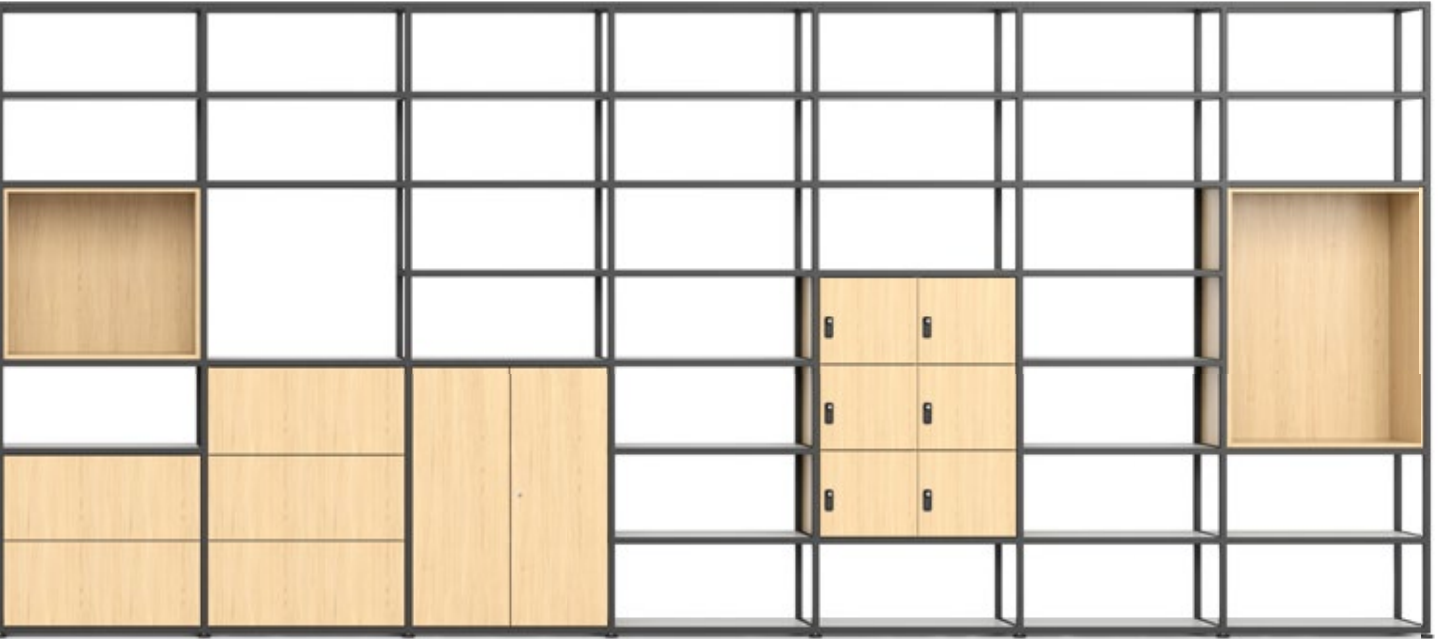

Mit Kado Office lassen sich unterschiedlichste Konfigurationen zusammenstellen. Dank seiner Konstruktion aus quadratischen Rohren und Knoten wirkt das System filigran und leicht. Seine Grundstruktur entspricht den in der Büroplanung gängigen Planungsrastern und ist drei, fünf oder sieben Ordnerhöhen hoch. Sie lässt sich mit den Einbauten Locker, Auszugsschrank, Flügeltürschrank, offene Box, Garderobe, Whiteboard und Stoffpanel sowie mit den Modulen Anbautisch und ThinkTank ergänzen.

Je nach Nutzung bieten sich unterschiedliche Breitenraster an: 40 cm für Ablageflächen, 80 cm für Stauraummodule oder den kleinen Meetingtisch, 120 cm für den ThinkTank und 160 cm für den grossen Meetingtisch.

TIEFE

**Tiefe 40 cm**  
Stauraummodule, einseitig oder wechselseitig nutzbar.

**Tiefe 80 cm**  
Stauraummodule, beidseitig nutzbar, geeignet für Garderobe, ThinkTank und Meetingtische.

Die Stauraummodule Flügeltürenschränk, Auszugsschränk, Locker, offene Boxen und Garderoben lassen sich unterschiedlich bis zu 5 OH anordnen. 40 cm tiefe Regale können wechselseitig mit Modulen bestückt werden, Module für Regale in der Tiefe 80 cm sind beidseitig nutzbar.

Modul Flügeltürenschränk

Modul Auszugsschränk

Modul Locker

Modul Box

Modul Garderobe

Das System Kado Office enthält Steh-Meetingtische in zwei Größen und ein ThinkTank-Modul. Die Tische eignen sich hervorragend zum kurzen Austausch und für dynamische Meetings. Der ThinkTank dient dank seinen abschirmenden Stoffpanels als Rückzugsort zur konzentrierten Arbeit.