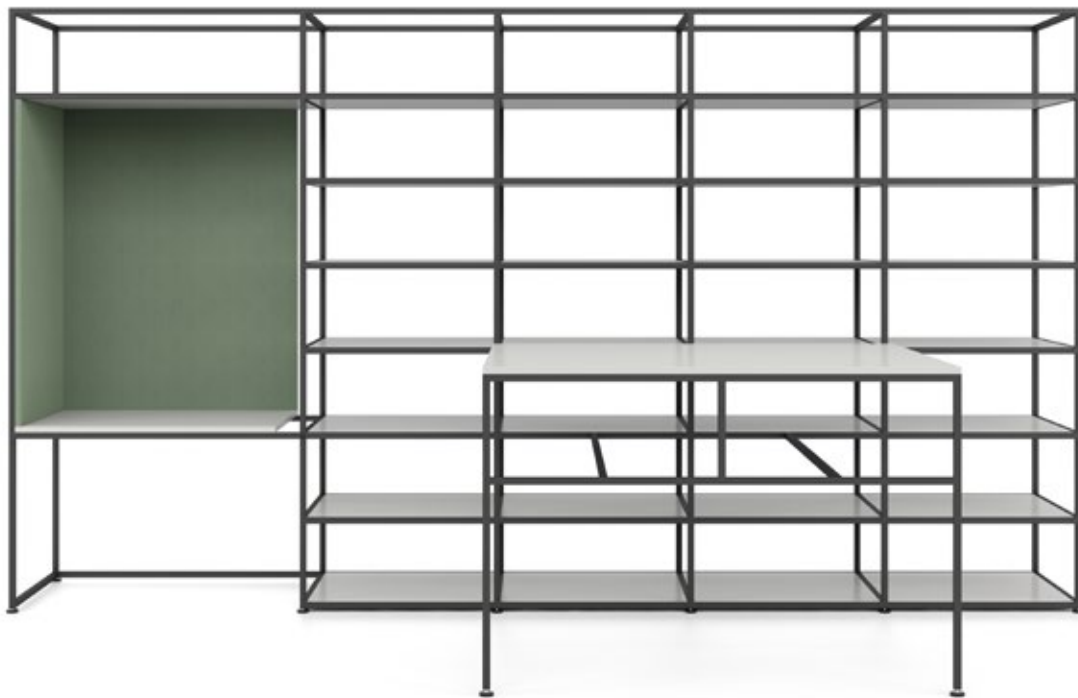

Mit Kado Office lassen sich unterschiedlichste Konfigurationen zusammenstellen. Dank seiner Konstruktion aus quadratischen Rohren und Knoten wirkt das System filigran und leicht. Seine Grundstruktur entspricht den in der Büroplanung gängigen Planungsrastern und ist drei, fünf oder sieben Ordnerhöhen hoch. Sie lässt sich mit den Einbauten Locker, Auszugsschrank, Flügeltürschrank, offene Box, Garderobe, Whiteboard und Stoffpanel sowie mit den Modulen Anbautisch und ThinkTank ergänzen.

Raumstruktur mit grossem Steh-Meetingtisch und einfach neu platzierbaren Whiteboards zur Visualisierung von Besprechungsinhalten.

Endrahmen

Mittelrahmen

KNOTEN

Die End- und Mittelrahmen von Kado Office bestehen aus Quadratrohren (25 x 25 mm) und aus je nach Konfiguration verschiedenen Eckverbindern. Durch ein Verdrehen der Quadratrohre um 45° entsteht eine feste, stabile Verbindung. Ebenso einfach können sämtliche Strukturen auch wieder demontiert und umgebaut werden

TIEFE

**Tiefe 40 cm**  
Stauraummodule, einseitig oder wechselseitig nutzbar.

**Tiefe 80 cm**  
Stauraummodule, beidseitig nutzbar, geeignet für Garderobe, ThinkTank und Meetingtische.

Die Stauraummodule Flügeltürenschränk, Auszugsschränk, Locker, offene Boxen und Garderoben lassen sich unterschiedlich bis zu 5 OH anordnen. 40 cm tiefe Regale können wechselseitig mit Modulen bestückt werden, Module für Regale in der Tiefe 80 cm sind beidseitig nutzbar.

Modul Flügeltürenschränk

Modul Auszugsschränk

Modul Locker

Modul Box

Modul Garderobe

Das System Kado Office enthält Steh-Meetingtische in zwei Größen und ein ThinkTank-Modul. Die Tische eignen sich hervorragend zum kurzen Austausch und für dynamische Meetings. Der ThinkTank dient dank seinen abschirmenden Stoffpanels als Rückzugsort zur konzentrierten Arbeit.