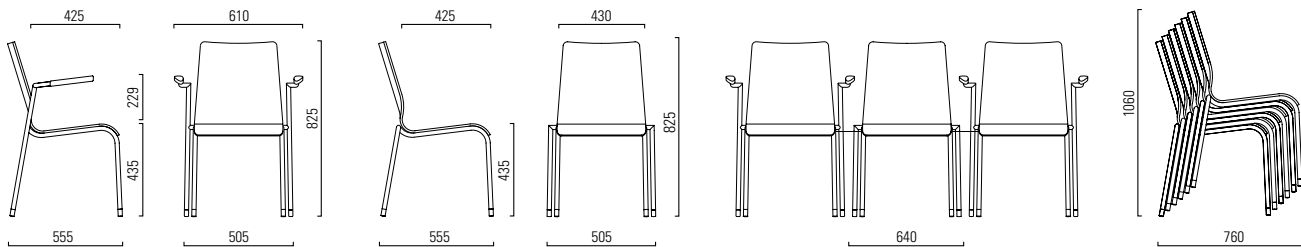

Girsberger 2900

**girsberger**

Ausführungen Exécutions Esecuzioni

Holzschale Buche furniert Coque en bois plaquée hêtre Guscio in faggio impiallacciato	<input checked="" type="radio"/>
Armlehnen ohne / mit Avec / sans accoudoirs Braccioli con / senza	<input checked="" type="radio"/> / <input checked="" type="radio"/>
Polsterung, Sitz / Sitz und Rücken Rembourrage assise / rembourrage assise et dossier Imbottitura, sedile / sedile e schienale	<input checked="" type="radio"/> / <input checked="" type="radio"/>
Stahlgestell verchromt Châssis en acier chromé Struttura in acciaio cromato	<input checked="" type="radio"/>
Neiggleiter mit Kunststofffläche Glisseurs articulés avec base en matière synthétique Guide d'inclinazione con superficie in materiale plastico	<input checked="" type="radio"/>
Neiggleiter mit Filzfläche Glisseurs articulés avec base en feutre Guide d'inclinazione con superficie in feltro	<input type="radio"/>
Stapelbar bis 6 Stühle empilables jusqu'à 6 sièges Impilabile fino a 6 pezzi	<input checked="" type="radio"/>
Stapelwagen Diable d'empilage Carrello d'impilaggio	<input type="radio"/>