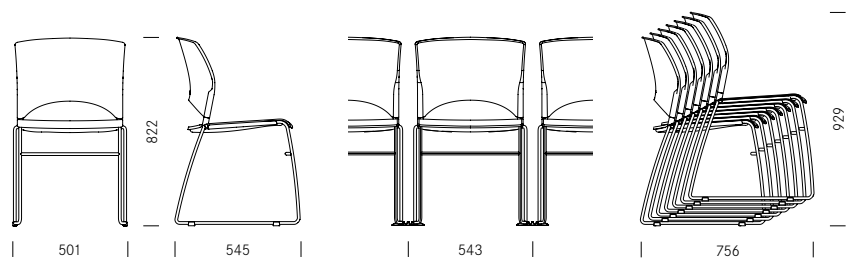

1_Masse Dimensions

2_Materialien Matériaux

Gestell Piétement

Stahl Acier

Verchromt
Chromé

Polster Rembourrage

Stoff Tissu

Leder Cuir

Event | Urban | Radio

Scandinavian

Gaja Classic | Blazer | Fame | Mood

Climatex Natura | Remix | Decovin Nappa

Tonus | Steelcut Trio | Divina

3_Optionen Options

Sitz und Rücken Kunststoff, schwarz	Assise et dossier en matière synthétique noire	☒
Sitz gepolstert, Rücken Kunststoff schwarz	Assise rembourrée, dossier en matière synthétique noire	☒
Sitz und Rücken gepolstert	Assise et dossier rembourrée	☒
Schreibtislar rechts, nicht stapelbar	Tablette écriitoare droite, non empilable	☐
Buchablage, nicht stapelbar	Tablette porte-documents, non empilable	☐
Reihenverbinder	Élément de jonction	☐
Stapelwagen, für 35 Stühle	Diable d'empilage, pour 35 sièges	☐
Universal-Kunststoffgleiter	Glisseurs universels en matière synthétique	☒
Filzgleiter	Glisseurs en feutre	☐

Standard ☒ Standard
Optional ☐ En option