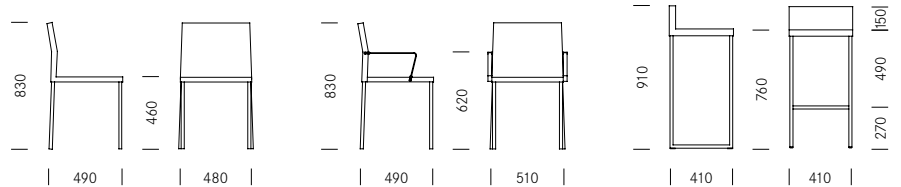

Misura

Design: Kurt Müller

Misura

Design:
Kurt Müller

Misura

Misura AL

Misura alto

Die klare Geometrie des Misura Stuhls resultiert aus annähernd quadratischen Sitz- und Lehnenpolstern, die scheinbar im rechten Winkel zueinander stehen. Genauer betrachtet weist die Rückenlehne einen präzisen Knick auf, der sie in die ergonomisch richtige Anstellung bringt. Innenliegend verfügen Sitz und Lehne über mit Gurten bespannte Rahmen aus quadratischem Chromnickelstahl. Diese Konstruktion sorgt in Kombination mit der schlanken Polsterung für unerwartet hohen Sitzkomfort. Misura ist als Stuhl, Armlehnstuhl und Barhocker erhältlich. Dazu passend steht in der gleichen Material- und Formsprache ein Auszugstisch zur Verfügung.

Les lignes géométriques claires de la chaise Misura résultent de la similarité de forme des coussins d'assise et de dossier, qui semblent disposés en angle droit. En y regardant de plus près, le dossier laisse apparaître une légère cambrure qui lui assure une inclinaison ergonomiquement correcte. L'assise et le dossier sont composés d'un cadre en acier rectangulaire chromé nickelé tendu de sangles. Cette structure associée à un rembourrage très fin lui confère un confort inattendu. Misura est disponible en tant que chaise, chaise avec accoudoirs et tabouret de bar. Une table à allonges reprenant les mêmes lignes et matériaux lui est assortie.

1_Masse Dimensions

Misura

Misura AL

Misura alto

2_Materialien Matériaux

Metall Métal

Chromnickelstahl
Acier chromé nickelé

Polster Rembourrage