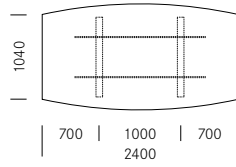

1_Masse Dimensions	Tischform Forme de table	Breite Largeur	Länge Longueur	Höhe Hauteur
	Rechteck Rectangulaire	110 cm	240   320   400   480 cm	74 cm
	Bootsform Bateau	130 cm	240   320   400   480 cm	74 cm

Standard	Standard	<input checked="" type="radio"/>
Optional	En option	<input type="radio"/>

Sitzung 3

Tischgrößen, Rechteckform  
Dimensions de la table, forme rectangulaire

Tischgrößen, Bootsform  
Dimensions de la table, forme bateau