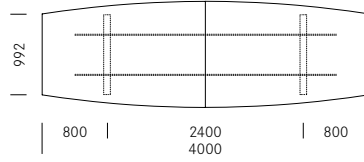

1_Masse Dimensions	Tischform Forme de table	Breite Largeur	Länge Longueur	Höhe Hauteur
	Rechteck Rectangulaire	110 cm	240   320   400   480 cm	74 cm
	Bootsform Bateau	130 cm	240   320   400   480 cm	74 cm

Standard	Standard	<input checked="" type="radio"/>
Optional	En option	<input type="radio"/>

Sitzung 3

Tischgrößen, Rechteckform  
Dimensions de la table, forme rectangulaire

Tischgrößen, Bootsform  
Dimensions de la table, forme bateau