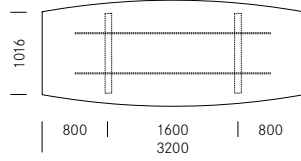

1_Masse Dimensions	Tischform Forme de table	Breite Largeur	Länge Longueur	Höhe Hauteur
	Rechteck Rectangulaire	110 cm	240   320   400   480 cm	74 cm
	Bootsform Bateau	130 cm	240   320   400   480 cm	74 cm

Standard	Standard	<input checked="" type="radio"/>
Optional	En option	<input type="radio"/>

Sitzung 3

Tischgrößen, Rechteckform  
Dimensions de la table, forme rectangulaire

Tischgrößen, Bootsform  
Dimensions de la table, forme bateau