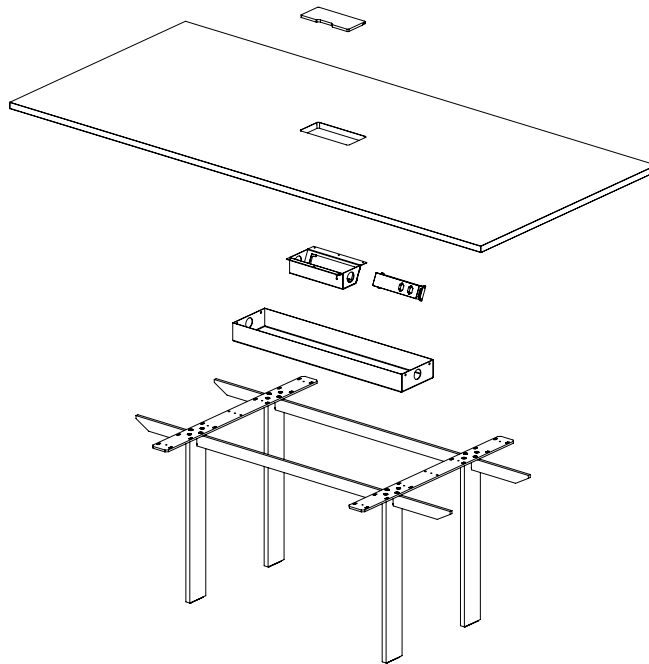

Aufbau
Composition

Girsberger AG, Bützberg, CH
Girsberger GmbH, Wien, A
Girsberger France, Paris, F
Girsberger GmbH, Endingen, D
Girsberger Benelux BV, Amsterdam, NL
Tuna Girsberger Tic. AS Silivri, TR

mail@girsberger.com
www.girsberger.com

3 Jahre Garantie
3 ans de garantie