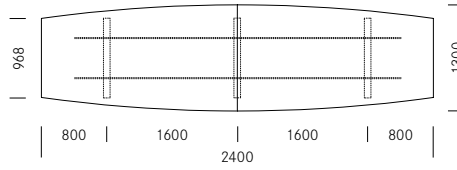

1_Masse Dimensions	Tischform Forme de table	Breite Largeur	Länge Longueur	Höhe Hauteur
	Rechteck Rectangulaire	110 cm	240   320   400   480 cm	74 cm
	Bootsform Bateau	130 cm	240   320   400   480 cm	74 cm

Standard	Standard	<input checked="" type="radio"/>
Optional	En option	<input type="radio"/>

Sitzung 3

Tischgrößen, Rechteckform  
Dimensions de la table, forme rectangulaire

Tischgrößen, Bootsform  
Dimensions de la table, forme bateau