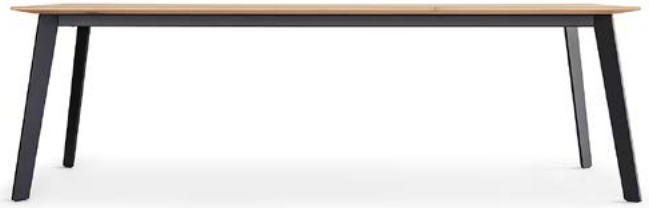

Linar

Design: Mathias Seiler

Linar

Rechtecktisch Table rectangulaire

Design:
Mathias Seiler

Der Massivholztisch Linar verfügt über eine Vierbein-Flachstahlstruktur, welche ihn schlank und filigran wirken lässt. Dabei zeichnet sich das Gestell durch eine hohe Standfestigkeit aus, welche Tische bis zu 4 Metern Länge ermöglicht. Die Kanten der Massivholzplatte sind zum Rand hin abgeschrägt, was den filigranen Charakter des Tisches zusätzlich verstärkt. Die Tischplatte ist in Längen von 180 cm bis 400 cm bei einer Breite von 100 cm erhältlich. Alle Holzarten und Oberflächen-ausführungen der Girsberger Massivholzkollektion stehen zur Wahl. Das Flachstahlgestell ist in der Standardausführung schwarz beschichtet, ist aber auf Wunsch in jeder RAL Farbe bestellbar.

La table en bois massif Linar dispose d'une structure en acier plat à quatre pieds, qui lui confère un aspect élégant et filigrane. Le piétement se caractérise par une grande stabilité qui autorise des longueurs de tables allant jusqu'à 4 mètres. Les chants biseautés du plateau en bois massif soulignent les lignes filigranes de la table. La table est disponible dans des longueurs comprises entre 180 cm et 400 cm pour une largeur de 100 cm. Toutes les essences de bois et finitions de surface de la collection de bois massif Girsberger sont disponibles au choix. Dans sa version standard le piétement en acier plat est laqué noir, mais peut, sur demande, être commandé dans tous les coloris RAL.