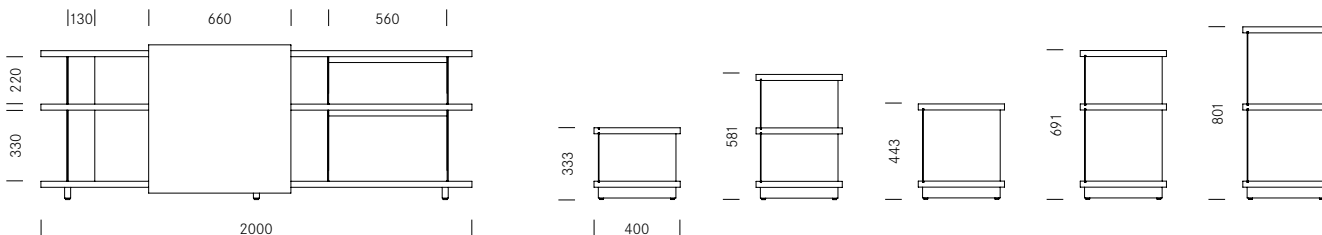

1_Masse Dimensions

2_Materialien Matériaux

Massivholz Bois massif