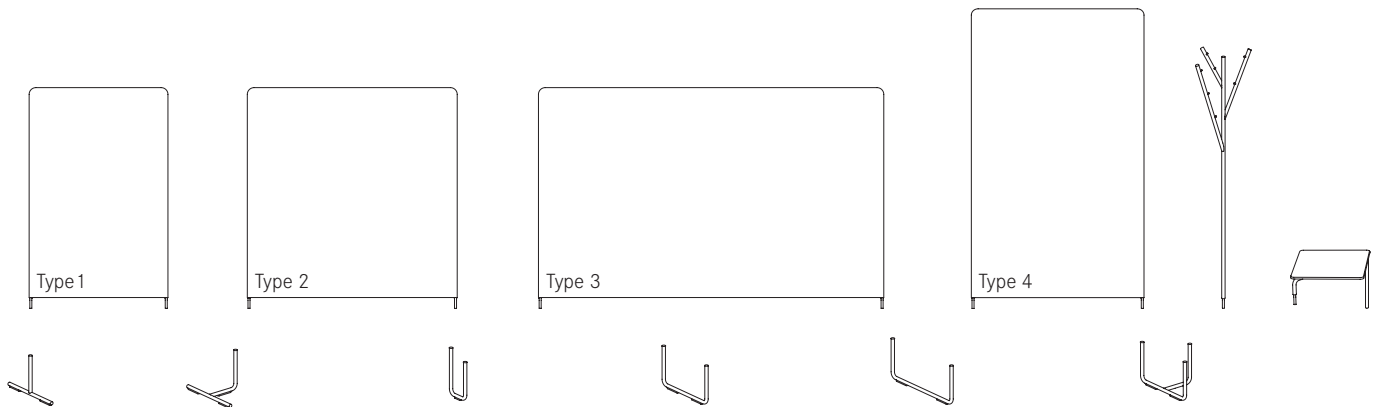

1_Masse Dimensions

Wandelemente Parois	Länge Longueur	Höhe Hauteur	Höhe mit Fuss Hauteur avec pieds
Type 1	82 cm	124 cm	124 + 26 = 150 cm
Type 2	124 cm	124 cm	124 + 26 = 150 cm
Type 3	204 cm	124 cm	124 + 26 = 150 cm
Type 4	102 cm	185 cm	185 + 26 = 211 cm