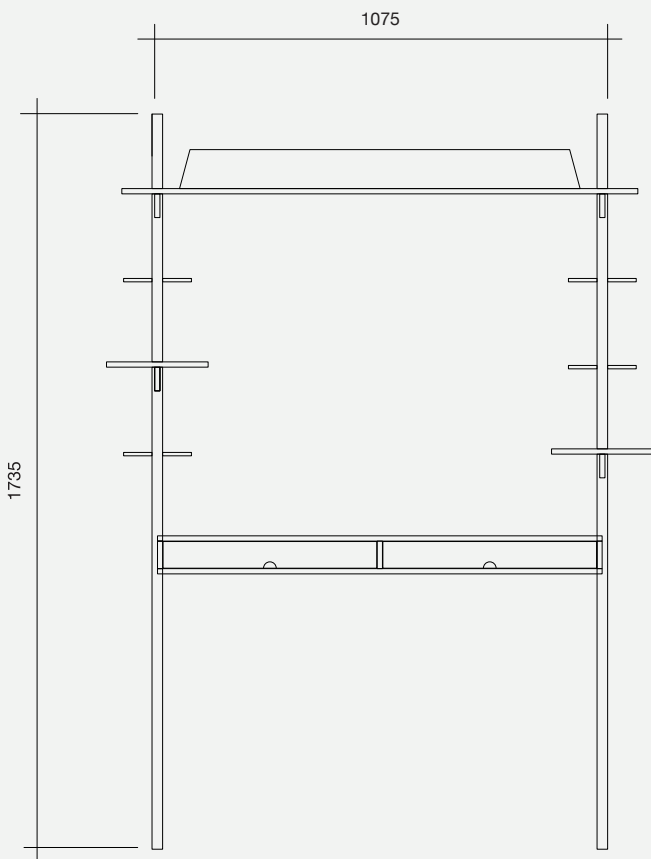

Dimensionen.

Angaben in mm

Reduziert in der Form und simpel im Zusammenbau.

Der LEAN ON DESK wird in Einzelteilen geliefert. Die Tischbeine können mit je einer Schraube an den Korpus befestigt werden und dank seiner cleveren Konstruktion und den Antirutschfüßen einfach an die Wand gestellt werden. Die lange Ablage auf Kopfhöhe wie auch die runden Tablare sind mit einem cleveren Prinzip nur eingehängt. Die runden Tablare können auf drei verschiedenen Höhen eingehängt werden.