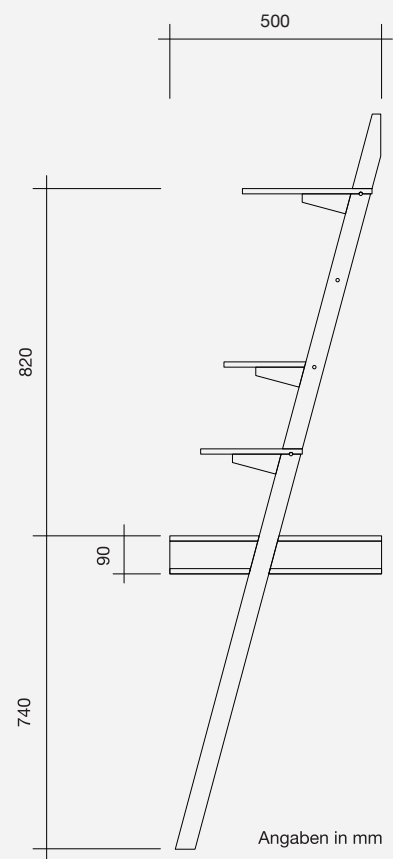

Dimensionen.

Angaben in mm

Reduziert in der Form und simpel im Zusammenbau.

Der LEAN ON DESK wird in Einzelteilen geliefert. Die Tischbeine können mit je einer Schraube an den Korpus befestigt werden und dank seiner cleveren Konstruktion und den Antirutschfüßen einfach an die Wand gestellt werden. Die lange Ablage auf Kopfhöhe wie auch die runden Tablare sind mit einem cleveren Prinzip nur eingehängt. Die runden Tablare können auf drei verschiedenen Höhen eingehängt werden.