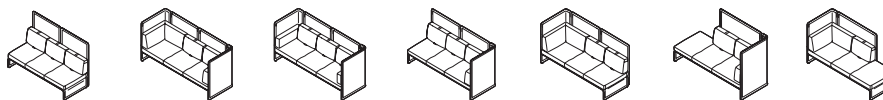

22-28 Dreisitzer, niedrige Wände

22: B1950 x T865 x H825
23-24: B2370 x T865 x H825
25-26: B2160 x T865 x H825
27-28: B2160 x T865 x H825