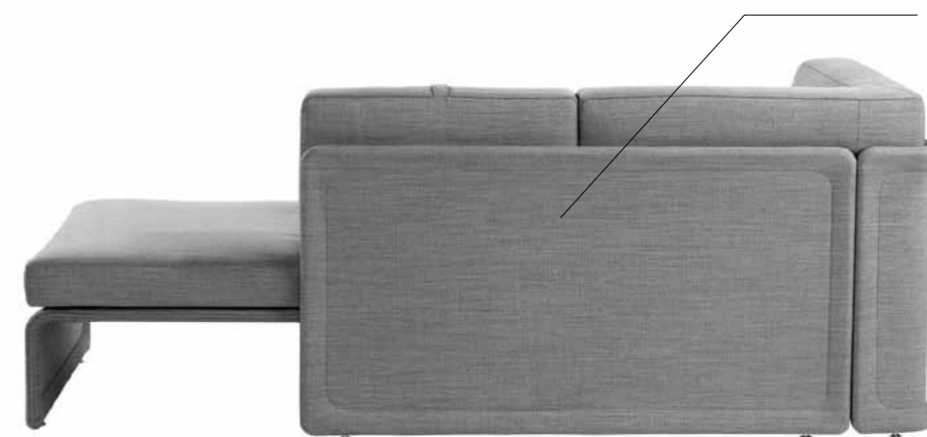

Lagunitas Dreisitzer Liegesofa