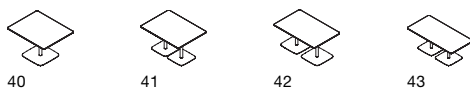

Rechteckige/quadratische Platte

37: B600 x T800 x H660
38: B600 x T900 x H660
39: B800 x T800 x H660
40: B900 x T1000 x H660
41: B900 x T1200 x H660
42: B900 x T1400 x H660
43: B900 x T1800 x H660