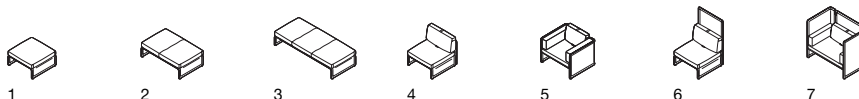

Stromversorgung
Netzmodule für die Stromversorgung von Lounge, Liegesofa und Bench.

Lagunitas Soft Bench

Produkteigenschaften

A. Rückenpolsterschlaufe unten
 B. Rückenpolsterschlaufe oben
 C. Detailansicht Rückseite
 D. Detailansicht Wand/Paspel

E. Integrierter Stromanschluss
 F. Schuko-Stromanschluss (Option)
 G. UK-Stromanschluss (Option)
 H. CH-Stromanschluss (Option)

Produktelemente

1-3 Ein-, Zwei- oder Dreisitzer Soft Benches

1: B830 x T830 x H408
 2: B1300 x T830 x H408
 3: B1950 x T830 x H408