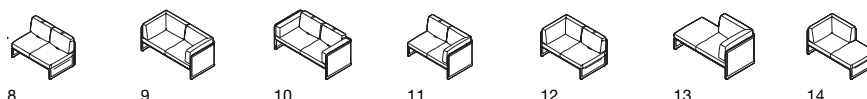

4-7 Einsitzer, niedrige und hohe Wände

4: B830 x T865 x H825
5: B1250 x T865 x H825
6: B830 x T865 x H1270
7: B1250 x T865 x H1270