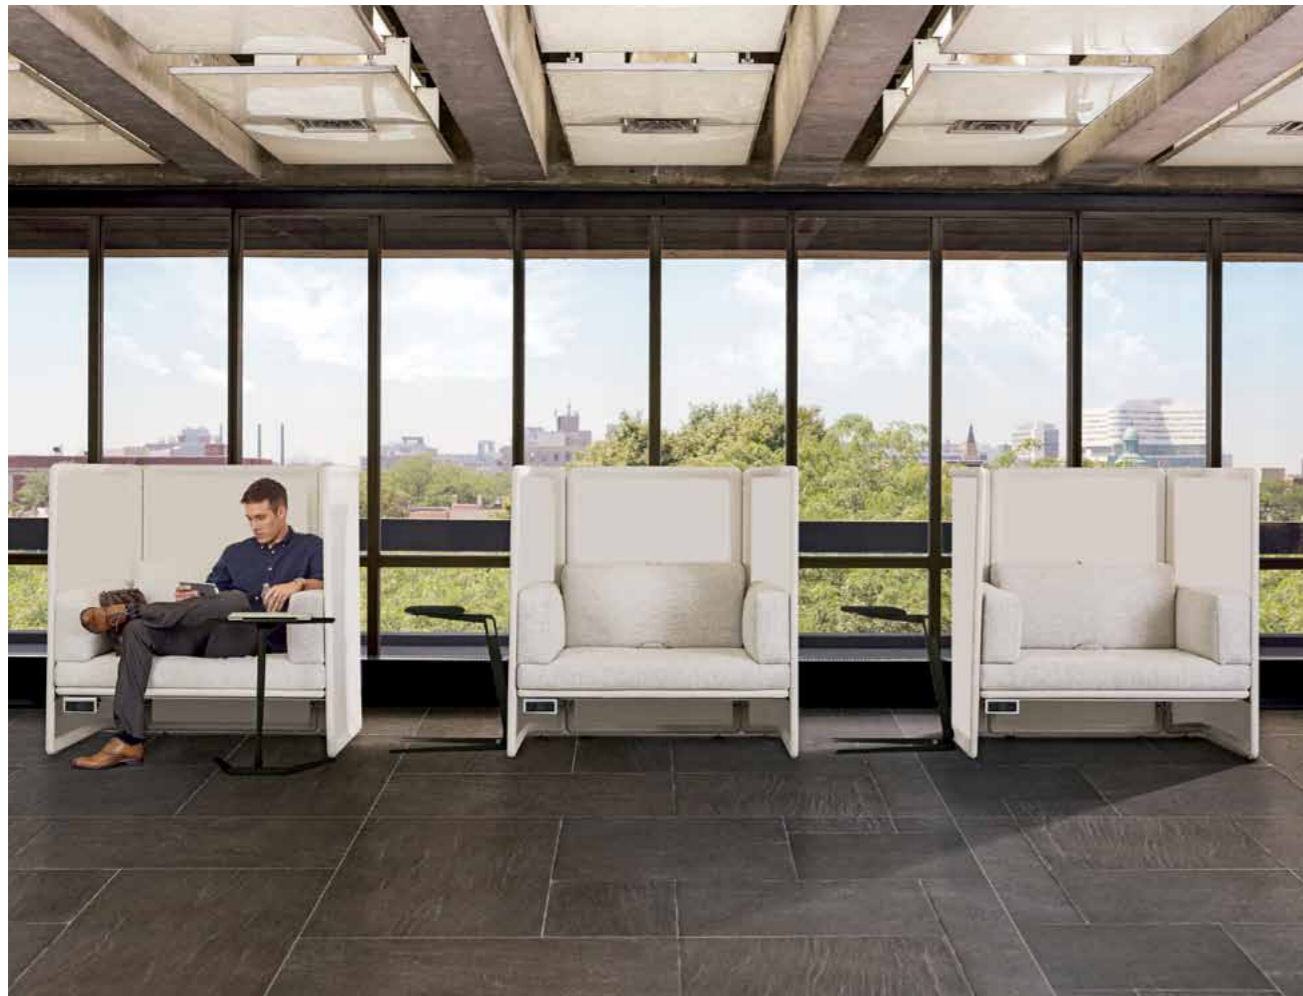

Für sich sein.

Lagunitas ist offen und doch privat. Groß und klein.
Lagunitas ist universell - wie der moderne Arbeitstag von heute.
Integrierter Stromanschluss, intelligente Stauraumnutzung und nutzerbezogene Konfigurationen schaffen optimale Voraussetzungen für konzentriertes Arbeiten über ausgedehnte Zeiträume.