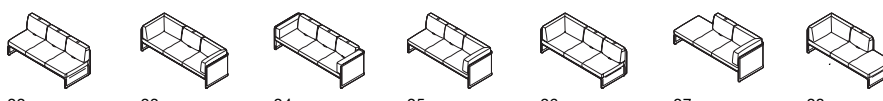

15-21 Zweisitzer, hohe Wände

15: B1300 x T865 x H1270
16-17: B1720 x T865 x H1270
18-19: B1510 x T865 x H1270
20-21: B1510 x T865 x H1270