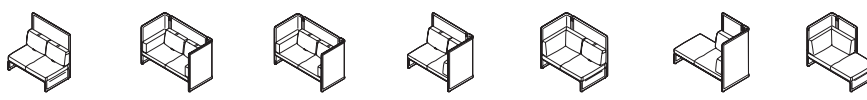

8-14 Zweisitzer, niedrige Wände

8: B1300 x T865 x H825
9-10: B1720 x T865 x H825
11-12: B1510 x T865 x H825
13-14: B1510 x T865 x H825