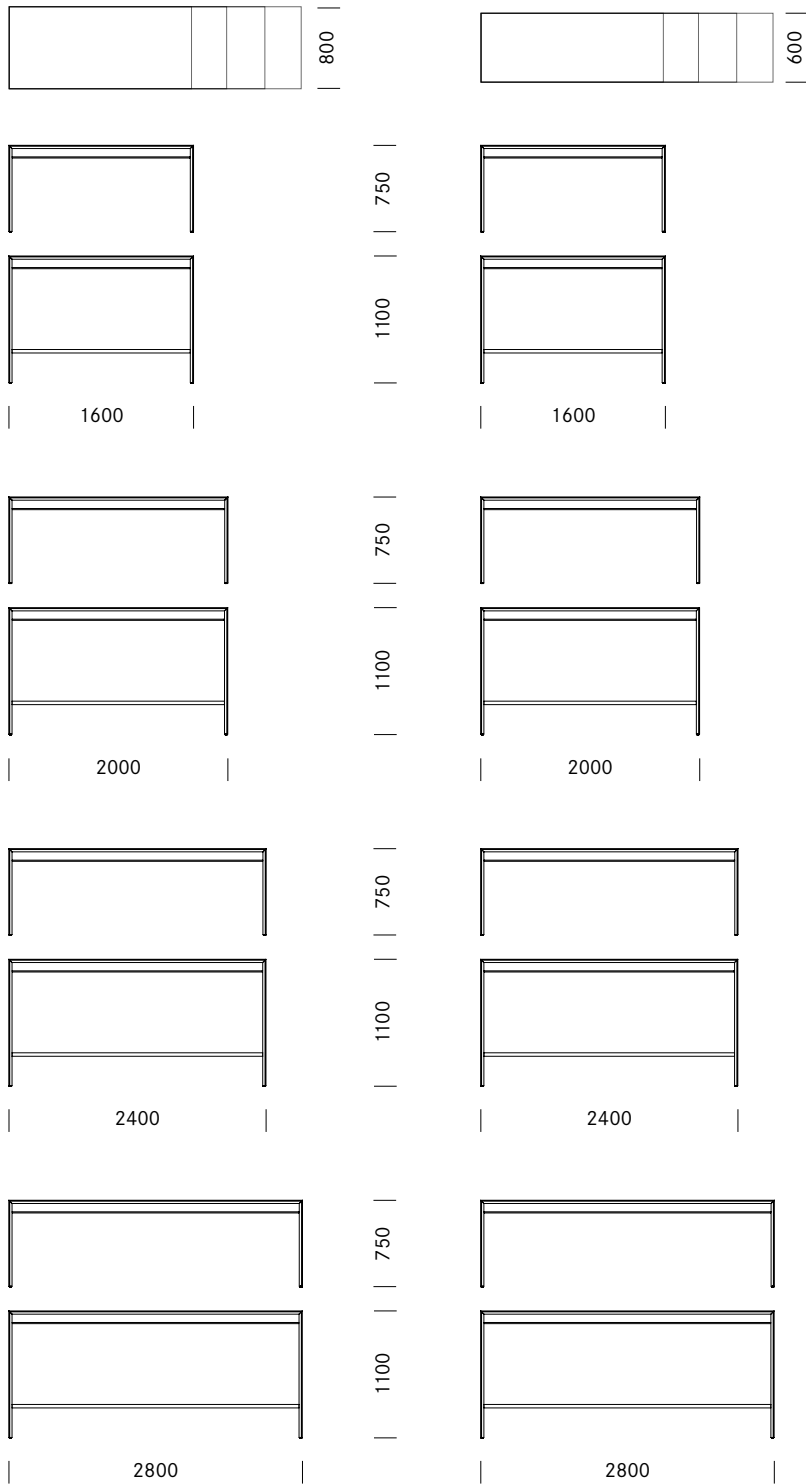

Die Wangentischstruktur aus Massivholz ist in verschiedenen Längen verfügbar, und je nachdem, ob sie einseitig oder zweiseitig genutzt wird, kann zwischen Tischtiefen von 60 und 80 cm gewählt werden.

Darüber hinaus gibt es die La Punt Bench in Stehhöhe und in Sitzhöhe. Die Version in Stehhöhe verfügt über eine Fussreling aus Stahlrohr. Ein besonderes Merkmal der La Punt Bench ist das Ablagefach unterhalb der Tischplatte. Unterlagen und Büromaterialien können dort abgelegt bzw. bereitgelegt werden, damit sie situativ zur Hand sind. Um Ordnung zu halten, kann das Ablagefach optional mit Organisationsboxen bestückt werden.

La console est déclinée en différentes longueurs et différentes profondeurs de 60 et 80 cm, pour une utilisation unilatérale ou bilatérale. En outre, la console La Punt Bench est disponible en 2 hauteurs pour une position debout ou assise. La version haute est dotée de deux barres repose-pieds en acier tubulaire positionnées de part et d'autre de la console.

### 1\_Masse Dimensions

Tischform Forme de table	Breite Largeur	Längen Longueurs	Höhe Hauteur
Rechteck Rectangulaire	80 cm	160   200   240   280 cm	75   110 cm
Rechteck Rectangulaire	60 cm	160   200   240   280 cm	75   110 cm

Standard Standard   
Optional En option

Wagentisch Console à joues

Tischabmessungen  
Dimensions de la table

Elektrifizierungsmöglichkeiten  
Possibilités d'électrification

Steckdose oben, Kabelkanal horizontal | vertikal  
Prise de courant sur le dessus,  
goulotte passe-câbles horizontale | verticale