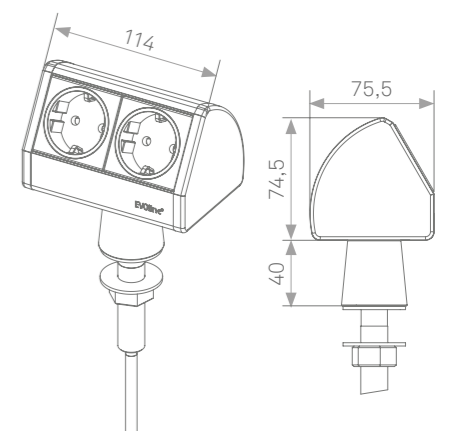

EVoline[®] T-Dock

EVoline® T-Dock

In der Küche zuhause

Ein solider Edelstahlfuß hält den EVoline T-Dock auf Abstand zur Tischplatte.
Das sorgt für mehr Freiraum am Arbeitsplatz und schafft in der Küche einen Sicherheitsabstand zwischen Stromversorgung und potenziell feuchten Flächen.

Für alle Fälle sind die Stromanschlüsse zusätzlich mit einem Berührungsschutz ausgestattet.

Das Netzanschlusskabel wird unsichtbar durch den Edelstahlfuß nach unten geführt.

EVOLine®

Schulte Elektrotechnik GmbH & Co. KG