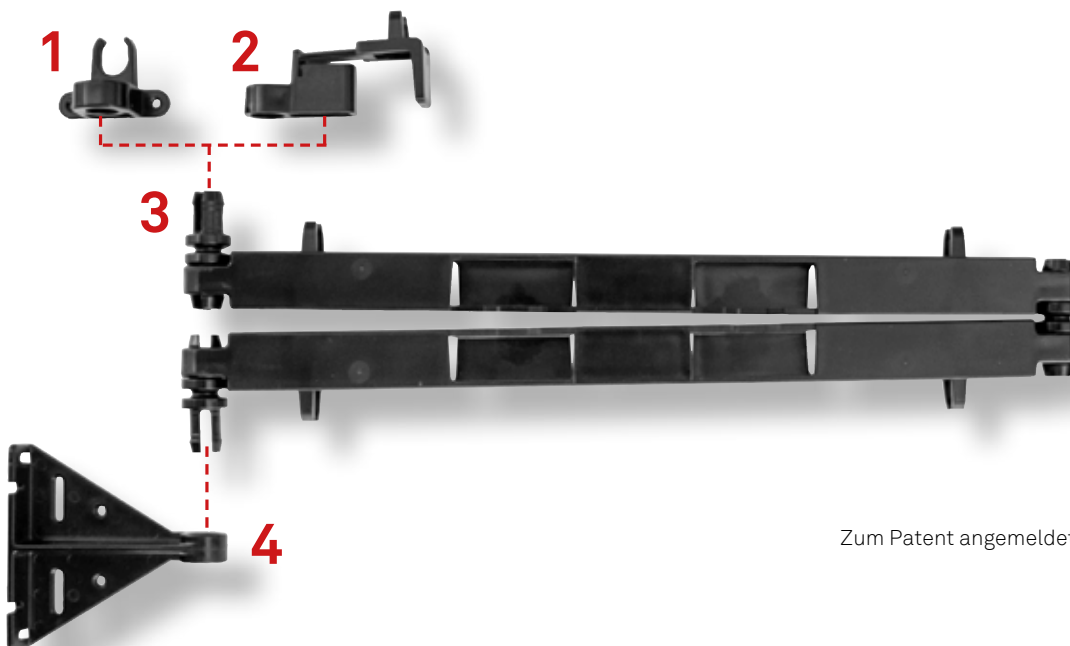

## So werden Schubladen sicher elektrifiziert.

Das Kabelmanagementsystem für alle beweglichen und ausziehbaren Möbelteile - waagrecht und senkrecht -

Der EVoline Wing ist die Lösung für in Schubladen integrierte Steckdosen und Charger-Systeme.

Der Wing führt zum Beispiel Leitungen platzsparend hinter dem Schubfach, ohne diese zu knicken oder einzuklemmen und sorgt

für ein reibungsloses Öffnen und Schließen. Ob in Küchen oder Werkräumen, an Holz- oder Metallrückwänden, die Einbaulösung ermöglicht individuelle Montageoptionen, so dass Anschlüsse einfach erreichbar und sicher im Stauraum verbaut sind. Geeignet für alle Kabelarten wie z. B. HDMI, LAN, etc. bis hin zu Drahtseilen zur Schubladenauszugssicherung.

1 Montage an einer Holzrückwand

2 Montage an einer Metallrückwand

### Lieferumfang:

- 1 Kabelführung für Holzrückwand zum Anschrauben
- 2 Kabelführung für Metallrückwand zum Klemmen
- 3 Kabelführungs-arm vormontiert
- 4 Montagewinkel

Zum Patent angemeldet.

**EVoline Wing - Das Kabelmanagementsystem für alle beweglichen und/oder ausziehbaren Möbelteile - waagrecht und senkrecht - Für alle Kabelarten wie z. B. HDMI, LAN, etc. bis hin zu Drahtseilen zur Schubladenauszugssicherung.**