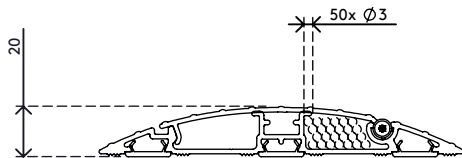

addit

Addit Kabelschutz 118 cm - gerade 452

2020/05/28

31.452

1215 x 180 x 45 mm

1 pcs

silber

2,5 kg

805410314521