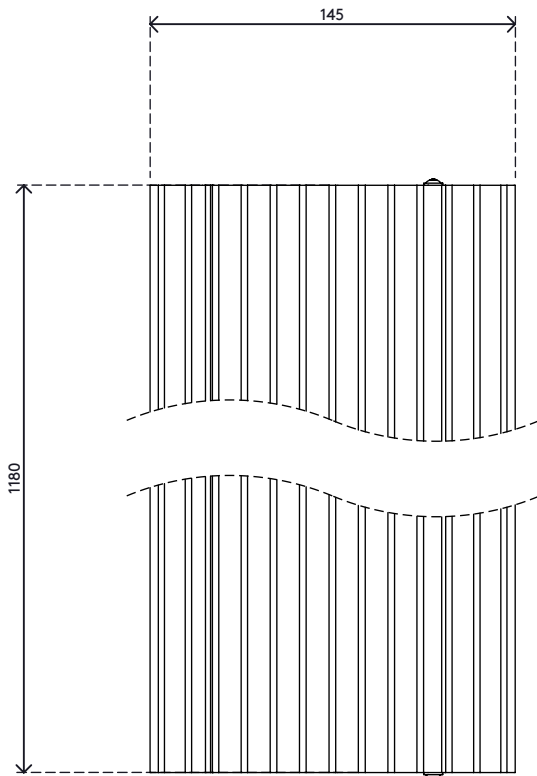

addit

Addit Kabelschutz 118 cm - gerade 452

2020/05/28

31.452

1215 x 180 x 45 mm

1 pcs

silber

2,5 kg

805410314521