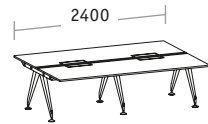

Basistische

Linearelemente

Doppelbench Tiefe 1690

Basistische

Linearelemente

Kopf-Arbeitsplatz

Basistische

Linearelemente

Einzelbench Tiefe 900

Ansatzische/Returntable

Breite 1200, Tiefe 600

Breite 1200 inklusive Beistellcontainer, Tiefe 600

Einzelstische/Konferenzstische

Tiefe 900

Tiefe 1200

Konvex Tiefe 900