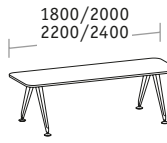

Einzelbench Tiefe 900

Ansatzische/Returntable

Breite 1200, Tiefe 600

Breite 1200 inklusive Beistellcontainer, Tiefe 600

Einzelstische/Konferenzstische

Tiefe 900

Tiefe 1200

Konvex Tiefe 900

Ellipse

Konferenzenanlagen

Basistische Tiefe 900/1200

Linearelemente Tiefe 900/1200

Abschlusselemente Tiefe 900/1200

Konferenzenanlagen konvex

Basistische Tiefe 900/1200

Linearelemente
Tiefe 1200