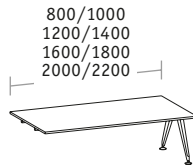

Einzelbench Tiefe 900

Ansatzische/Returntable

Breite 1200, Tiefe 600

Breite 1200 inklusive Beistellcontainer, Tiefe 600

Einzelstische/Konferenzstische

Tiefe 900

Tiefe 1200

Konvex Tiefe 900

Ellipse

Konferenzenanlagen

Basistische Tiefe 900/1200

Linearelemente Tiefe 900/1200

Abschlusselemente Tiefe 900/1200

Konferenzenanlagen konvex

Basistische Tiefe 900/1200

Linearelemente
Tiefe 1200