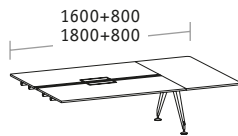

Meetingpoint.

Wenn im Mittelpunkt einer Runde *invitation* steht, ist die optimale Voraussetzung für erfolgreiche Gespräche bereits geschaffen.

Doppelbench Tiefe 1922

Basistische

Linearelemente

Kopf-Arbeitsplatz

Basistische

Linearelemente

Doppelbench Tiefe 1690

Basistische

Linearelemente

Kopf-Arbeitsplatz

Basistische

Linearelemente

Doppelbench Tiefe 1290

Basistische

Linearelemente

Einzelbench Tiefe 900

Basistische

Linearelemente

Abschlusselemente

Doppelbench Tiefen 1922/1690/1290

Einzelbench Tiefe 900

Ansatzische/Returntable

Breite 1200, Tiefe 600

Breite 1200 inklusive Beistellcontainer, Tiefe 600

Einzelstische/Konferenzstische

Tiefe 900

Tiefe 1200

Konvex Tiefe 900