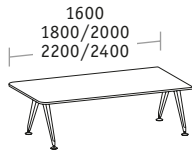

Basistische

Linearelemente

Doppelbench Tiefe 1690

Basistische

Linearelemente

Kopf-Arbeitsplatz

Basistische

Linearelemente

Einzelbench Tiefe 900

Ansatzische/Returntable

Breite 1200, Tiefe 600

Breite 1200 inklusive Beistellcontainer, Tiefe 600

Einzelstische/Konferenzstische

Tiefe 900

Tiefe 1200

Konvex Tiefe 900

Ellipse

Konferenzenanlagen

Basistische Tiefe 900/1200

Linearelemente Tiefe 900/1200

Abschlusselemente Tiefe 900/1200

Konferenzenanlagen konvex

Basistische Tiefe 900/1200

Linearelemente
Tiefe 1200