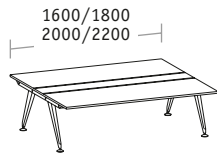

Ablageboxen.

Gleiten, bei einer Doppelbench mit Tiefe 1922 mm, selbst über Kabelführung und Stecker problemlos hinweg.

Einbausteckdose.

Optimiert den Konferenztisch – denn Erfolg lässt sich planen, aber ohne Netzwerk und Strom läuft nichts.

Meetingpoint.

Wenn im Mittelpunkt einer Runde *invitation* steht, ist die optimale Voraussetzung für erfolgreiche Gespräche bereits geschaffen.

Doppelbench Tiefe 1922

Basistische

Linearelemente

Kopf-Arbeitsplatz