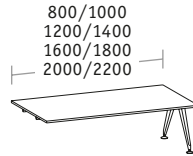

Einzelbench Tiefe 900

Ansatzische/Returntable

Breite 1200, Tiefe 600

Breite 1200 inklusive Beistellcontainer, Tiefe 600

Einzelstische/Konferenzstische

Tiefe 900

Tiefe 1200

Konvex Tiefe 900

Ellipse

Konferenzenanlagen

Basistische Tiefe 900/1200

Linearelemente Tiefe 900/1200

Abschlusselemente Tiefe 900/1200

Konferenzenanlagen konvex

Basistische Tiefe 900/1200

Linearelemente
Tiefe 1200