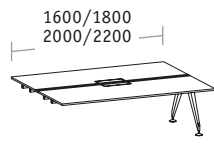

Basistische

Linearelemente

Doppelbench Tiefe 1690

Basistische

Linearelemente

Kopf-Arbeitsplatz

Basistische

Linearelemente

Einzelbench Tiefe 900

Ansatzische/Returntable

Breite 1200, Tiefe 600

Breite 1200 inklusive Beistellcontainer, Tiefe 600

Einzelstische/Konferenzstische

Tiefe 900

Tiefe 1200

Konvex Tiefe 900