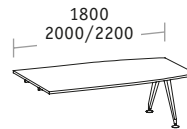

Abschlusselemente
Tiefe 900/1200