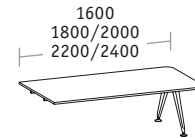

Einzelbench Tiefe 900

Ansatzische/Returntable

Breite 1200, Tiefe 600

Breite 1200 inklusive Beistellcontainer, Tiefe 600

Einzelstische/Konferenzstische

Tiefe 900

Tiefe 1200

Konvex Tiefe 900

Ellipse

Konferenzenanlagen

Basistische Tiefe 900/1200

Linearelemente Tiefe 900/1200

Abschlusselemente Tiefe 900/1200

Konferenzenanlagen konvex

Basistische Tiefe 900/1200

Linearelemente
Tiefe 1200