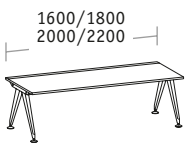

Basistische

Linearelemente

Doppelbench Tiefe 1690

Basistische

Linearelemente

Kopf-Arbeitsplatz

Basistische

Linearelemente

Doppelbench Tiefe 1290

Basistische

Linearelemente

Einzelbench Tiefe 900

Basistische

Linearelemente

Abschlusselemente

Doppelbench Tiefen 1922/1690/1290

Einzelbench Tiefe 900

Ansatzische/Returntable

Breite 1200, Tiefe 600

Breite 1200 inklusive Beistellcontainer, Tiefe 600

Einzelstische/Konferenzstische

Tiefe 900

Tiefe 1200

Konvex Tiefe 900