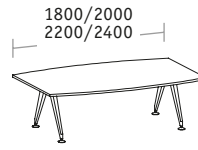

Einzelbench Tiefe 900

Ansatzische/Returntable

Breite 1200, Tiefe 600

Breite 1200 inklusive Beistellcontainer, Tiefe 600

Einzelstische/Konferenzstische

Tiefe 900

Tiefe 1200

Konvex Tiefe 900

Ellipse

Konferenzenanlagen

Basistische Tiefe 900/1200

Linearelemente Tiefe 900/1200

Abschlusselemente Tiefe 900/1200

Konferenzenanlagen konvex

Basistische Tiefe 900/1200

Linearelemente
Tiefe 1200