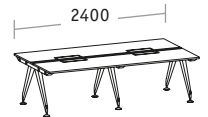

Basistische

Linearelemente

Doppelbench Tiefe 1690

Basistische

Linearelemente

Kopf-Arbeitsplatz

Basistische

Linearelemente

Doppelbench Tiefe 1290

Basistische

Linearelemente

Einzelbench Tiefe 900

Basistische

Linearelemente

Abschlusselemente

Doppelbench Tiefen 1922/1690/1290

Einzelbench Tiefe 900

Ansatzische/Returntable

Breite 1200, Tiefe 600

Breite 1200 inklusive Beistellcontainer, Tiefe 600

Einzelstische/Konferenzstische

Tiefe 900

Tiefe 1200

Konvex Tiefe 900