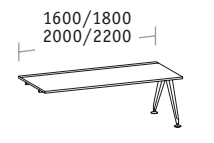

Basistische

Linearelemente

Doppelbench Tiefe 1690

Basistische

Linearelemente

Kopf-Arbeitsplatz

Basistische

Linearelemente

Doppelbench Tiefe 1290

Basistische

Linearelemente

Einzelbench Tiefe 900

Basistische

Linearelemente

Abschlusselemente

Doppelbench Tiefen 1922/1690/1290

Einzelbench Tiefe 900

Ansatzische/Returntable

Breite 1200, Tiefe 600

Breite 1200 inklusive Beistellcontainer, Tiefe 600

Einzelstische/Konferenzstische

Tiefe 900

Tiefe 1200

Konvex Tiefe 900