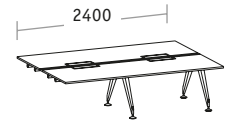

Meetingpoint.

Wenn im Mittelpunkt einer Runde *invitation* steht, ist die optimale Voraussetzung für erfolgreiche Gespräche bereits geschaffen.

Doppelbench Tiefe 1922

Basistische

Linearelemente

Kopf-Arbeitsplatz

Basistische

Linearelemente

Doppelbench Tiefe 1690

Basistische

Linearelemente

Kopf-Arbeitsplatz

Basistische

Linearelemente

Einzelbench Tiefe 900

Ansatzische/Returntable

Breite 1200, Tiefe 600

Breite 1200 inklusive Beistellcontainer, Tiefe 600

Einzelstische/Konferenzstische

Tiefe 900

Tiefe 1200

Konvex Tiefe 900