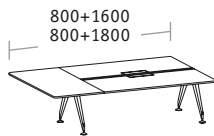

Meetingpoint.

Wenn im Mittelpunkt einer Runde *invitation* steht, ist die optimale Voraussetzung für erfolgreiche Gespräche bereits geschaffen.

Doppelbench Tiefe 1922

Basistische

Linearelemente

Kopf-Arbeitsplatz

Basistische

Linearelemente

Doppelbench Tiefe 1690

Basistische

Linearelemente

Kopf-Arbeitsplatz

Basistische

Linearelemente

Einzelbench Tiefe 900

Ansatzische/Returntable

Breite 1200, Tiefe 600

Breite 1200 inklusive Beistellcontainer, Tiefe 600

Einzelstische/Konferenzstische

Tiefe 900

Tiefe 1200

Konvex Tiefe 900