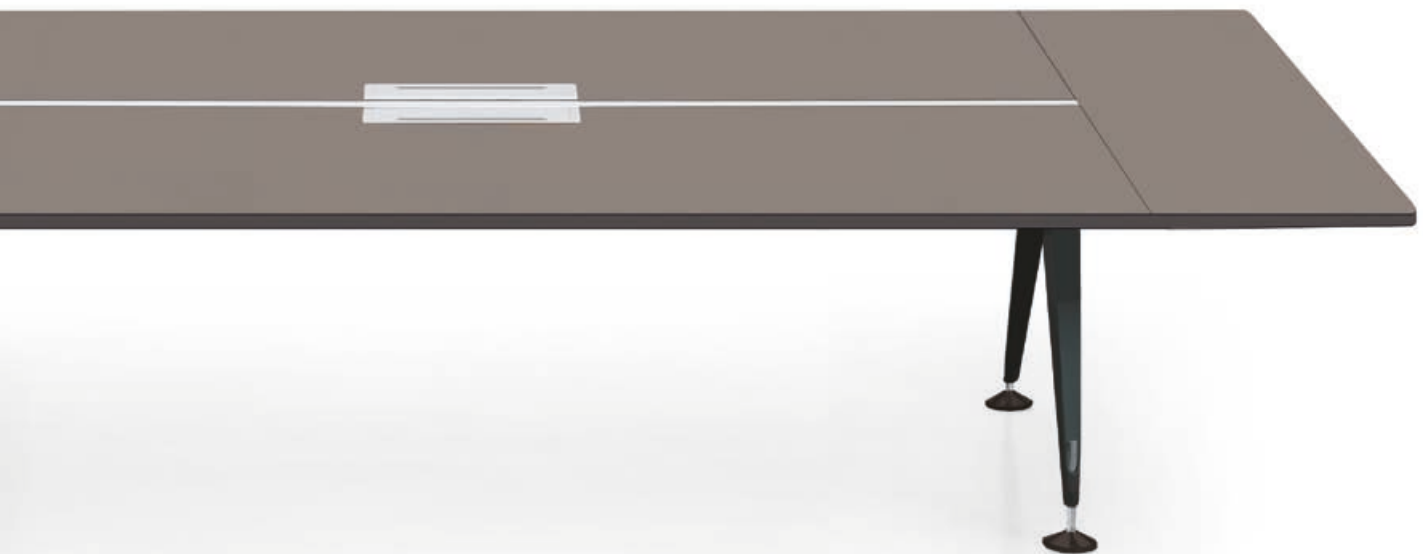

Mehr Wissen, mehr Kreativität, mehr Erfolg:

Teamarbeit ist die ideale Möglichkeit, den eigenen Horizont zu erweitern. Dazu passt ein Tisch, der mehr Platz bietet: die Doppelbench *invitation* mit den Tischtiefen-Varianten 1922 mm, 1690 mm (Abb.) und 1290 mm. Für perfekten Komfort sorgt die innovative Multifunktionsleiste mit dritter Ebene, Sichtschutz und flexiblen Ablageflächen.