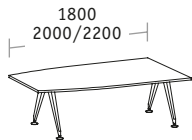

Einzelbench Tiefe 900

Ansatzische/Returntable

Breite 1200, Tiefe 600

Breite 1200 inklusive Beistellcontainer, Tiefe 600

Einzelstische/Konferenzstische

Tiefe 900

Tiefe 1200

Konvex Tiefe 900

Ellipse

Konferenzenanlagen

Basistische Tiefe 900/1200

Linearelemente Tiefe 900/1200

Abschlusselemente Tiefe 900/1200

Konferenzenanlagen konvex

Basistische Tiefe 900/1200

Linearelemente
Tiefe 1200