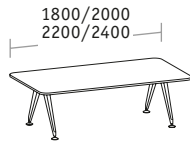

Einzelbench Tiefe 900

Ansatzische/Returntable

Breite 1200, Tiefe 600

Breite 1200 inklusive Beistellcontainer, Tiefe 600

Einzelstische/Konferenzstische

Tiefe 900

Tiefe 1200

Konvex Tiefe 900

Ellipse

Konferenzenanlagen

Basistische Tiefe 900/1200

Linearelemente Tiefe 900/1200

Abschlusselemente Tiefe 900/1200

Konferenzenanlagen konvex

Basistische Tiefe 900/1200

Linearelemente
Tiefe 1200