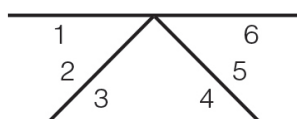

Weitere hochwertige Produkteigenschaften

- _ Langlebige, wartungsfreie Aluminiummechanik für die Höhenverstellung
- _ Kreidebrett in eloxiertem Aluminium mit robusten Massivaluminiumabschlüssen
- _ Lebenslange Garantie auf die Schreiboberfläche