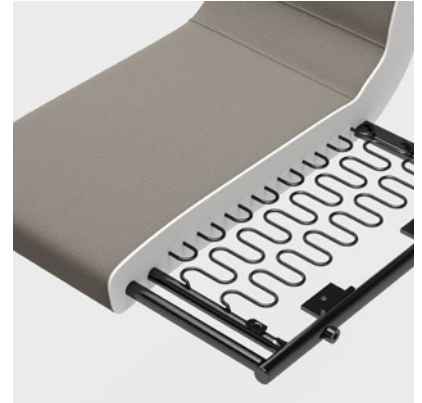

NOZAG-FEDERUNG/HR-SCHAUMSTOFF

Das Sitzelement ist aus hochelastischem HR-Schaumstoff geformt und die Sitzfläche verfügt über eine Nozag-Federung, die für noch mehr Komfort sorgt. HR-Schaumstoff ist ein Schaumstoffpolster mit hoher Elastizität und Formbeständigkeit, der seine Form schnell wiedererlangt.