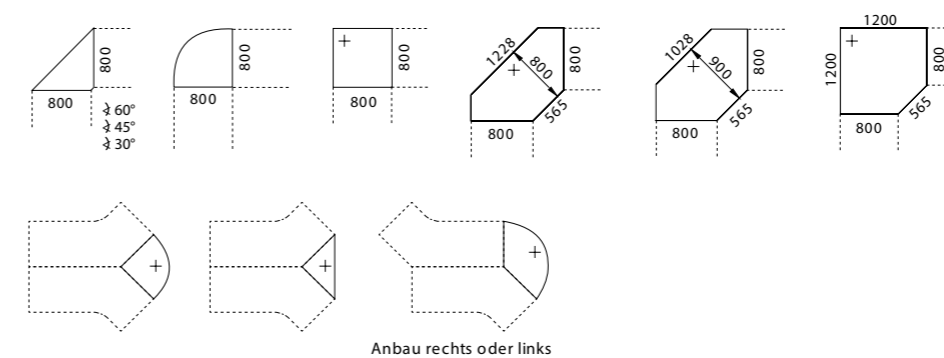

Verbindungselemente zur Verkettung von Schreibtischen REISS Eco N2 4.0, 3.0