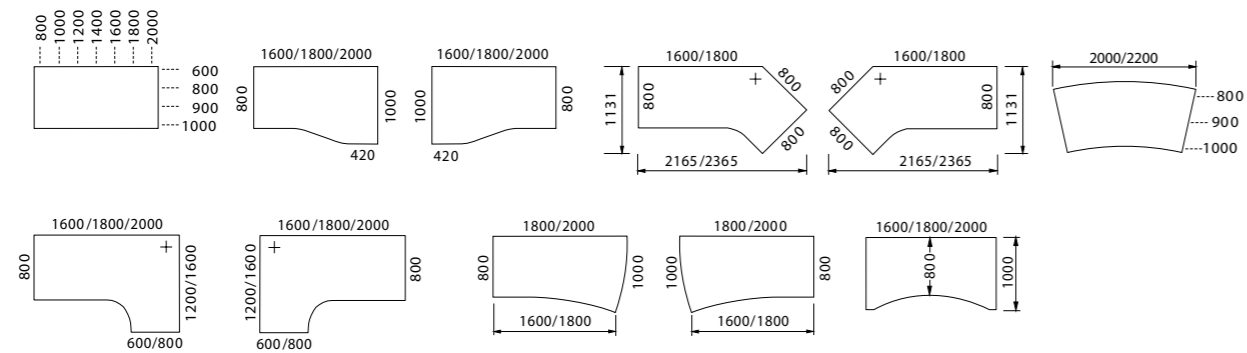

REISS Eco N2 4.0 Schreibtische (740 mm)

REISS Eco N2 3.0 Schreibtische (650–850 mm)

REISS Eco N2 2.2 Steh-Sitz-Schreibtische mit Motorschnellverstellung (650–1.250 mm)

* Alle Angaben in mm

BESPRECHUNGSANBAUTEN, VERBINDUNGSELEMENTE UND BESPRECHUNGSTISCHE