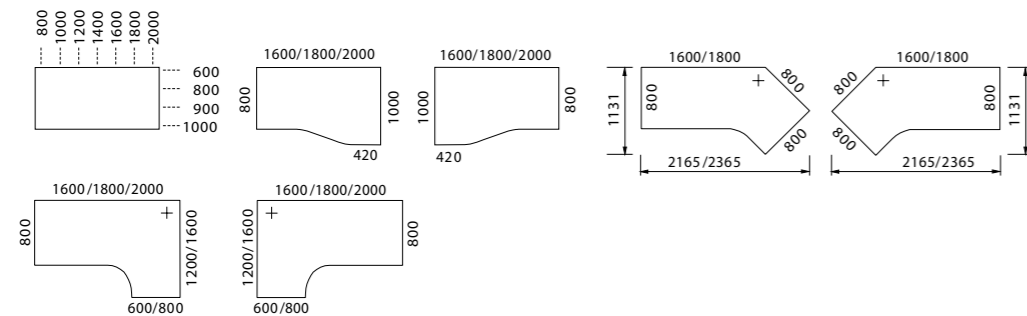

REISS Eco N2 4.0 Schreibtische (740 mm)

REISS Eco N2 3.0 Schreibtische (650–850 mm)

REISS Eco N2 2.2 Steh-Sitz-Schreibtische mit Motorschnellverstellung (650–1.250 mm)

* Alle Angaben in mm

BESPRECHUNGSANBAUTEN, VERBINDUNGSELEMENTE UND BESPRECHUNGSTISCHE