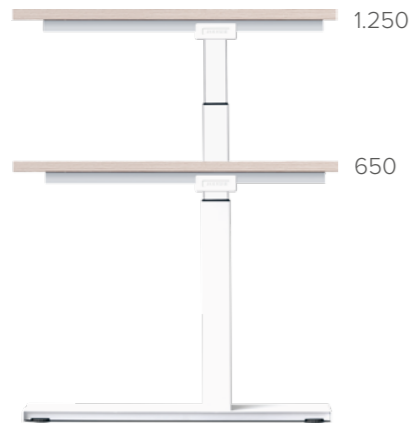

Systemübersicht

REISS Eco N2 2.2

Tischplatte stufenlos höhenverstellbar durch: Motorschnellverstellung 650–1.250 mm

GESTELLFARBEN

Weiß	REISS 05
Lichtgrau	RAL 7035
Silber	RAL 9006
Anthrazit	RAL 7016
Anthrazitmetallic	REISS 63
Schwarz	RAL 9011

BEDIENELEMENTE

Serienmäßig: Intuitiv bedienbarer Handschalter für Auf- /Ab-Funktion (HS3)

Handschalter mit Auf- /Ab-Tasten (HS1)

Intuitiv bedienbarer Handschalter mit Erinnerungsfunktion über Lichtleiste, 4 Speicherpositionen, Display und Bluetooth® für Desk Control App (HS4)

Handschalter mit Auf- / Ab-Tasten, 3 Speicherpositionen, Display (HS7)

Handschalter mit Auf- /Ab-Tasten, 4 Speicherpositionen, Display mit Höhenanzeige, einschiebbar (HS9)

Schalterlose Höhenverstellung mit intuitivem, verschleiß- und tastenfreiem Sensor (HS10)