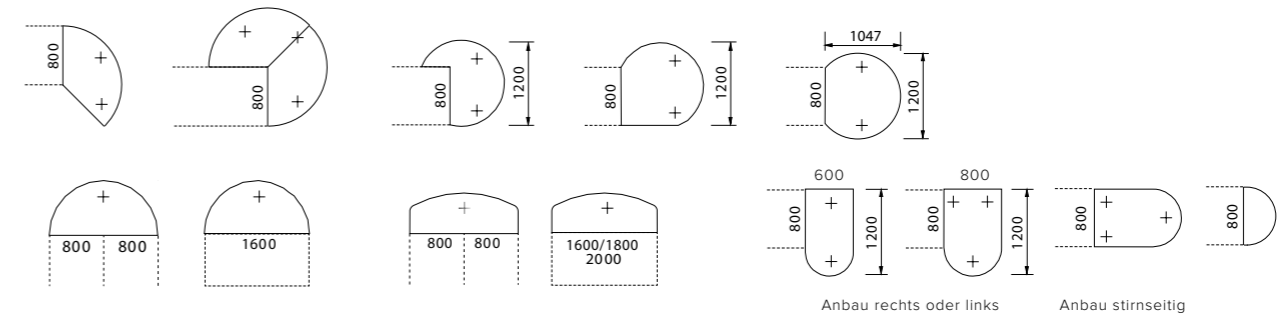

BESPRECHUNGSANBAUTEN, VERBINDUNGSELEMENTE UND BESPRECHUNGSTISCHE

Besprechungsanbauten zum Anbau an Schreibtische REISS Eco N2 4.0, 3.0