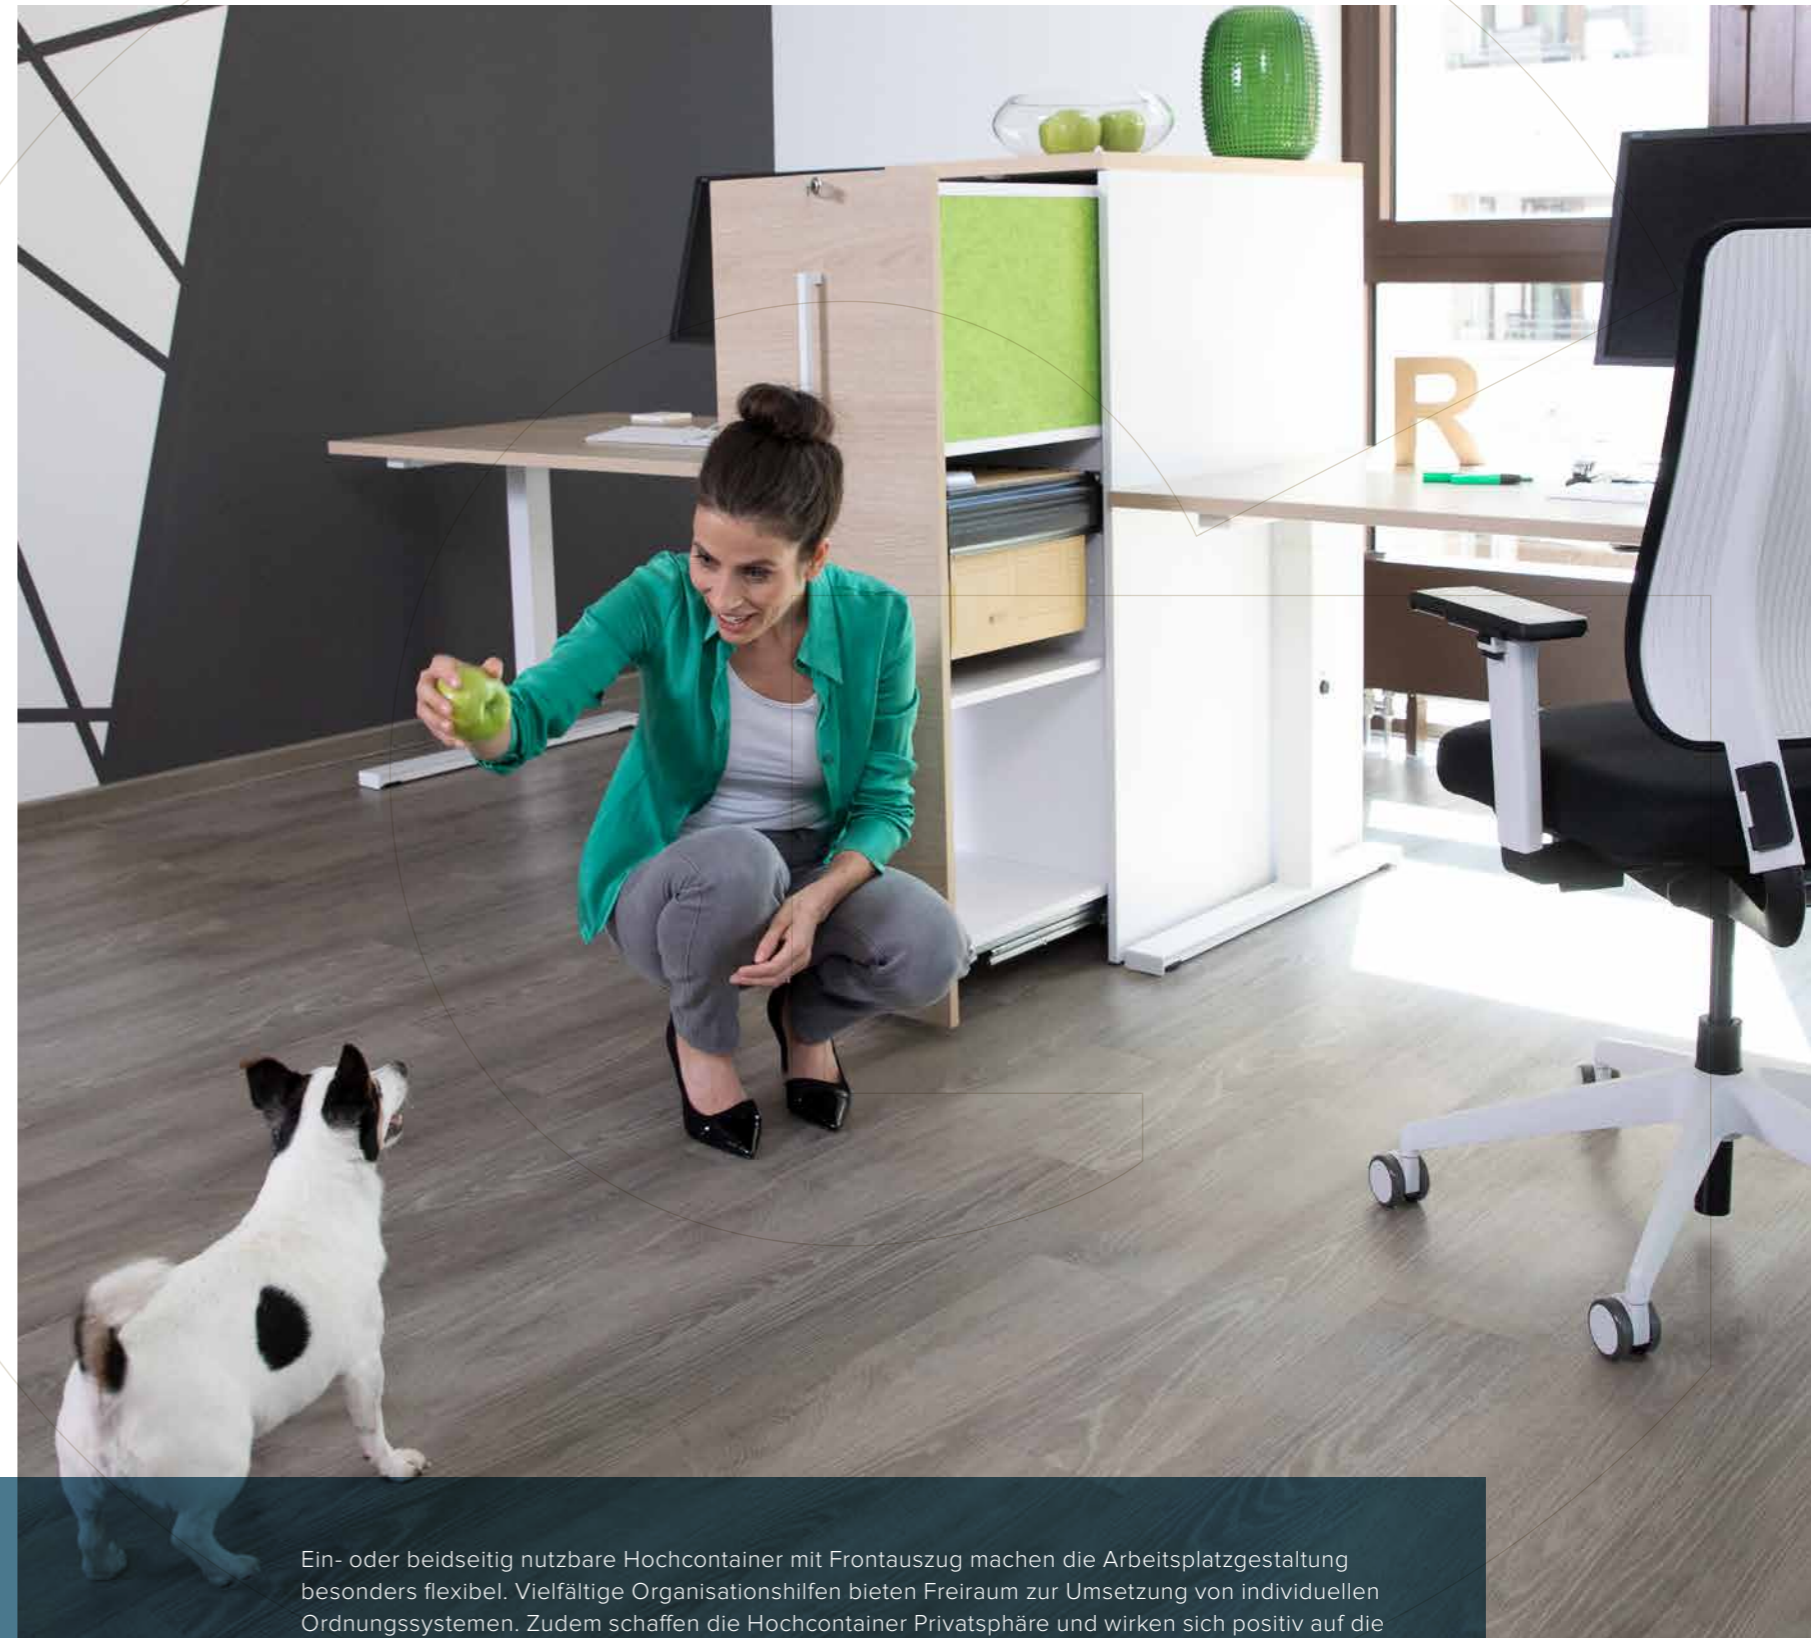

Alles im Griff.