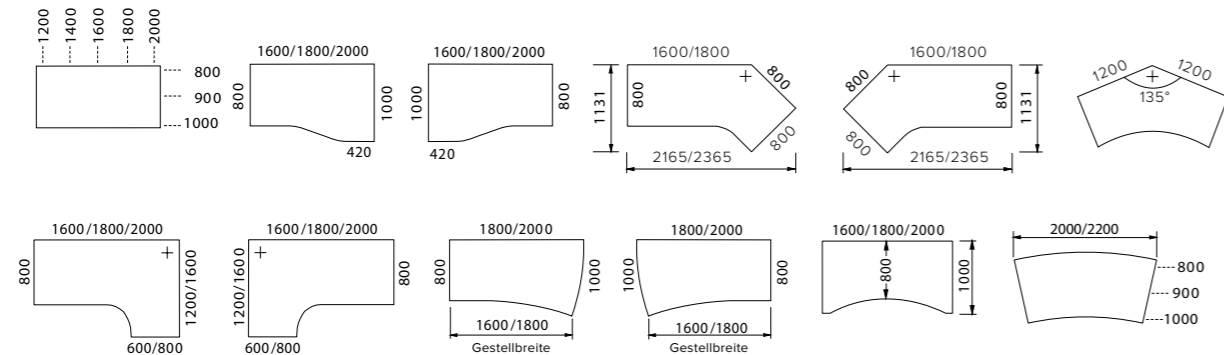

REISS Eco N2 4.0 Schreibtische (740 mm)

REISS Eco N2 3.0 Schreibtische (650–850 mm)

REISS Eco N2 2.2 Steh-Sitz-Schreibtische mit Motorschnellverstellung (650–1.250 mm)

* Alle Angaben in mm

BESPRECHUNGSANBAUTEN, VERBINDUNGSELEMENTE UND BESPRECHUNGSTISCHE