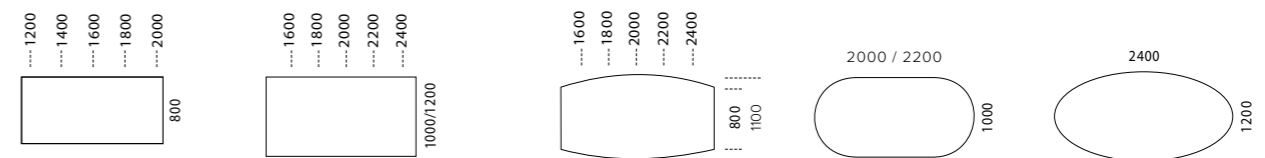

REISS Eco N2 Besprechungstische