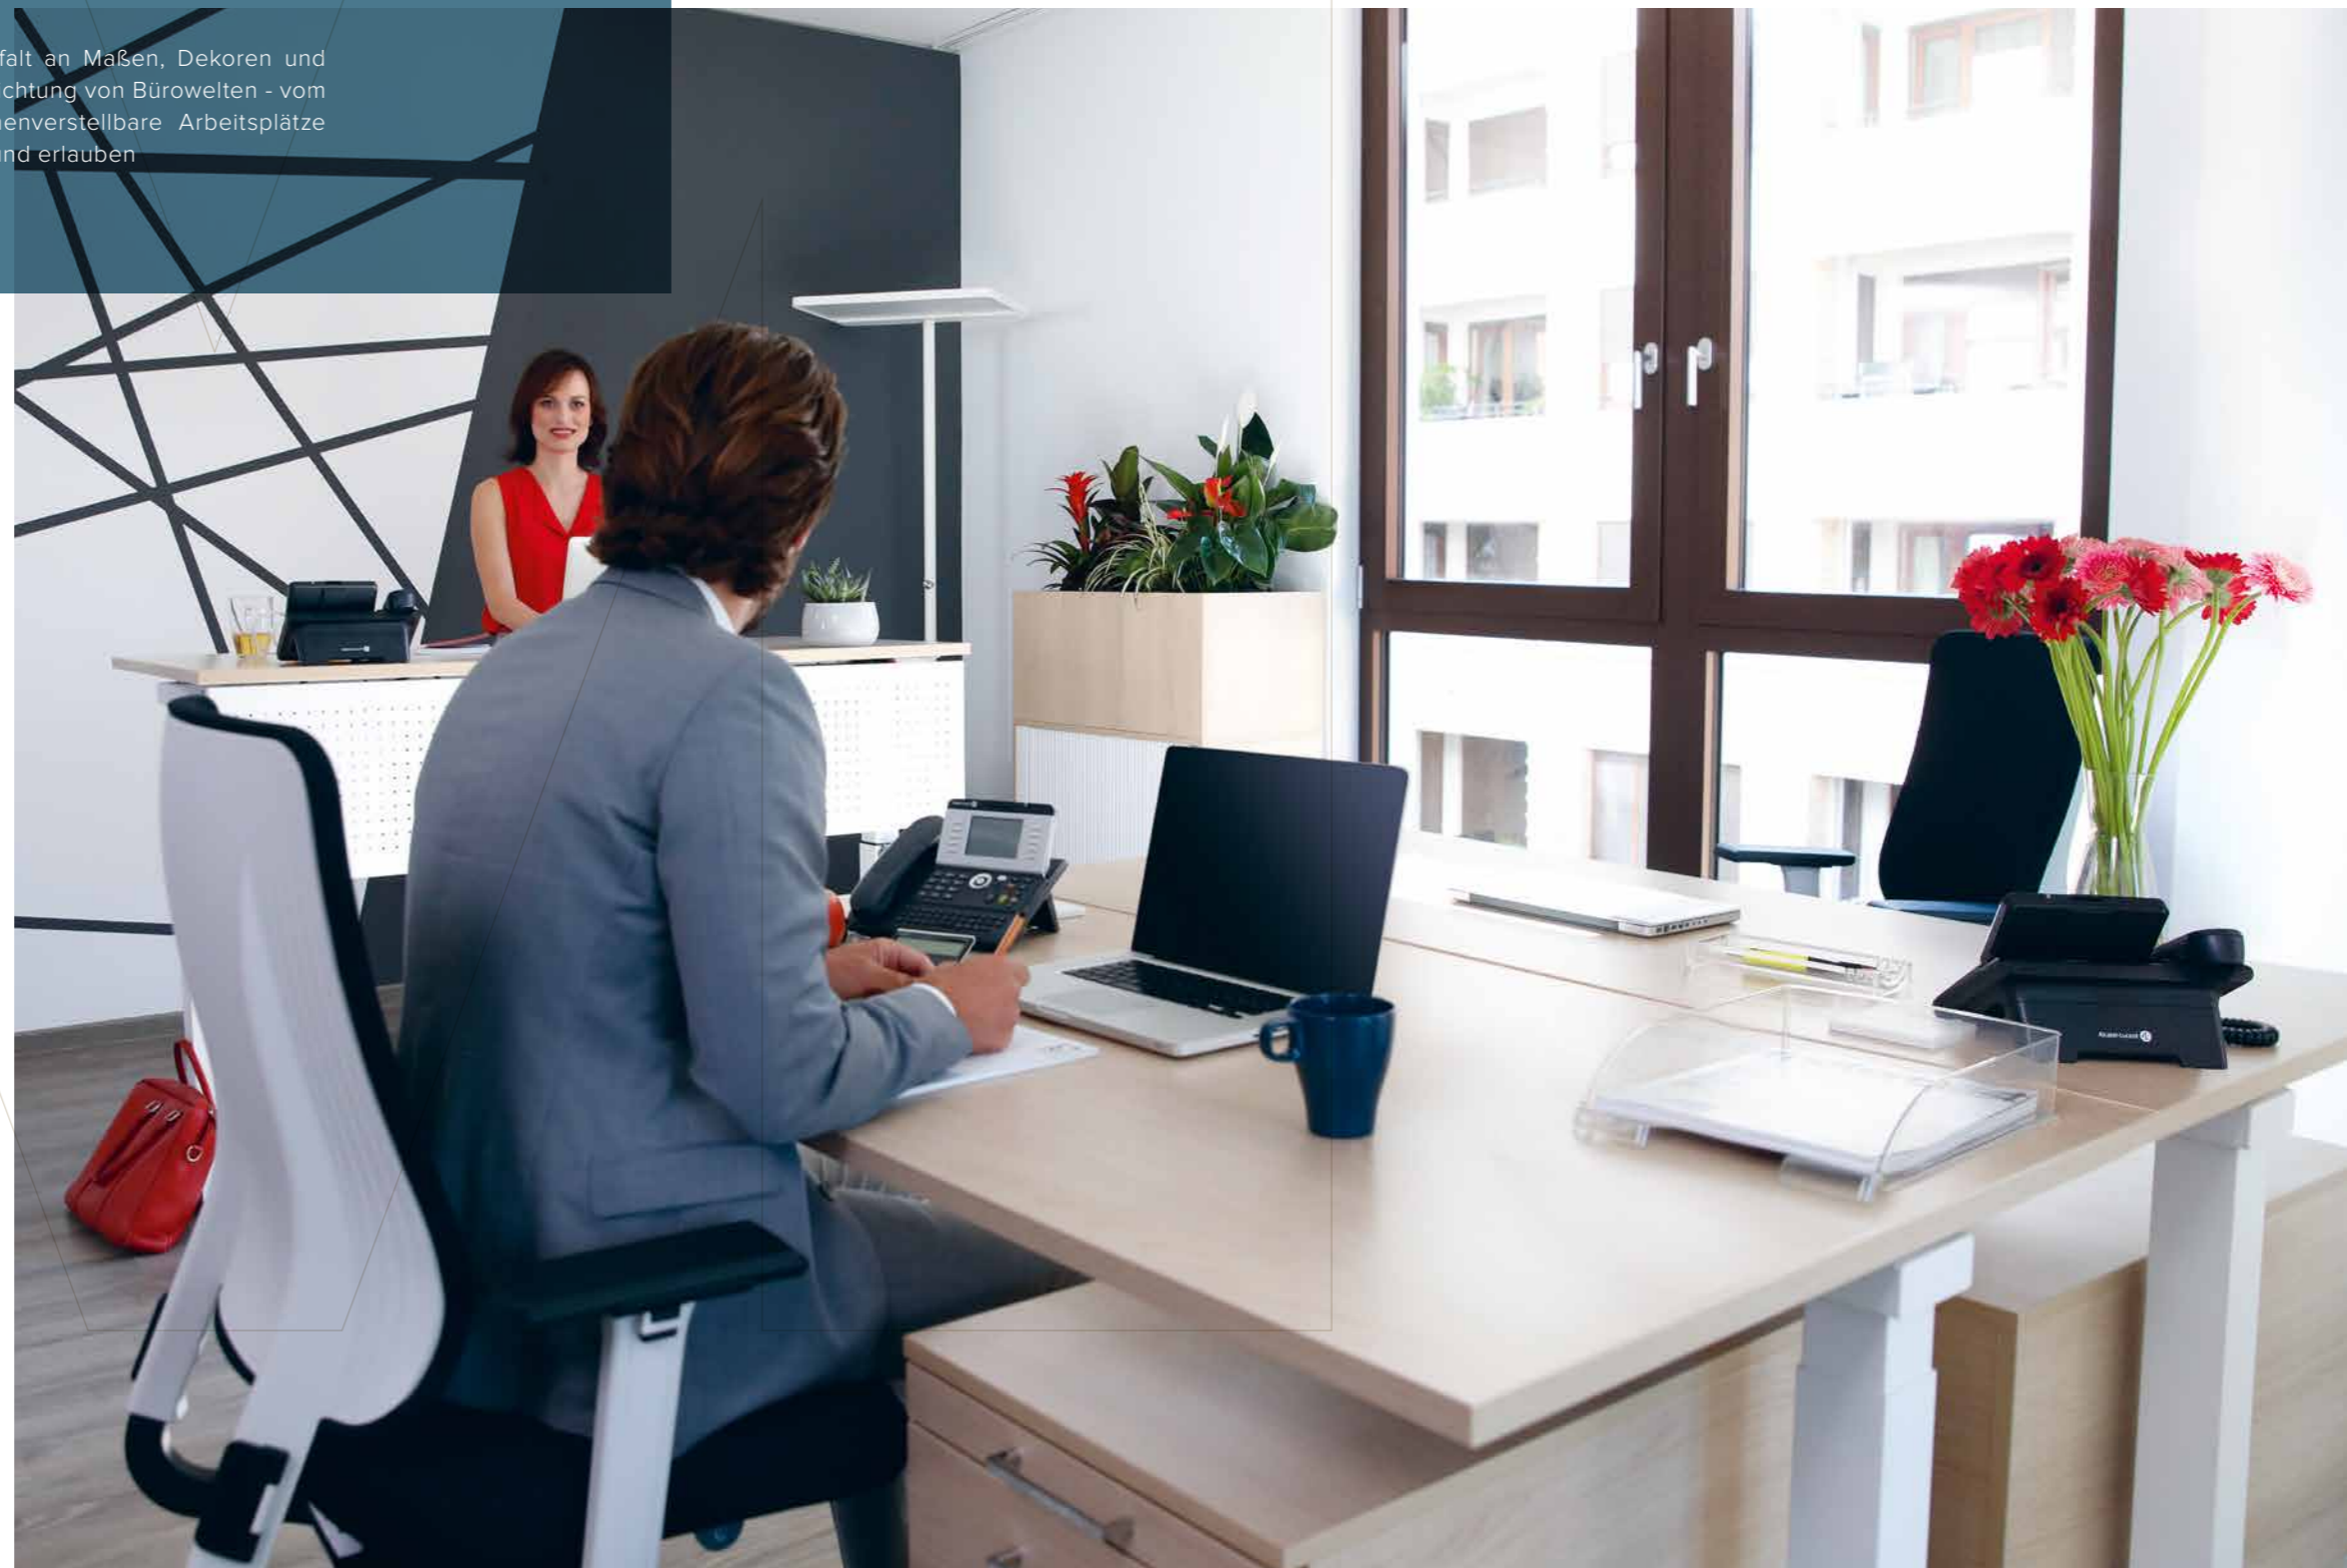

Multitalent für Anspruchsvolle.

REISS Eco N2 vereint Flexibilität und Ergonomie. Die Vielfalt an Maßen, Dekoren und Materialien macht die Serie zu einem Multitalent bei der Einrichtung von Bürowelten - vom Einzelarbeitsplatz bis zum Großraumbüro. Individuell höhenverstellbare Arbeitsplätze stehen im Fokus des funktionalen, ergonomischen Designs und erlauben anspruchsvolle Gestaltungslösungen auf höchstem Niveau.

AUF EINEN BLICK

- | Arbeitstische mit einer Vielzahl an Plattenformen
- | Quadratisches Säulenprofil (70 x 70 mm)
- | Höhenverstellung – feste Höhe, höheneinstellbar im Sitzbereich, motorisch höhenverstellbar im Steh-Sitz-Bereich
- | Anbauelemente und Besprechungsanbauten
- | Konferenztische

Vom Einzelarbeitsplatz bis zum Großraumbüro lassen sich mit REISS Eco N2 unterschiedlichste Einrichtungskonzepte verwirklichen. Mit der variantenreichen Höhenverstellung und dem konsequent funktionalen Design werden auch alle ergonomischen Ansprüche erfüllt.