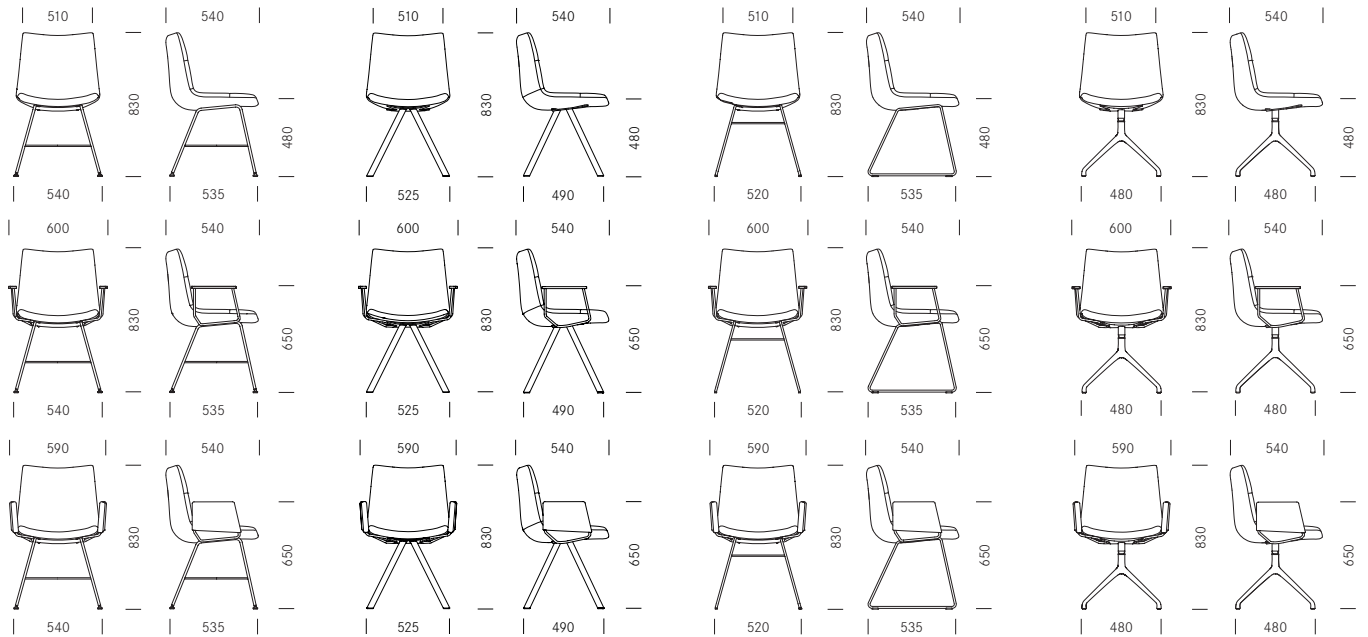

# Marel

Design: Mathias Seiler

**Vierbeinstuhl Rundrohr**  
Siège quatre pieds, tubulaires ronds

**Vierbeinstuhl Flachrohr**  
Siège quatre pieds, tubulaires plats

**Marel**

Design:  
Mathias Seiler

**Kufenstuhl**  
Siège piétement traineau

**Konferenzdrehstuhl**  
Siège de conférence pivotant

Marel ist ein vielseitiger Stuhl, der über eine sehr bequeme, flexible Sitzschale und eine aufwendig wattierte, luxuriöse Polsterung verfügt. Charakteristisch sind die markanten Absteppungen und ein legerer Faltenwurf. Die filigranen und leichten Gestellvarianten lassen die Sitzschale in den Vordergrund treten. Für besondere Bewegungsfreiheit am Tisch sorgt der drehbare Viersternfuss aus Aluminium, wahlweise schwarz beschichtet oder poliert.

Marel est une chaise polyvalente qui dispose d'une coque d'assise très confortable et flexible, garnie d'un rembourrage élaboré, raffiné et moelleux. Les surpiqures marquantes et un revêtement légèrement plissé sont caractéristiques. Les variantes de piétement filigranes et légères laissent la part belle à la coque d'assise. Le piétement pivotant à quatre branches en aluminium, au choix laqué noir ou poli, n'entrave pas les mouvements autour de la table.

**1\_Masse Dimensions**

**Vierbeinstuhl Siège quatre pieds**

**Kufenstuhl Siège piétement traineau**

**Drehstuhl Siège pivotant**

**2\_Materialien Matériaux**

**Gestell Piétement**

**Metall Métal**

Verchromt Chromé | Alu poliert Alu poli | Schwarz beschichtet Laqué noir