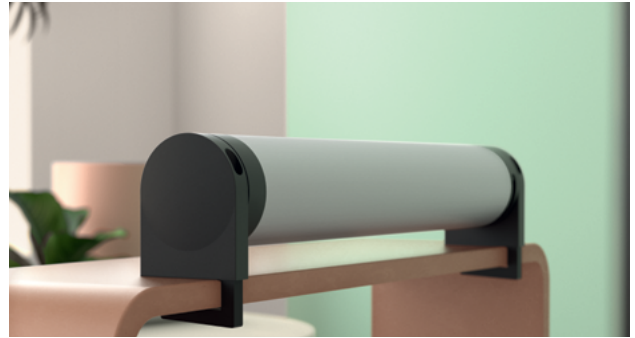

CYCLE

**BACH
MANN**
We power your life.

Neue Wege gehen

CYCLE ist eine vielseitig einsetzbare Steckdosenleiste in puristischer Designsprache. Das runde Profil und das hochwertige Aluminiumgehäuse verbinden sich zu einer harmonischen Einheit aus Stilbewusstsein und Funktionalität.

CYCLE Base ist eine klassische Steckdosenleiste in liegender Form. Dank Standfüßen liegt sie sicher auf jedem Untergrund und ist flexibel einsetzbar in jeder Umgebung.

CYCLE Desk ist eine fest montierte Tischsteckdose. Sie ist optimiert für Tische und Schreibtische, z.B. daheim, im Office oder Konferenzraum.

CYCLE Loop verzichtet bewusst auf Ortsgebundenheit und eignet sich dank Trageschleufe bestens für kreative und offene Raumkonzepte wie Co-Working und Open Workspaces.

CYCLE Pole verfügt über einen stabilen Standfuß und ist als Steckdosenturm ein praktischer Blickfang. Optimal für Lounge Area, Huddle Rooms oder Sitzecken und freie Arbeitsplätze.

Durch diese Vielseitigkeit vergrößern sich die Einsatzmöglichkeiten der Design-Steckdosenleiste deutlich. CYCLE ist die erste ihrer Art, die je nach montierter Endkappe verschiedene Lösungen in einem Produkt bündelt und so gesamte Umfeldler wie unterschiedliche Bürosituationen oder Heimkontexte durch modulare Anpassung abdeckt. CYCLE ist in klassischer Kombination von Aluminiumoptik und der Farbe Schwarz erhältlich.