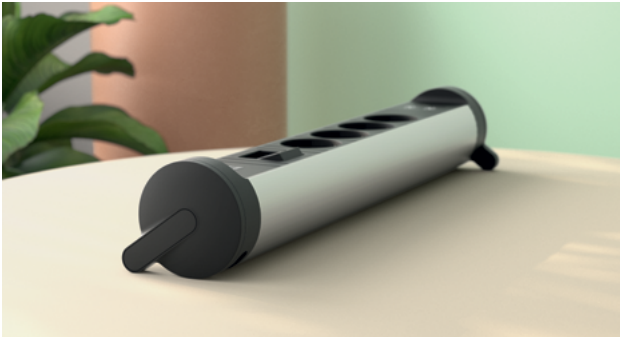

CYCLE

**BACH
MANN**
We power your life.

Neue Wege gehen

CYCLE ist eine vielseitig einsetzbare Steckdosenleiste in puristischer Designsprache. Das runde Profil und das hochwertige Aluminiumgehäuse verbinden sich zu einer harmonischen Einheit aus Stilbewusstsein und Funktionalität.

CYCLE Base ist eine klassische Steckdosenleiste in liegender Form. Dank Standfüßen liegt sie sicher auf jedem Untergrund und ist flexibel einsetzbar in jeder Umgebung.

CYCLE Desk ist eine fest montierte Tischsteckdose. Sie ist optimiert für Tische und Schreibtische, z.B. daheim, im Office oder Konferenzraum.

CYCLE Loop verzichtet bewusst auf Ortsgebundenheit und eignet sich dank Trageschleufe bestens für kreative und offene Raumkonzepte wie Co-Working und Open Workspaces.

CYCLE Pole verfügt über einen stabilen Standfuß und ist als Steckdosenturm ein praktischer Blickfang. Optimal für Lounge Area, Huddle Rooms oder Sitzecken und freie Arbeitsplätze.

Durch diese Vielseitigkeit vergrößern sich die Einsatzmöglichkeiten der Design-Steckdosenleiste deutlich. CYCLE ist die erste ihrer Art, die je nach montierter Endkappe verschiedene Lösungen in einem Produkt bündelt und so gesamte Umfeldler wie unterschiedliche Bürosituationen oder Heimkontexte durch modulare Anpassung abdeckt. CYCLE ist in klassischer Kombination von Aluminiumoptik und der Farbe Schwarz erhältlich.