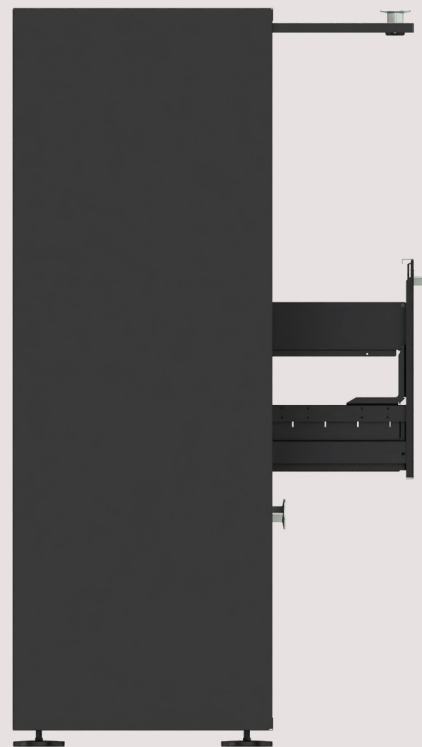

BMBox2

Produktübersicht 01.2023

bigla
office

Schweizer Möbeldesign für Arbeitsräume

Inhaltsverzeichnis

• Übersicht BMBBox2	3
• SystemBox	4
• RollladenBox	5
• SchiebetürBox Türen eingesetzt	6
• SchiebetürBox Türen aufgesetzt	7
• SchiebetürBox Typen	8
• FlügeltürBox	9
• ArchivBox	10
• Details BMBBox2	11
• Farben und Oberflächen	13

Übersicht BMBBox2

Eine Box gebaut für die Ewigkeit

Dieses Organisationssystem lässt sich Box für Box einzeln konfigurieren und ausstatten. Die Fronten können wahlweise mit Rollläden, Schiebe- und Flügeltüren oder Schubladen und Klappen geschlossen werden. BMBBox2 ist ein intramodulares System und

kann innerhalb des Gehäuses einfach umgebaut und verändert werden. Es passt sich an die individuellen Bedürfnisse einer wandelnden Arbeitsumgebung an und schafft trotz seiner Vielfalt eine visuelle Einheit im Raum.

Sortiment

Details

Einbauten

Schliessung

Einzelschliessung oder Zentralschliessung über alle Einbauten, Schlossposition frei wählbar.

RollladenBox

- Hochwertige Stahlkonstruktion, Stabilität, Langlebigkeit
- Rollladen aus Polypropylen durchgefärbt
- Organisationselemente einfach umbaubar
- Schliessung im Griff nachrüstbar
- Fussgleiter von innen nivellierbar