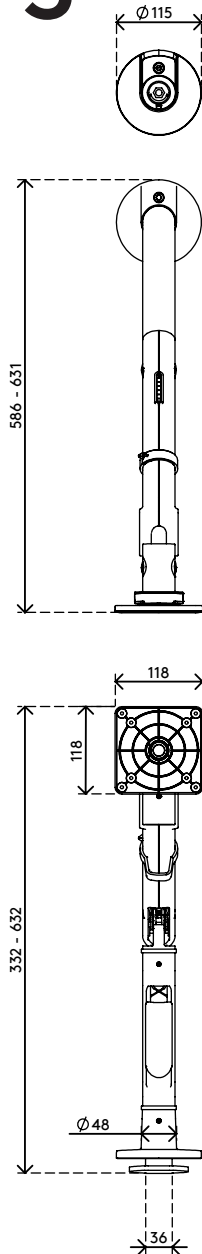

# Viewgo pro monitor arm - Schreibtisch 620

Die ideale Lösung für einen ergonomischen Arbeitsplatz. Steigern Sie die Produktivität und das Wohlbefinden Ihrer Mitarbeiter, während Sie gleichzeitig wertvollen Platz auf dem Schreibtisch freimachen und eine Clean-Desk-Politik fördern. Viewgo Pro erfüllt alle ergonomischen Standards, hat ein schönes Design und ist zudem preislich attraktiv. Der Viewgo Pro ist einfach zu montieren und passt dank der Klemmvorrichtung für den Zugang von oben auf fast alle Schreibtische.

- Dynamische Höhenverstellung um 300 mm (11,8")
- Unabhängige Tiefeneinstellung
- Ausgestattet mit einer einstellbaren Zugfeder mit lebenslanger Garantie
- Versehen mit Kabelclips für saubere Führung der Kabel
- Hauptkomponenten aus Aluminium
- VESA-Schnellverschluss als Standard
- Kompatibel mit VESA MIS-D 75 x 75/100 x 100 mm
- Monitor: neigbar +60°/-15°, schwenkbar +90°/-90°, drehbar +90°/-90°
- Arm: 360° schwenkbar
- Armschwenkarretierung auf +90°/-90° eingestellt (abschaltbar)
- Gewichtsbereich min. 2 kg - max. 9 kg pro Monitor
- Ausgestattet mit Tischklemmhalterung (Top Access Clamp) und Tischauslasshalterung
- Geeignet für Tischplattenstärken von 14 bis 40 mm (Klemme) oder 60 mm (Tülle)
- Maximale Monitorgröße: Höhe 1000 mm
- Stabile, kratzfreie Befestigung auf jeder Oberfläche dank rutschhemmender Gummibeschichtung
- Einfache Installation mit dem mitgelieferten Werkzeug
- Unterstützt Monitore im Hoch- und Querformat
- Der Federspannungsmesser gewährleistet eine einfache Einrichtung des Monitors

# viewgo

300 mm (11,8")

+60°/-15°

+90°/-90°

+90°/-90°

1000 mm (39,4")

75 x 75/100 x 100

2 kg - 9 kg (4,4 - 19,8 lb)