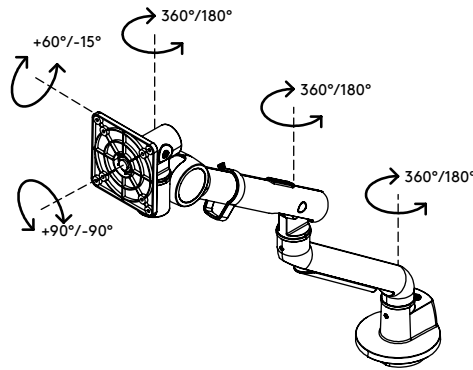

# Viewgo pro monitor arm - Schreibtisch 620

Die ideale Lösung für einen ergonomischen Arbeitsplatz. Steigern Sie die Produktivität und das Wohlbefinden Ihrer Mitarbeiter, während Sie gleichzeitig wertvollen Platz auf dem Schreibtisch freimachen und eine Clean-Desk-Politik fördern. Viewgo Pro erfüllt alle ergonomischen Standards, hat ein schönes Design und ist zudem preislich attraktiv. Der Viewgo Pro ist einfach zu montieren und passt dank der Klemmvorrichtung für den Zugang von oben auf fast alle Schreibtische.

- Dynamische Höhenverstellung um 300 mm (11,8")
- Unabhängige Tiefeneinstellung
- Ausgestattet mit einer einstellbaren Zugfeder mit lebenslanger Garantie
- Versehen mit Kabelclips für saubere Führung der Kabel
- Hauptkomponenten aus Aluminium
- VESA-Schnellverschluss als Standard
- Kompatibel mit VESA MIS-D 75 x 75/100 x 100 mm
- Monitor: neigbar +60°/-15°, schwenkbar +90°/-90°, drehbar +90°/-90°
- Arm: 360° schwenkbar
- Armschwenkarretierung auf +90°/-90° eingestellt (abschaltbar)
- Gewichtsbereich min. 2 kg - max. 9 kg pro Monitor
- Ausgestattet mit Tischklemmhalterung (Top Access Clamp) und Tischauslasshalterung
- Geeignet für Tischplattenstärken von 14 bis 40 mm (Klemme) oder 60 mm (Tülle)
- Maximale Monitorgröße: Höhe 1000 mm
- Stabile, kratzfreie Befestigung auf jeder Oberfläche dank rutschhemmender Gummibeschichtung
- Einfache Installation mit dem mitgelieferten Werkzeug
- Unterstützt Monitore im Hoch- und Querformat
- Der Federspannungsmesser gewährleistet eine einfache Einrichtung des Monitors

# viewgo

300 mm (11,8")

+60°/-15°

+90°/-90°

+90°/-90°

1000 mm (39,4")

75 x 75/100 x 100

2 kg - 9 kg (4,4 - 19,8 lb)

# 48.620

 760 x 150 x 120mm

 1 pcs

 weiß

 4,16 kg

 805410486204