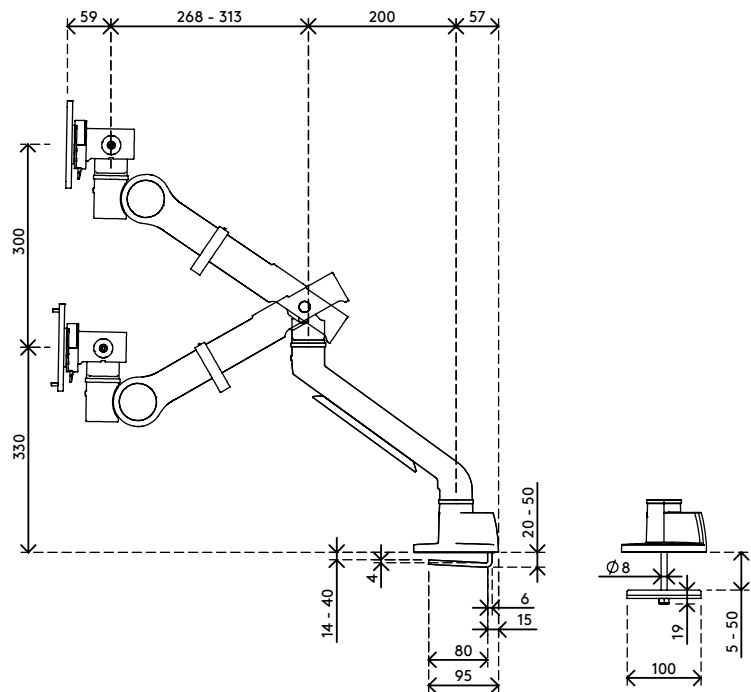

# Viewgo pro monitor arm - Schreibtisch 620

Die ideale Lösung für einen ergonomischen Arbeitsplatz. Steigern Sie die Produktivität und das Wohlbefinden Ihrer Mitarbeiter, während Sie gleichzeitig wertvollen Platz auf dem Schreibtisch freimachen und eine Clean-Desk-Politik fördern. Viewgo Pro erfüllt alle ergonomischen Standards, hat ein schönes Design und ist zudem preislich attraktiv. Der Viewgo Pro ist einfach zu montieren und passt dank der Klemmvorrichtung für den Zugang von oben auf fast alle Schreibtische.

- Dynamische Höhenverstellung um 300 mm (11,8")
- Unabhängige Tiefeneinstellung
- Ausgestattet mit einer einstellbaren Zugfeder mit lebenslanger Garantie
- Versehen mit Kabelclips für saubere Führung der Kabel
- Hauptkomponenten aus Aluminium
- VESA-Schnellverschluss als Standard
- Kompatibel mit VESA MIS-D 75 x 75/100 x 100 mm
- Monitor: neigbar +60°/-15°, schwenkbar +90°/-90°, drehbar +90°/-90°
- Arm: 360° schwenkbar
- Armschwenkarretierung auf +90°/-90° eingestellt (abschaltbar)
- Gewichtsbereich min. 2 kg - max. 9 kg pro Monitor
- Ausgestattet mit Tischklemmhalterung (Top Access Clamp) und Tischauslasshalterung
- Geeignet für Tischplattenstärken von 14 bis 40 mm (Klemme) oder 60 mm (Tülle)
- Maximale Monitorgröße: Höhe 1000 mm
- Stabile, kratzfreie Befestigung auf jeder Oberfläche dank rutschhemmender Gummibeschichtung
- Einfache Installation mit dem mitgelieferten Werkzeug
- Unterstützt Monitore im Hoch- und Querformat
- Der Federspannungsmesser gewährleistet eine einfache Einrichtung des Monitors

# viewgo

300 mm (11,8")

+60°/-15°

+90°/-90°

+90°/-90°

1000 mm (39,4")

75 x 75/100 x 100

2 kg - 9 kg (4,4 - 19,8 lb)

# 48.620

 760 x 150 x 120mm

 1 pcs

 weiß

 4,16 kg

 805410486204