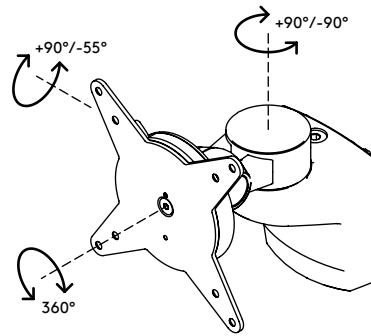

58.402

Viewlite Monitorarm - Schiene 402

Machen Sie mit diesem an einer Schiene oder einem Schienensystem befestigten Monitorarm Arbeitsfläche auf dem Schreibtisch frei. Sie können den Monitor neigen und schwenken und ihn damit in die für Sie perfekte Position bringen. Mit der Schraube an der Oberseite lässt sich die Klemm-Mechanik fester oder loser einstellen.

- Feste Höhe
- Ohne Tiefeneinstellung
- Hauptkomponenten aus Aluminium
- 40% des Aluminiums ist bereits recycelt
- Kompatibel mit VESA MIS-D 75 x 75/100 x 100 mm
- Monitor: neigbar +90°/-55°, schwenkbar +90°/-90°, Drehbar 360°
- Tragfähigkeit max. 8 kg pro Monitor
- Geliefert mit Schienenbefestigung
- Ausgestattet mit einem praktischen VESA-Schnellverschluss-System
- Leicht zu montieren und einzustellen
- Monitor-Rotationsstopp wählbar

viewlite

+90°/-55°

+90°/-90°

360°

75 x 75/100 x 100

8 kg

Viewlite Monitorarm - Schiene 402

2020/05/28

58.402

 212 x 181 x 128 mm

 1 pcs

 silber-Weiß

 1,271 kg

 805410584023