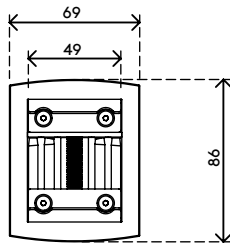

58.402

Viewlite Monitorarm - Schiene 402

Machen Sie mit diesem an einer Schiene oder einem Schienensystem befestigten Monitorarm Arbeitsfläche auf dem Schreibtisch frei. Sie können den Monitor neigen und schwenken und ihn damit in die für Sie perfekte Position bringen. Mit der Schraube an der Oberseite lässt sich die Klemm-Mechanik fester oder loser einstellen.

- Feste Höhe
- Ohne Tiefeneinstellung
- Hauptkomponenten aus Aluminium
- 40% des Aluminiums ist bereits recycelt
- Kompatibel mit VESA MIS-D 75 x 75/100 x 100 mm
- Monitor: neigbar +90°/-55°, schwenkbar +90°/-90°, Drehbar 360°
- Tragfähigkeit max. 8 kg pro Monitor
- Geliefert mit Schienenbefestigung
- Ausgestattet mit einem praktischen VESA-Schnellverschluss-System
- Leicht zu montieren und einzustellen
- Monitor-Rotationsstopp wählbar

viewlite

+90°/-55°

+90°/-90°

360°

75 x 75/100 x 100

8 kg

Viewlite Monitorarm - Schiene 402

2020/05/28

58.402

 212 x 181 x 128 mm

 1 pcs

 silber-Weiß

 1,271 kg

 805410584023