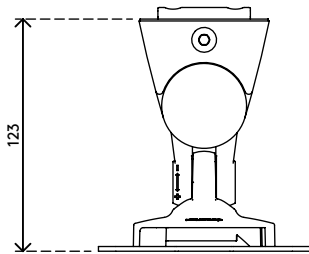

58.402

Viewlite Monitorarm - Schiene 402

Machen Sie mit diesem an einer Schiene oder einem Schienensystem befestigten Monitorarm Arbeitsfläche auf dem Schreibtisch frei. Sie können den Monitor neigen und schwenken und ihn damit in die für Sie perfekte Position bringen. Mit der Schraube an der Oberseite lässt sich die Klemm-Mechanik fester oder loser einstellen.

- Feste Höhe
- Ohne Tiefeneinstellung
- Hauptkomponenten aus Aluminium
- 40% des Aluminiums ist bereits recycelt
- Kompatibel mit VESA MIS-D 75 x 75/100 x 100 mm
- Monitor: neigbar +90°/-55°, schwenkbar +90°/-90°, Drehbar 360°
- Tragfähigkeit max. 8 kg pro Monitor
- Geliefert mit Schienenbefestigung
- Ausgestattet mit einem praktischen VESA-Schnellverschluss-System
- Leicht zu montieren und einzustellen
- Monitor-Rotationsstopp wählbar

viewlite

+90°/-55°

+90°/-90°

360°

75 x 75/100 x 100

8 kg

Viewlite Monitorarm - Schiene 402

2020/05/28

58.402

 212 x 181 x 128 mm

 1 pcs

 silber-Weiß

 1,271 kg

 805410584023