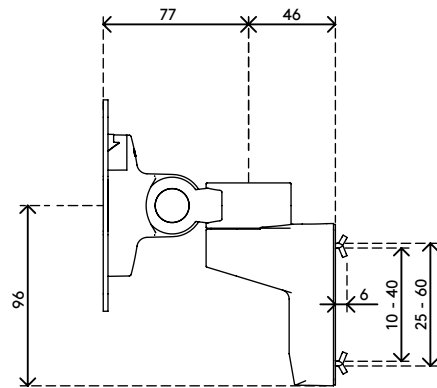

58.402

Viewlite Monitorarm - Schiene 402

Machen Sie mit diesem an einer Schiene oder einem Schienensystem befestigten Monitorarm Arbeitsfläche auf dem Schreibtisch frei. Sie können den Monitor neigen und schwenken und ihn damit in die für Sie perfekte Position bringen. Mit der Schraube an der Oberseite lässt sich die Klemm-Mechanik fester oder loser einstellen.

- Feste Höhe
- Ohne Tiefeneinstellung
- Hauptkomponenten aus Aluminium
- 40% des Aluminiums ist bereits recycelt
- Kompatibel mit VESA MIS-D 75 x 75/100 x 100 mm
- Monitor: neigbar +90°/-55°, schwenkbar +90°/-90°, Drehbar 360°
- Tragfähigkeit max. 8 kg pro Monitor
- Geliefert mit Schienenbefestigung
- Ausgestattet mit einem praktischen VESA-Schnellverschluss-System
- Leicht zu montieren und einzustellen
- Monitor-Rotationsstopp wählbar

viewlite

+90°/-55°

+90°/-90°

360°

75 x 75/100 x 100

8 kg

Viewlite Monitorarm - Schiene 402

2020/05/28

58.402

 212 x 181 x 128 mm

 1 pcs

 silber-Weiß

 1,271 kg

 805410584023