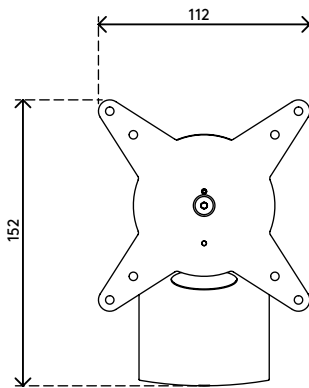

58.402

Viewlite Monitorarm - Schiene 402

Machen Sie mit diesem an einer Schiene oder einem Schienensystem befestigten Monitorarm Arbeitsfläche auf dem Schreibtisch frei. Sie können den Monitor neigen und schwenken und ihn damit in die für Sie perfekte Position bringen. Mit der Schraube an der Oberseite lässt sich die Klemm-Mechanik fester oder loser einstellen.

- Feste Höhe
- Ohne Tiefeneinstellung
- Hauptkomponenten aus Aluminium
- 40% des Aluminiums ist bereits recycelt
- Kompatibel mit VESA MIS-D 75 x 75/100 x 100 mm
- Monitor: neigbar +90°/-55°, schwenkbar +90°/-90°, Drehbar 360°
- Tragfähigkeit max. 8 kg pro Monitor
- Geliefert mit Schienenbefestigung
- Ausgestattet mit einem praktischen VESA-Schnellverschluss-System
- Leicht zu montieren und einzustellen
- Monitor-Rotationsstopp wählbar

viewlite

+90°/-55°

+90°/-90°

360°

75 x 75/100 x 100

8 kg

Viewlite Monitorarm - Schiene 402

2020/05/28

58.402

 212 x 181 x 128 mm

 1 pcs

 silber-Weiß

 1,271 kg

 805410584023