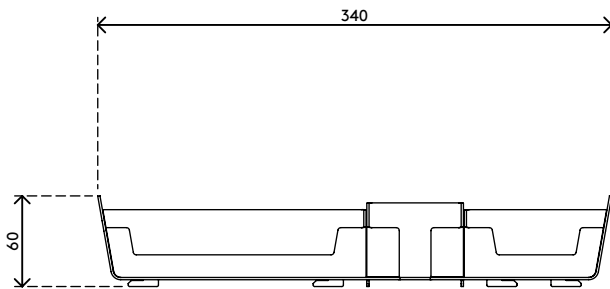

viewlite

Garantie

58.750

Viewlite Utensilienablage - Option 750

Ideal zur Unterbringung einer Vielzahl von Utensilien, von Visitenkarten und Stiften bis zu ihrem Mobiltelefon mit Lader. Lässt sich einfach in das Schienensystem einhängen.

• Birgt verschiedenste BüROUTENSILIEN

• Abmessungen (B x T x H): 340 x 108 x 60 mm

dataflex

feeling at work

viewlite

Viewlite Utensilienablage - Option 750

2020/05/28

58.750

 370 x 270 x 80 mm

 1 pcs

 weiß

 0,6 kg

 805410587505