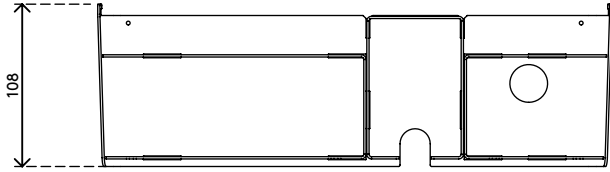

viewlite

Garantie

58.750

Viewlite Utensilienablage - Option 750

Ideal zur Unterbringung einer Vielzahl von Utensilien, von Visitenkarten und Stiften bis zu ihrem Mobiltelefon mit Lader. Lässt sich einfach in das Schienensystem einhängen.

• Birgt verschiedenste BüROUTENSILIEN

• Abmessungen (B x T x H): 340 x 108 x 60 mm

dataflex

feeling at work

viewlite

Viewlite Utensilienablage - Option 750

2020/05/28

58.750

 370 x 270 x 80 mm

 1 pcs

 weiß

 0,6 kg

 805410587505