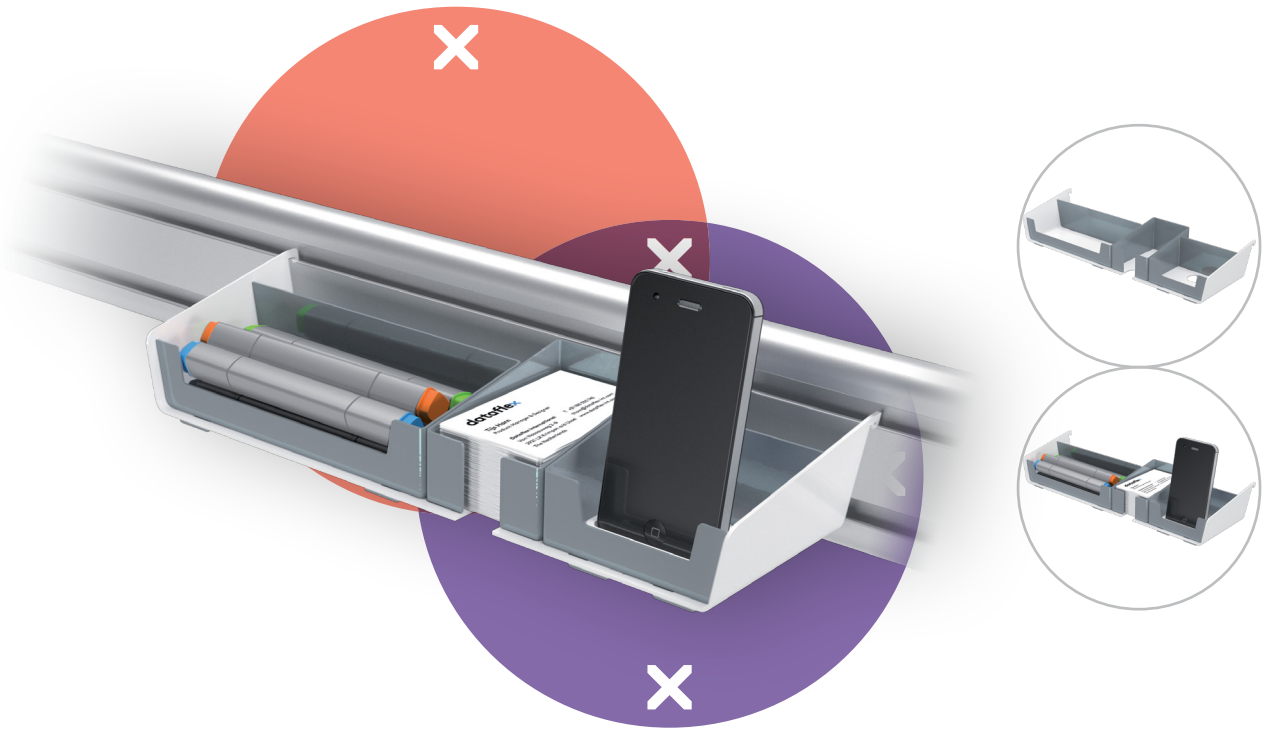

viewlite

Garantie

58.750

Viewlite Utensilienablage - Option 750

Ideal zur Unterbringung einer Vielzahl von Utensilien, von Visitenkarten und Stiften bis zu ihrem Mobiltelefon mit Lader. Lässt sich einfach in das Schienensystem einhängen.

• Birgt verschiedenste BüROUTENSILIEN

• Abmessungen (B x T x H): 340 x 108 x 60 mm

dataflex

feeling at work

viewlite

Viewlite Utensilienablage - Option 750

2020/05/28

58.750

 370 x 270 x 80 mm

 1 pcs

 weiß

 0,6 kg

 805410587505