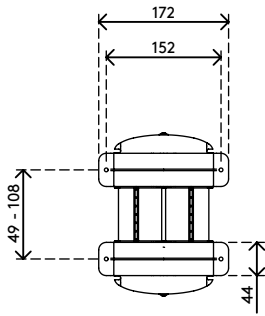

35.103

Viewlite Computerhalterung - Schreibtisch 103

Diese Halterung ist ideal für Kleinformat-/Mini-Tower-Computer. Sie ist einfach vertikal oder horizontal zu befestigen und bietet festen Sitz für die meisten PCs.

- Für Montage unter Schreibtisch
- Mit großen Befestigungsbügeln die um den Schreibtischrahmen herum reichen
- Max. Abmessungen CPU vertikal zwischen 96 - 147 mm Breite und 240 - 390 mm Höhe
- Max. Abmessungen CPU horizontal zwischen 240 - 390 mm Breite und 96 - 147 mm Höhe
- Höhe und Breite verstellbar
- Max. Tragkraft 30 kg
- Aus recyceltem ABS
- Einfach zu (de)montieren

viewlite X

horizontal/vertikal

96 - 147 mm
(3,7 - 5,7")

240 - 390 mm
(9,4 - 15,3")

30 kg

Viewlite Computerhalterung - Schreibtisch 103

2020/05/28

35.103

 325 x 165 x 140 mm

 1 pcs

 schwarz

 1,385 kg

 805410351038