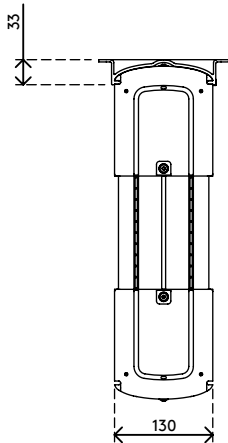

35.103

Viewlite Computerhalterung - Schreibtisch 103

Diese Halterung ist ideal für Kleinformat-/Mini-Tower-Computer. Sie ist einfach vertikal oder horizontal zu befestigen und bietet festen Sitz für die meisten PCs.

- Für Montage unter Schreibtisch
- Mit großen Befestigungsbügeln die um den Schreibtischrahmen herum reichen
- Max. Abmessungen CPU vertikal zwischen 96 - 147 mm Breite und 240 - 390 mm Höhe
- Max. Abmessungen CPU horizontal zwischen 240 - 390 mm Breite und 96 - 147 mm Höhe
- Höhe und Breite verstellbar
- Max. Tragkraft 30 kg
- Aus recyceltem ABS
- Einfach zu (de)montieren

viewlite X

horizontal/vertikal

96 - 147 mm
(3,7 - 5,7")

240 - 390 mm
(9,4 - 15,3")

30 kg

Viewlite Computerhalterung - Schreibtisch 103

2020/05/28

35.103

 325 x 165 x 140 mm

 1 pcs

 schwarz

 1,385 kg

 805410351038