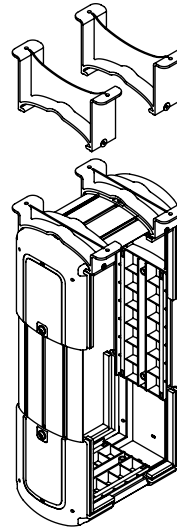

35.103

Viewlite Computerhalterung - Schreibtisch 103

Diese Halterung ist ideal für Kleinformat-/Mini-Tower-Computer. Sie ist einfach vertikal oder horizontal zu befestigen und bietet festen Sitz für die meisten PCs.

- Für Montage unter Schreibtisch
- Mit großen Befestigungsbügeln die um den Schreibtischrahmen herum reichen
- Max. Abmessungen CPU vertikal zwischen 96 - 147 mm Breite und 240 - 390 mm Höhe
- Max. Abmessungen CPU horizontal zwischen 240 - 390 mm Breite und 96 - 147 mm Höhe
- Höhe und Breite verstellbar
- Max. Tragkraft 30 kg
- Aus recyceltem ABS
- Einfach zu (de)montieren

viewlite X

horizontal/vertikal

96 - 147 mm
(3,7 - 5,7")

240 - 390 mm
(9,4 - 15,3")

30 kg

Viewlite Computerhalterung - Schreibtisch 103

2020/05/28

35.103

 325 x 165 x 140 mm

 1 pcs

 schwarz

 1,385 kg

 805410351038