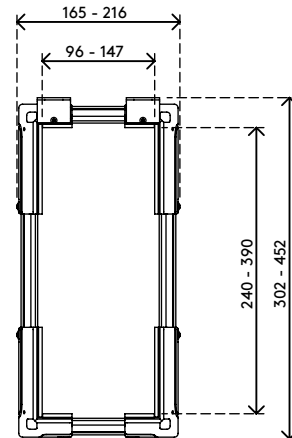

35.103

Viewlite Computerhalterung - Schreibtisch 103

Diese Halterung ist ideal für Kleinformat-/Mini-Tower-Computer. Sie ist einfach vertikal oder horizontal zu befestigen und bietet festen Sitz für die meisten PCs.

- Für Montage unter Schreibtisch
- Mit großen Befestigungsbügeln die um den Schreibtischrahmen herum reichen
- Max. Abmessungen CPU vertikal zwischen 96 - 147 mm Breite und 240 - 390 mm Höhe
- Max. Abmessungen CPU horizontal zwischen 240 - 390 mm Breite und 96 - 147 mm Höhe
- Höhe und Breite verstellbar
- Max. Tragkraft 30 kg
- Aus recyceltem ABS
- Einfach zu (de)montieren

viewlite X

horizontal/vertikal

96 - 147 mm
(3,7 - 5,7")

240 - 390 mm
(9,4 - 15,3")

30 kg

Viewlite Computerhalterung - Schreibtisch 103

2020/05/28

35.103

 325 x 165 x 140 mm

 1 pcs

 schwarz

 1,385 kg

 805410351038