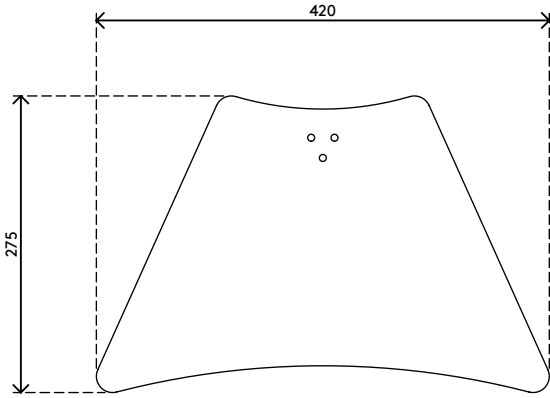

52.912

Viewmate Fußplatte für Schreibtisch - Option 912

Die freistehende Fußplatte wurde speziell für alle Viewmate Monitorarme ohne Tiefenverstellung mit Schreibtischbefestigung entworfen. Sie ist aus massivem Stahl und hält mit ihrem Gewicht einen Monitorarm stabil an seinem Platz, lässt sich aber leicht verschieben und bietet damit Flexibilität bei der Arbeitsplatzgestaltung.

- Geeignet für alle Viewmate-Monitorarme mit Wandbefestigung und ohne Tiefeneinstellung
- Abmessungen (B x T x H): 420 x 275 x 5 mm
- Befestigungselemente enthalten
- Aus Stahl

Viewmate Fußplatte für Schreibtisch - Option 912

2020/05/28

52.912

 465 x 280 x 40 mm

 1 pcs

 silber

 3,1 kg

 805410529123