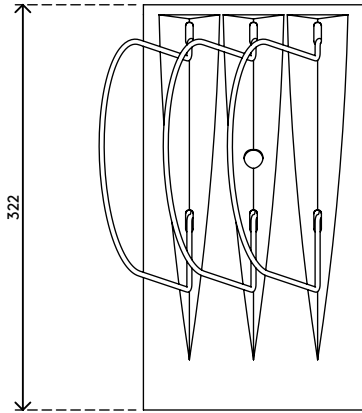

viewmate

Viewmate Ordnerablage - Option 180

2020/05/28

52.180

265 x 195 x 60 mm

1 pcs

weiß

0,45 kg

805410521806