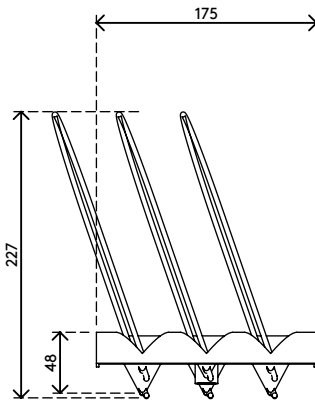

viewmate

Viewmate Ordnerablage - Option 180

2020/05/28

52.180

265 x 195 x 60 mm

1 pcs

weiß

0,45 kg

805410521806