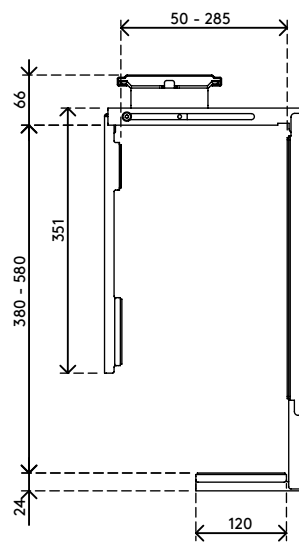

32.322

Viewmate Computerhalterung - Schreibtisch 322

Diese Computerhalterung wird unter dem Schreibtisch angebracht und hält den Computer vom Fußboden fern. Sie lässt sich um 360° drehen und zur Vorderkante des Schreibtischs herausziehen. Dadurch lässt sich Ihr Computer besser erreichen und Sie erhalten mehr Möglichkeiten zur Platzierung und Befestigung. "kleben und schrauben" Oberfläche zur einfachen Befestigung.

- Für Montage unter Schreibtisch
- Klebeband erleichtert die Anbringung (kleben und schrauben)
- Max. Abmessungen (B x T x H): 335 x 203 x 670 mm
- Für nahezu jeden Computer zwischen 50 - 275 mm Breite und 380 - 580 mm Höhe
- Höhe und Breite verstellbar
- Max. Tragkraft 20 kg
- Geliefert mit allen erforderlichen Befestigungsmitteln
- Kann 235 mm herausgezogen und um 360° gedreht werden

viewmate

vertikal

50 - 275 mm
(1,9 - 10,8")

380 - 580 mm
(14,9 - 22,8")

20 kg

Viewmate Computerhalterung - Schreibtisch 322

2020/05/28

32.322

 450 x 200 x 300 mm

 1 pcs

 silber

 5,7 kg

 805410323226