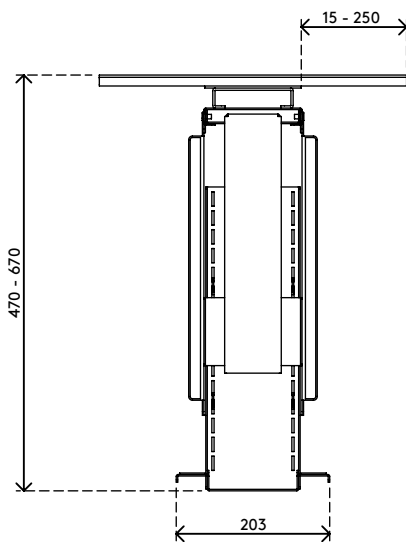

32.322

Viewmate Computerhalterung - Schreibtisch 322

Diese Computerhalterung wird unter dem Schreibtisch angebracht und hält den Computer vom Fußboden fern. Sie lässt sich um 360° drehen und zur Vorderkante des Schreibtischs herausziehen. Dadurch lässt sich Ihr Computer besser erreichen und Sie erhalten mehr Möglichkeiten zur Platzierung und Befestigung. "kleben und schrauben" Oberfläche zur einfachen Befestigung.

- Für Montage unter Schreibtisch
- Klebeband erleichtert die Anbringung (kleben und schrauben)
- Max. Abmessungen (B x T x H): 335 x 203 x 670 mm
- Für nahezu jeden Computer zwischen 50 - 275 mm Breite und 380 - 580 mm Höhe
- Höhe und Breite verstellbar
- Max. Tragkraft 20 kg
- Geliefert mit allen erforderlichen Befestigungsmitteln
- Kann 235 mm herausgezogen und um 360° gedreht werden

viewmate

vertikal

50 - 275 mm
(1,9 - 10,8")

380 - 580 mm
(14,9 - 22,8")

20 kg

Viewmate Computerhalterung - Schreibtisch 322

2020/05/28

32.322

 450 x 200 x 300 mm

 1 pcs

 silber

 5,7 kg

 805410323226