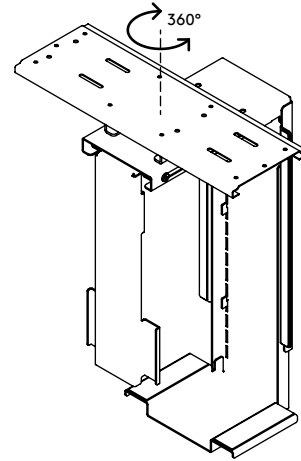

32.322

Viewmate Computerhalterung - Schreibtisch 322

Diese Computerhalterung wird unter dem Schreibtisch angebracht und hält den Computer vom Fußboden fern. Sie lässt sich um 360° drehen und zur Vorderkante des Schreibtischs herausziehen. Dadurch lässt sich Ihr Computer besser erreichen und Sie erhalten mehr Möglichkeiten zur Platzierung und Befestigung. "kleben und schrauben" Oberfläche zur einfachen Befestigung.

- Für Montage unter Schreibtisch
- Klebeband erleichtert die Anbringung (kleben und schrauben)
- Max. Abmessungen (B x T x H): 335 x 203 x 670 mm
- Für nahezu jeden Computer zwischen 50 - 275 mm Breite und 380 - 580 mm Höhe
- Höhe und Breite verstellbar
- Max. Tragkraft 20 kg
- Geliefert mit allen erforderlichen Befestigungsmitteln
- Kann 235 mm herausgezogen und um 360° gedreht werden

viewmate

vertikal

50 - 275 mm
(1,9 - 10,8")

380 - 580 mm
(14,9 - 22,8")

20 kg

Viewmate Computerhalterung - Schreibtisch 322

2020/05/28

32.322

 450 x 200 x 300 mm

 1 pcs

 silber

 5,7 kg

 805410323226