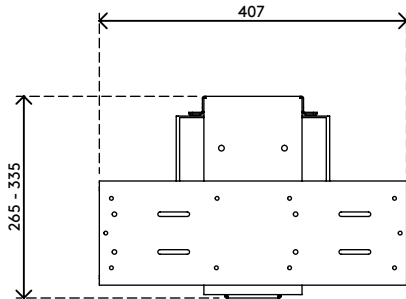

32.322

Viewmate Computerhalterung - Schreibtisch 322

Diese Computerhalterung wird unter dem Schreibtisch angebracht und hält den Computer vom Fußboden fern. Sie lässt sich um 360° drehen und zur Vorderkante des Schreibtischs herausziehen. Dadurch lässt sich Ihr Computer besser erreichen und Sie erhalten mehr Möglichkeiten zur Platzierung und Befestigung. "kleben und schrauben" Oberfläche zur einfachen Befestigung.

- Für Montage unter Schreibtisch
- Klebeband erleichtert die Anbringung (kleben und schrauben)
- Max. Abmessungen (B x T x H): 335 x 203 x 670 mm
- Für nahezu jeden Computer zwischen 50 - 275 mm Breite und 380 - 580 mm Höhe
- Höhe und Breite verstellbar
- Max. Tragkraft 20 kg
- Geliefert mit allen erforderlichen Befestigungsmitteln
- Kann 235 mm herausgezogen und um 360° gedreht werden

viewmate

vertikal

50 - 275 mm
(1,9 - 10,8")

380 - 580 mm
(14,9 - 22,8")

20 kg

Viewmate Computerhalterung - Schreibtisch 322

2020/05/28

32.322

 450 x 200 x 300 mm

 1 pcs

 silber

 5,7 kg

 805410323226