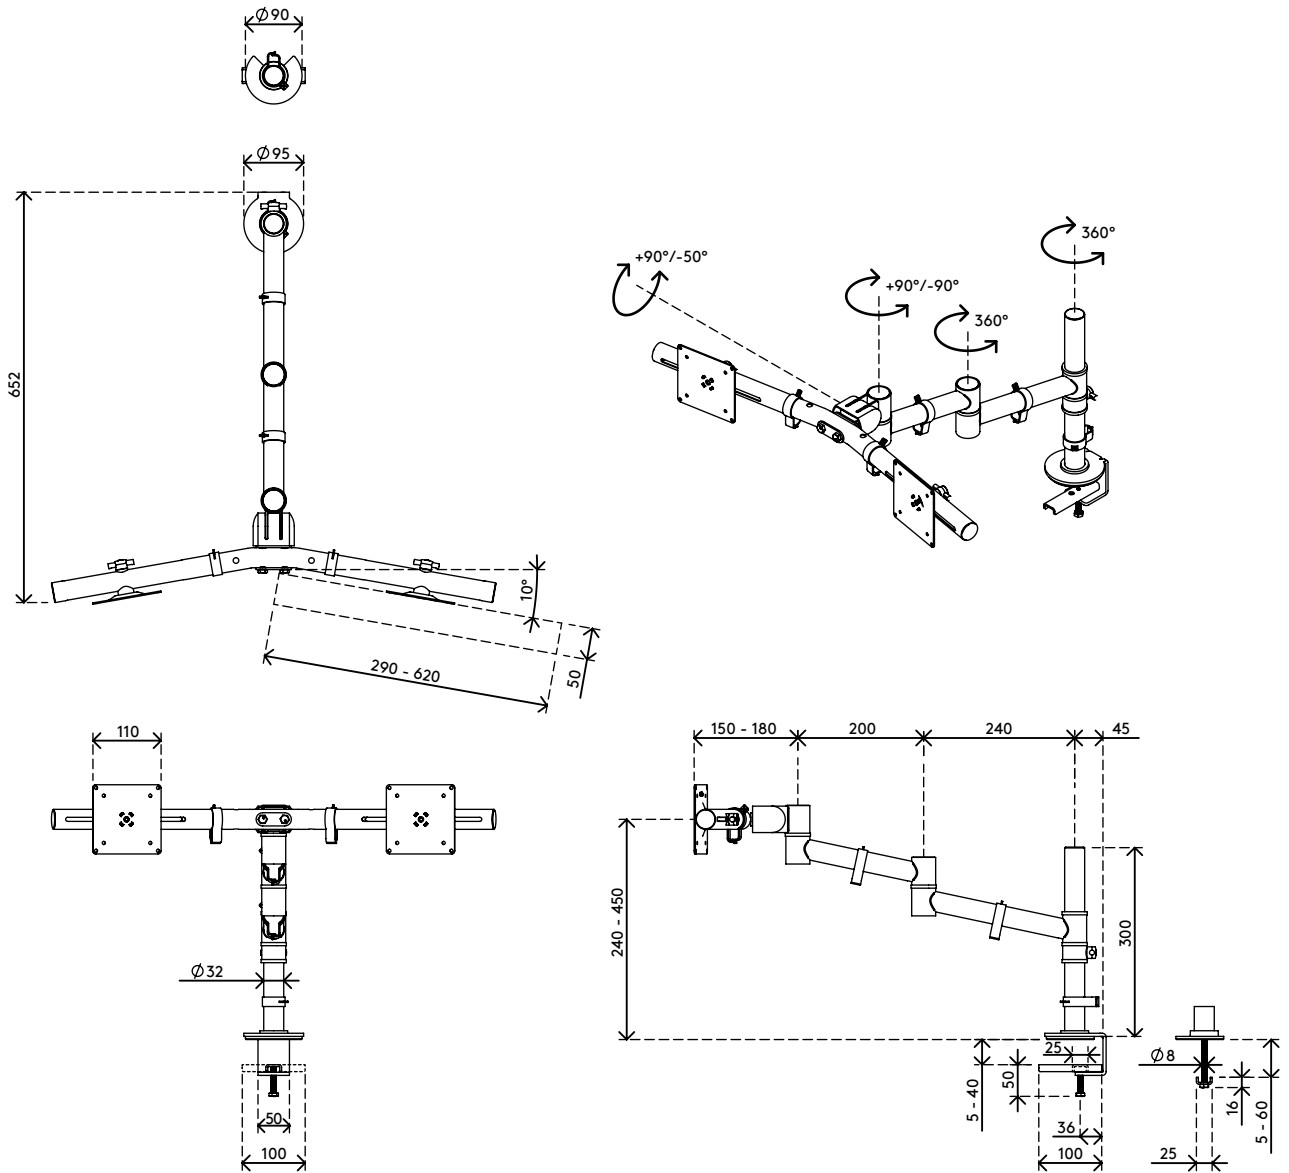

48.130

Viewgo Monitorarm - Schreibtisch 130

Mehr Komfort und Platz: Beides bekommt man mit diesem ergonomischen Einstiegs-Monitorarm. Bringen Sie Ihre Monitore über Ihrem Schreibtisch an - in der für Sie günstigsten Position - und gewinnen Sie wertvollen Platz auf dem Schreibtisch. Schlank und stark, der Viewgo Monitorarm kombiniert unverwechselbares, spielerisches Design mit einer robusten Stahlkonstruktion.

- Statischer Höheneinstellungsbereich von 210 mm
- Unabhängige Tiefenverstellung
- Versehen mit Kabelclips für saubere Führung der Kabel
- Kompatibel mit VESA MIS-D 75 x 75/100 x 100 mm
- Monitor: neigbar +90°/-50°, schwenkbar +90°/-90°
- Arm: schwenkbar 360°
- Tragfähigkeit max. 4 kg pro Monitor
- Geliefert mit Tischklemmenbefestigung und Durchtischbefestigung
- Geeignet für Schreibtischdicken von 5 bis 40 (Klemme) oder 60 mm (Durchtisch)
- Höchstmaß Monitor: Breite 620 - Höhe 900 mm
- Einfache Höhenverstellung mit Feststellknopf
- Problemlose Montage dank mitgeliefertem Hilfsmittel
- Geeignet für Monitor in Hoch- oder Querformat
- Exakte horizontale Ausrichtung dank einzigartigem Mechanismus

Viewgo Monitorarm - Schreibtisch 130

2020/05/28

48.130

 736 x 182 x 130 mm

 1 pcs

 weiß

 4,4 kg

 805410481308