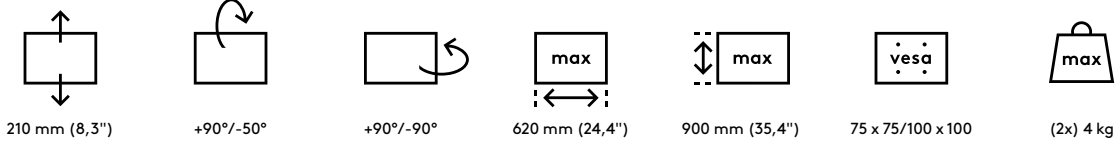

48.130

Viewgo Monitorarm - Schreibtisch 130

Mehr Komfort und Platz: Beides bekommt man mit diesem ergonomischen Einstiegs-Monitorarm. Bringen Sie Ihre Monitore über Ihrem Schreibtisch an - in der für Sie günstigsten Position - und gewinnen Sie wertvollen Platz auf dem Schreibtisch. Schlank und stark, der Viewgo Monitorarm kombiniert unverwechselbares, spielerisches Design mit einer robusten Stahlkonstruktion.

- Statischer Höheneinstellungsbereich von 210 mm
- Unabhängige Tiefenverstellung
- Versehen mit Kabelclips für saubere Führung der Kabel
- Kompatibel mit VESA MIS-D 75 x 75/100 x 100 mm
- Monitor: neigbar +90°/-50°, schwenkbar +90°/-90°
- Arm: schwenkbar 360°
- Tragfähigkeit max. 4 kg pro Monitor
- Geliefert mit Tischklemmenbefestigung und Durchtischbefestigung
- Geeignet für Schreibtischdicken von 5 bis 40 (Klemme) oder 60 mm (Durchtisch)
- Höchstmaß Monitor: Breite 620 - Höhe 900 mm
- Einfache Höhenverstellung mit Feststellknopf
- Problemlose Montage dank mitgeliefertem Hilfsmittel
- Geeignet für Monitor in Hoch- oder Querformat
- Exakte horizontale Ausrichtung dank einzigartigem Mechanismus

Viewgo Monitorarm - Schreibtisch 130

2020/05/28

48.130

 736 x 182 x 130 mm

 1 pcs

 weiß

 4,4 kg

 805410481308