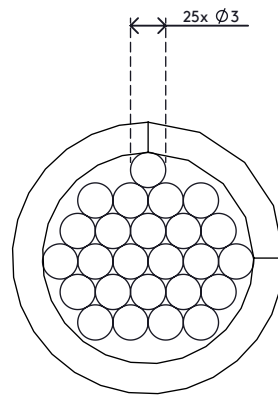

## Addit Kabelspirale 252

Ein Produkt, mit dem sich Daten- und Stromkabel schnell und einfach verbergen lassen. Wickeln Sie die Kabelspirale einfach um Ihre Kabel und Sie erhalten ein straffes, ordentliches Bündel. Kabel vom Bündel abspalten oder hinzufügen ist ebenso einfach.

- Geliefert auf 25 m Rolle
- Flexibler, synthetischer Kabelmanager
- Zum einfachen Umwickeln von Kabeln
- Leichtes abspalten oder hinzufügen von Kabeln zur Spirale
- Geeignet für 5 Kabel von 7 mm Dicke

# 33.252

 300 x 300 x 60 mm

 1 pcs

 silber

 0,53 kg

 805410332525