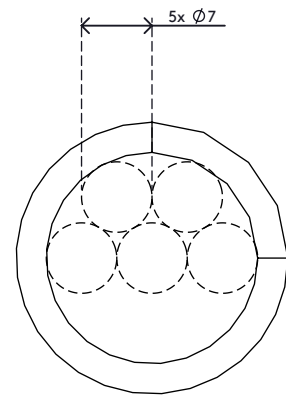

## Addit Kabelspirale 252

Ein Produkt, mit dem sich Daten- und Stromkabel schnell und einfach verbergen lassen. Wickeln Sie die Kabelspirale einfach um Ihre Kabel und Sie erhalten ein straffes, ordentliches Bündel. Kabel vom Bündel abspalten oder hinzufügen ist ebenso einfach.

- Geliefert auf 25 m Rolle
- Flexibler, synthetischer Kabelmanager
- Zum einfachen Umwickeln von Kabeln
- Leichtes abspalten oder hinzufügen von Kabeln zur Spirale
- Geeignet für 5 Kabel von 7 mm Dicke

# 33.252

 300 x 300 x 60 mm

 1 pcs

 silber

 0,53 kg

 805410332525