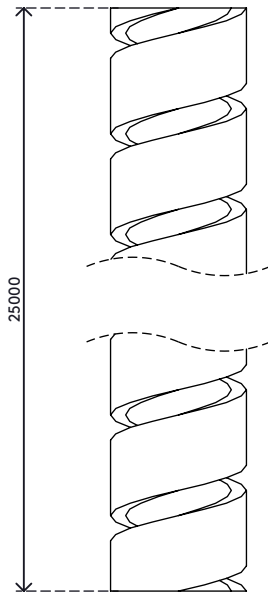

## Addit Kabelspirale 252

Ein Produkt, mit dem sich Daten- und Stromkabel schnell und einfach verbergen lassen. Wickeln Sie die Kabelspirale einfach um Ihre Kabel und Sie erhalten ein straffes, ordentliches Bündel. Kabel vom Bündel abspalten oder hinzufügen ist ebenso einfach.

- Geliefert auf 25 m Rolle
- Flexibler, synthetischer Kabelmanager
- Zum einfachen Umwickeln von Kabeln
- Leichtes abspalten oder hinzufügen von Kabeln zur Spirale
- Geeignet für 5 Kabel von 7 mm Dicke

# 33.252

 300 x 300 x 60 mm

 1 pcs

 silber

 0,53 kg

 805410332525