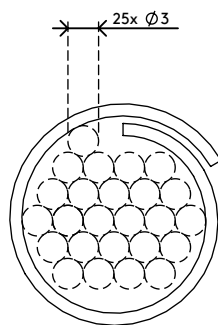

addit

Addit Kabelschlucker $\varnothing 25$ mm/20 m 761

2020/05/28

33.761

500 x 500 x 160 mm

1 pcs

weiß

1,63 kg

805410337612