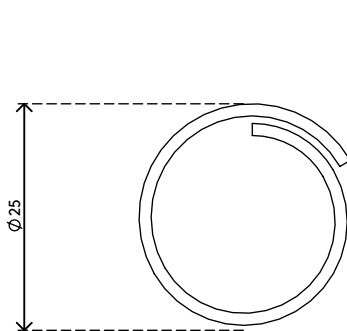

addit

Addit Kabelschlucker $\varnothing 25$ mm/20 m 761

2020/05/28

33.761

500 x 500 x 160 mm

1 pcs

weiß

1,63 kg

805410337612