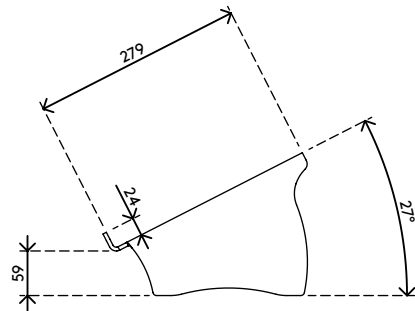

addit

Addit ErgoDoc® Dokumentenhalter 410

2020/05/28

44.410

600 x 310 x 200 mm

1 pcs

helles Acryl

1,655 kg

805410444105