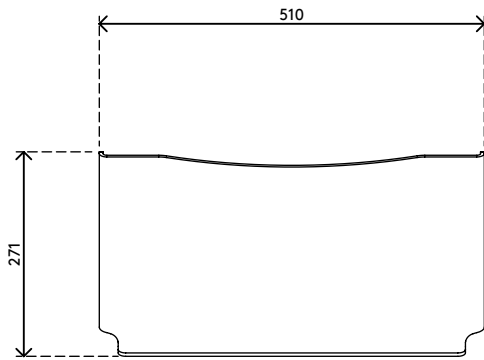

addit

Addit ErgoDoc® Dokumentenhalter 410

2020/05/28

44.410

600 x 310 x 200 mm

1 pcs

helles Acryl

1,655 kg

805410444105