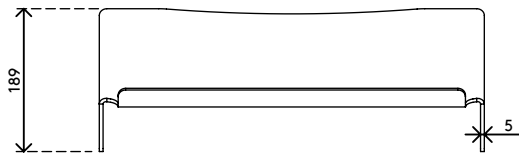

addit

Addit ErgoDoc® Dokumentenhalter 410

2020/05/28

44.410

600 x 310 x 200 mm

1 pcs

helles Acryl

1,655 kg

805410444105