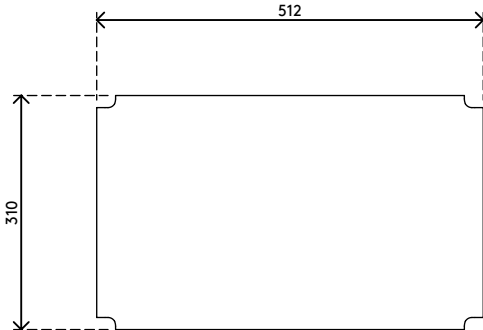

addit

30 kg

Addit Monitorerhöhung 900

2020/05/28

44.900

550 x 315 x 110 mm

1 pcs

helles Acryl

2,01 kg

805410449001