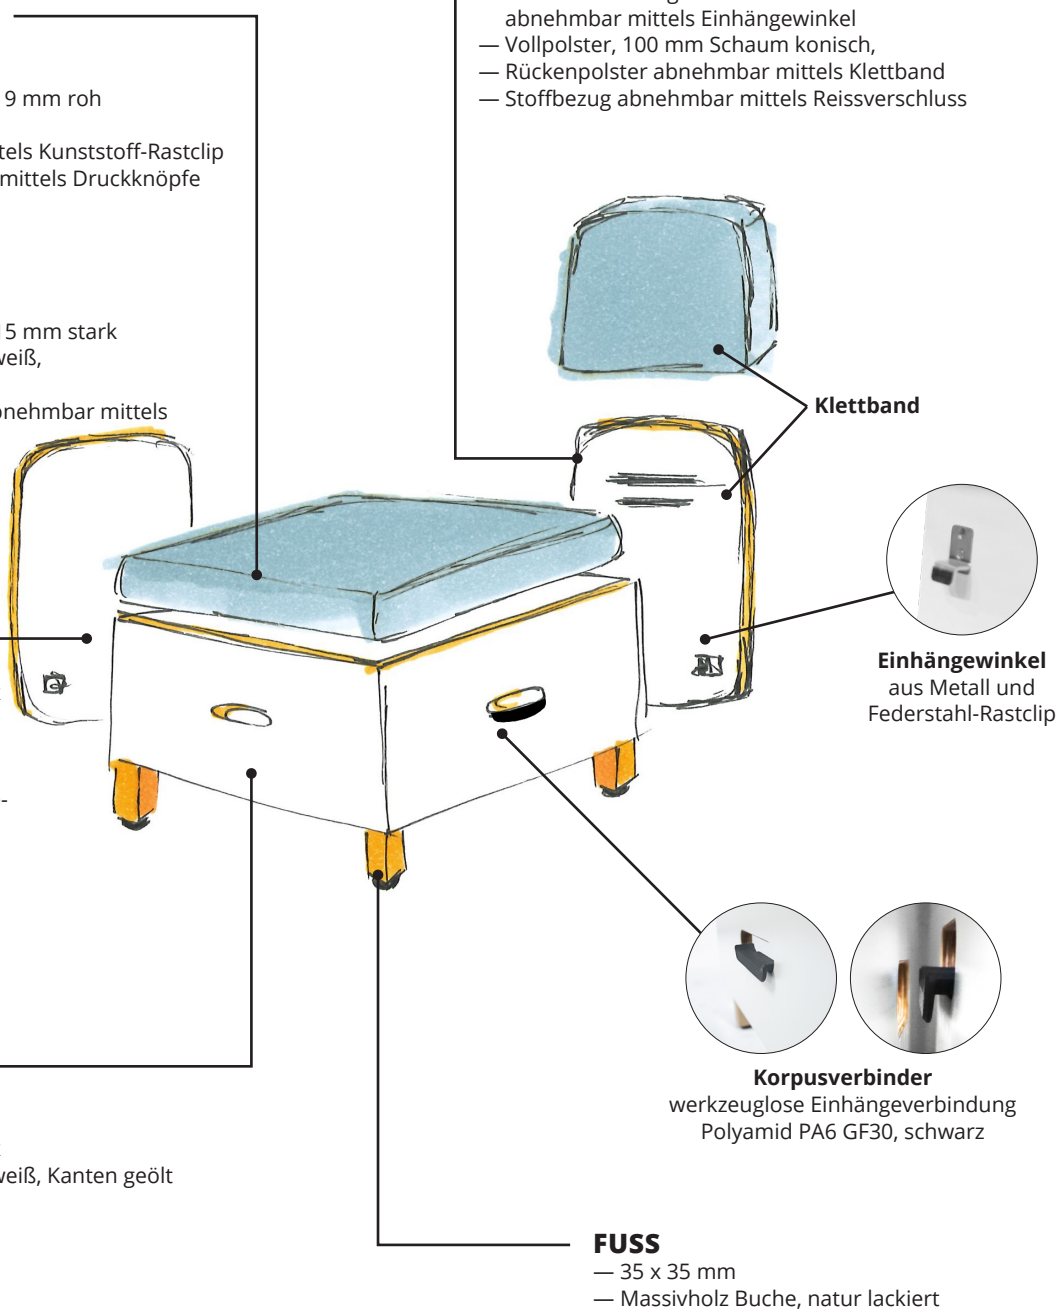

TISCHAUFSATZ

- B 515 x T 515 x H 17 mm
- Gewicht 3,5 kg
- Tischfläche Birke Sperrholz, 15 mm stark
- direkt melaminbeschichtet, weiß, Kanten Natur geölt
- Werkzeuglos montierbar / abnehmbar mittels Kunststoff-Rastclip

ARMLEHNPLATTE

- B 405 x H 375 mm
- Birke Sperrholz, 15 mm stark
- direkt melaminbeschichtet, weiß, Kanten Natur geölt
- Werkzeuglos montierbar / abnehmbar mittels Einhängewinkel aus verzinktem Stahl und Federstahl-Rastclip

BASISELEMENT

- B 515 x T 515 x H 335 mm
- Gewicht 6,6 kg
- Birke Sperrholz, 15 mm stark
- direkt melaminbeschichtet, weiß, Kanten geölt
- allseitig mit Griffausfräsung
- stapelbar

RÜCKENLEHNE MIT RÜCKENKISSEN

- Rückenplatte B 430 x H 470 mm
- Rückenplatte Birke Sperrholz, 15 mm stark
- direkt melaminbeschichtet, weiß, Kanten geölt
- Rücken werkzeuglos montierbar / abnehmbar mittels Einhängewinkel
- Vollpolster, 100 mm Schaum konisch,
- Rückenpolster abnehmbar mittels Klettband
- Stoffbezug abnehmbar mittels Reissverschluss