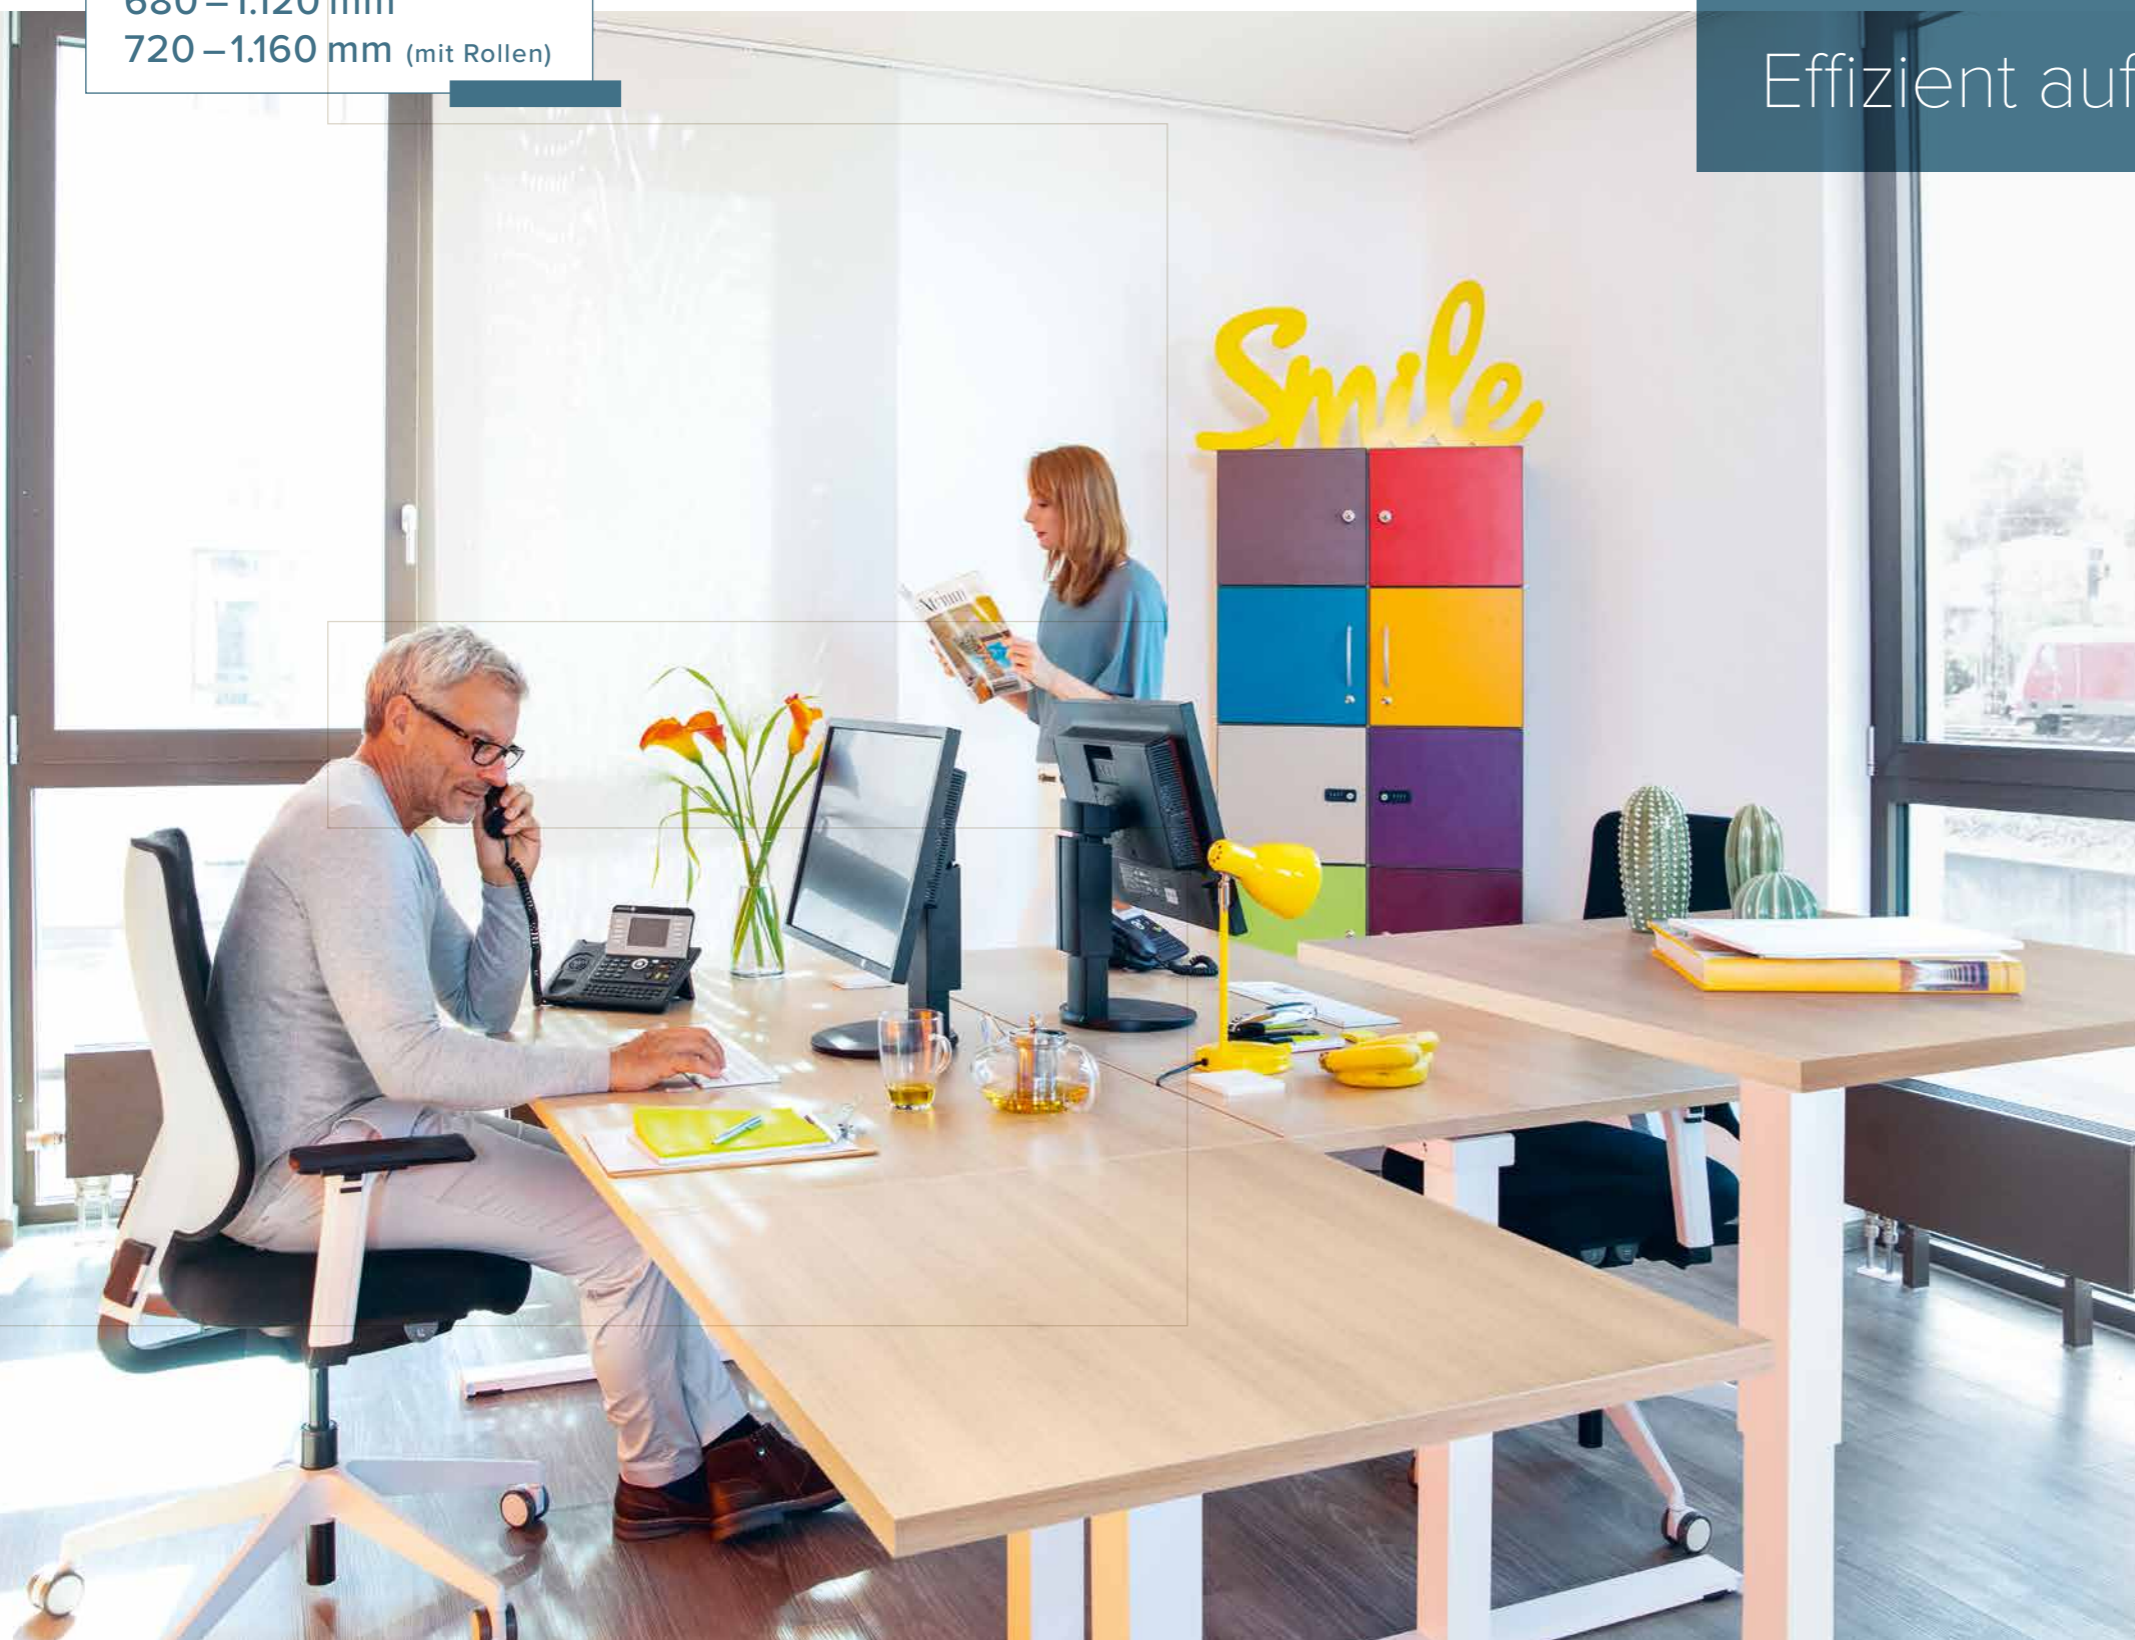

## Souveräner Einzelgänger.

Der funktionale REISS Novo setzt Maßstäbe im Segment der Steh-Sitz-Tische. Seine höhenverstellbare Einzelsäule macht ihn nicht nur ergonomisch anspruchsvoll, sondern auch ungemein flexibel. Denn ob als Zweittisch, für die Besprechung am Arbeitsplatz, fest oder mobil – durch die vielfältigen Gestell- und Plattenausführungen ist fast jede Einsatzmöglichkeit denkbar.

## Effizient auf jedem Niveau.

Der höhenverstellbare Einsäulentisch REISS Novo verwandelt Ihren Arbeitsplatz ganz einfach in einen ergonomischen Steh-Sitz-Arbeitsplatz. Mit seiner sanft arbeitenden Liftschnellverstellung bietet REISS Novo viele Möglichkeiten, wie für Besprechungen mit Kollegen oder den gesundheitsfördernden Wechsel von Sitzen und Stehen.