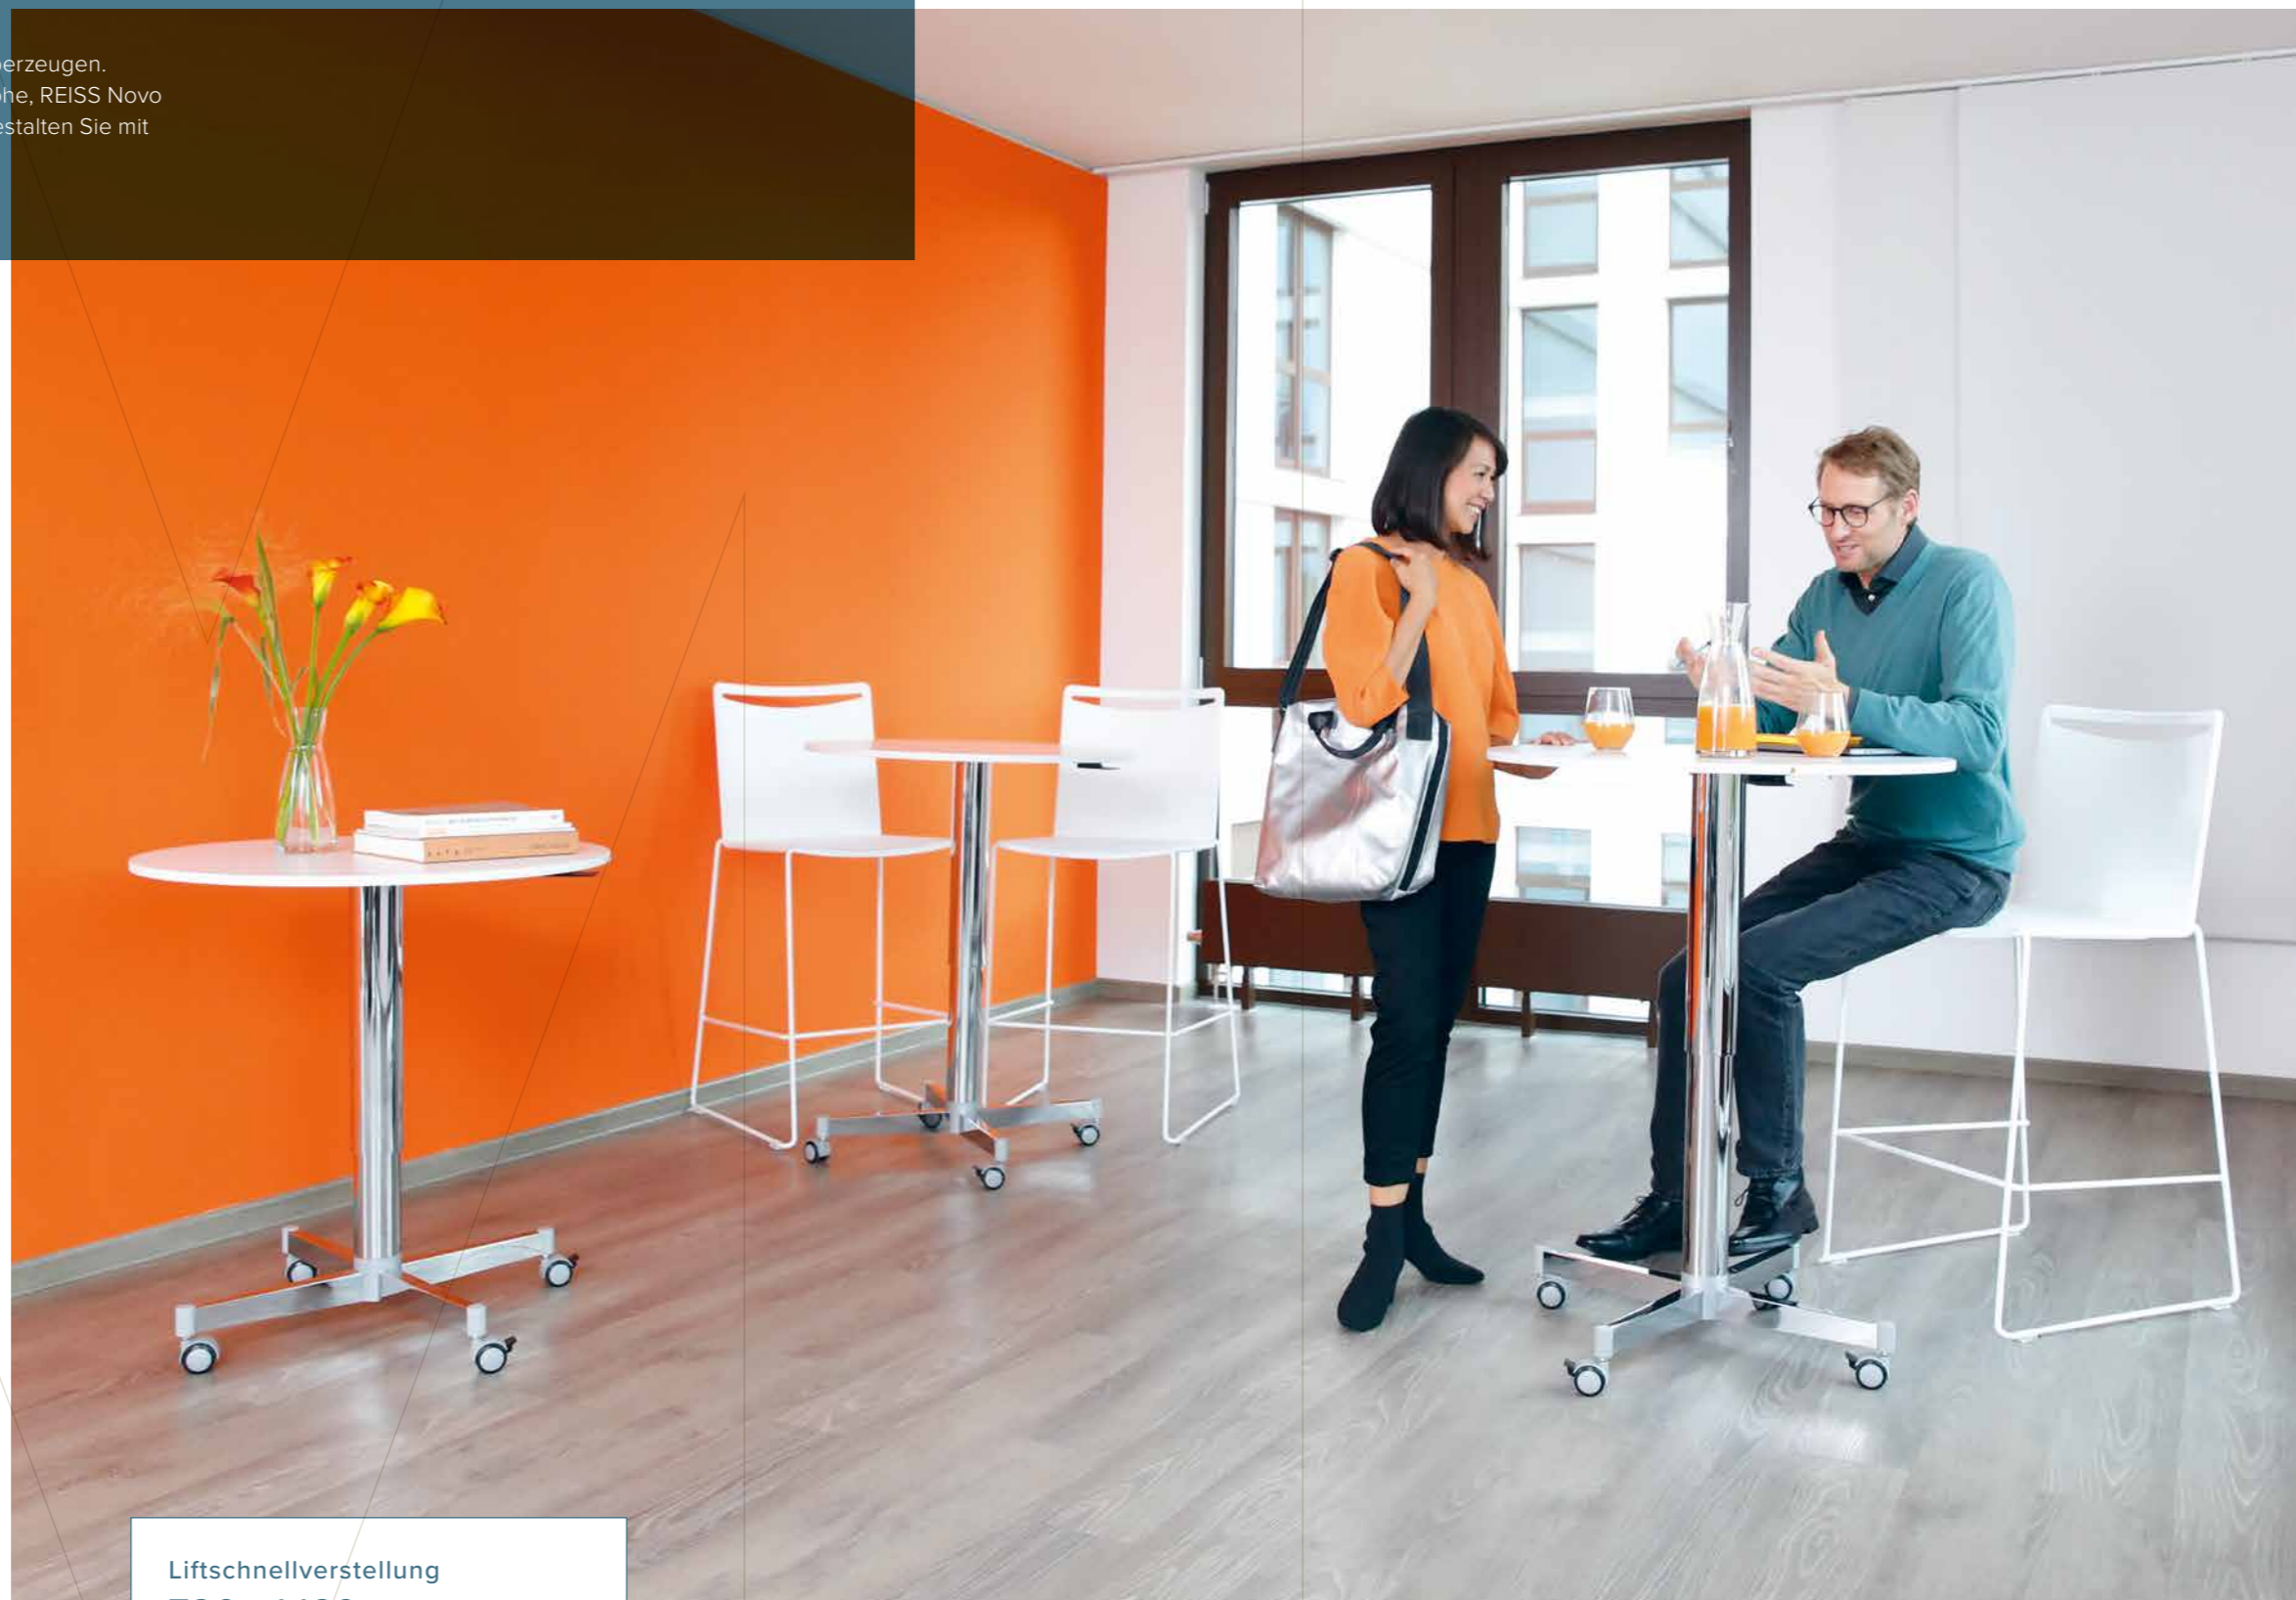

Liftschnellverstellung
720 – 1.160 mm (mit Rollen)