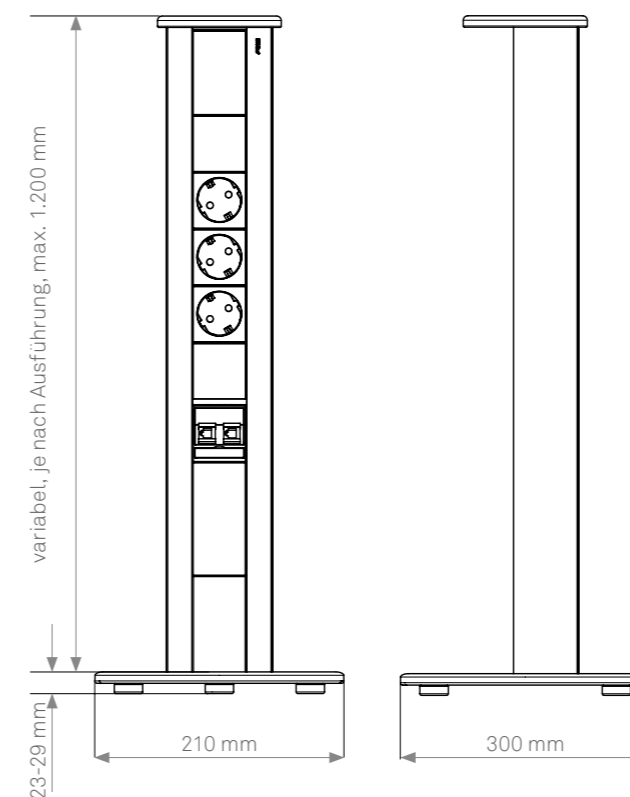

EVoline[®] Vertical

EVoline® Vertical

NEU

K

Nach Ihren
Wünschen frei
konfigurierbar.

Stand sicher. Platzsparend.

Der EVoline Vertical steht frei im Raum, standsicher auf einem Fuß aus massivem Stahl. Aufrecht, mobil und platzsparend ist er die ideale Lösung für Büros, Hotels oder Verkaufsräume.

Mit einer Höhe von bis zu 1,20 m macht der EVoline Vertical das mühselige Bücken nach Steckdosen überflüssig: Strom-, Multimedia- und Datenanschlüsse sind in bequemer Höhe erreichbar.

Lieferbare Varianten