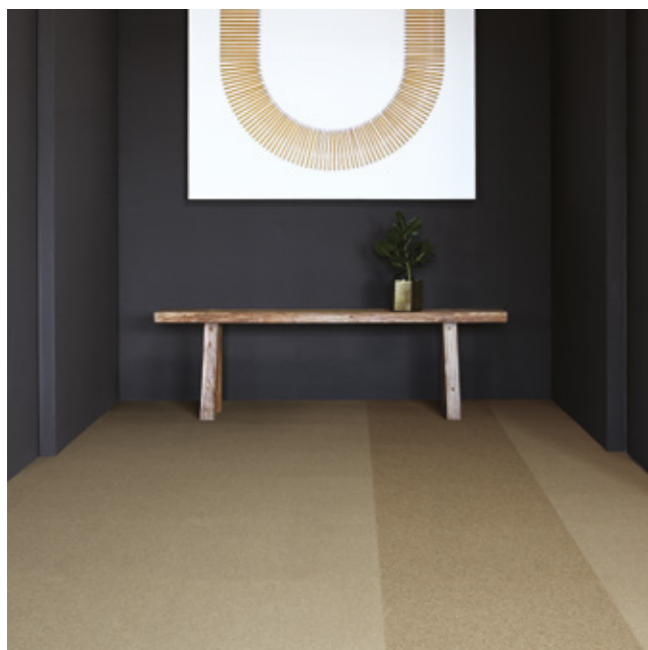

Design Ideas Below are floor layouts showing how to create the design ideas shared in several of the images featured in this brochure.

■ **PRODUCT** POLICHROME STIPPLE **COLOUR** LINEN **INSTALLED** MONOLITHIC
■ **PRODUCT** POLICHROME SOLID **COLOUR** TURTLEDOVE **INSTALLED** MONOLITHIC