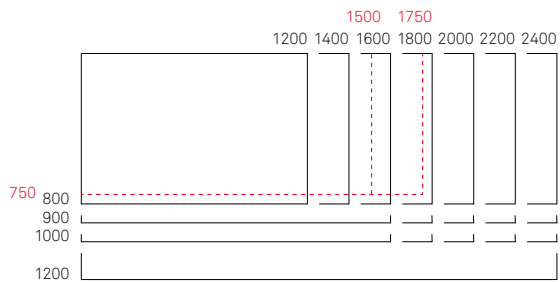

Funktionstisch «fix»

Functional table «fixed»
Table Fonction «fixe»
Tavolo funzionale «fix»

mit Schiebeplattenfunktion
with sliding-top function
avec fonction plateau coulissant
con funzione piano scorrevole

Funktions-Besprechungstisch «fix»

Functional meeting table «fixed»
Table Fonction réunion «fixe»
Tavolo funzionale per colloqui «fix»