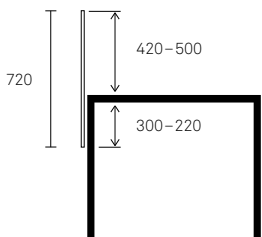

**Organisationswand Function**

Function organisation wall  
 Cloison d'organisation Function  
 Parete attrezzata Function

Verstellbereich 80mm  
 Adjustable range 80mm  
 Plage de réglage 80mm  
 Campo di regolazione 80mm