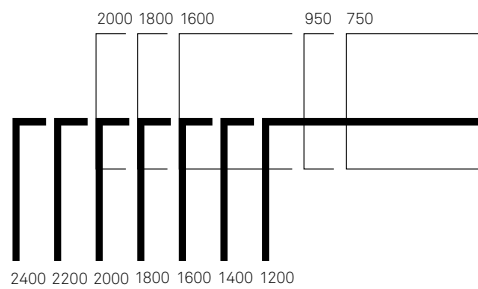

**Organisationswand Function**

Function organisation wall  
 Cloison d'organisation Function  
 Parete attrezzata Function

Verstellbereich 80mm  
 Adjustable range 80mm  
 Plage de réglage 80mm  
 Campo di regolazione 80mm