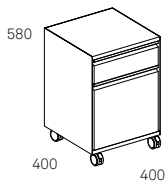

Mini-Caddy

Schubladen: A6 und A4
Zentralverschluss: optional
Zubehör: Materialschale,
U-Schale, Schrägplatten

Drawers: A6 and A4
Central lock: optional
Accessories: pencil tray, U-tray,
inclined partitions

Tiroirs: A6 et A4
Fermeture centrale: en option
Accessoires: plumier,
bac en U, plaques obliques

Cassetti: A6 e A4
Chiusura centralizzata: opzionale
Accessori: conchiglia per materiale,
conchiglia a U, piastre inclinate