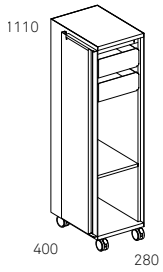

Caddy 280

Flügeltür: 270° öffnend, magnetisch
Verschluss: optional
Zubehör: U-Schale, Schubladenboxen

Hinged door: opening 270°, magnetic
Lock: optional
Accessories: U-tray, drawer boxes

Porte battante: ouvrant sur 270°, magnétique
Fermeture: en option
Accessoires: bac en U, tiroirs box

Porta a battenti: apertura 270°, magnetica
Chiusura: opzionale
Accessori: conchiglia a U, box per cassetti