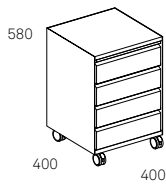

Mini-Caddy

Schubladen: A6 und A4
Zentralverschluss: optional
Zubehör: Materialschale,
U-Schale, Schrägplatten

Drawers: A6 and A4
Central lock: optional
Accessories: pencil tray, U-tray,
inclined partitions

Tiroirs: A6 et A4
Fermeture centrale: en option
Accessoires: plumier,
bac en U, plaques obliques

Cassetti: A6 e A4
Chiusura centralizzata: opzionale
Accessori: conchiglia per materiale,
conchiglia a U, piastre inclinate