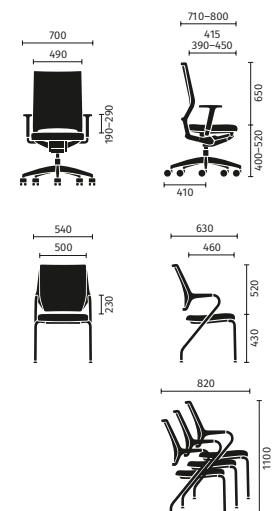

Drehstuhl mit membranbespannter Rückenlehne, höhenverstellbarer Lordosenstütze, Kunststofffuß schwarz

Vierfuß mit membranbespannter Rückenlehne, Gestell verchromt (stapelbar)