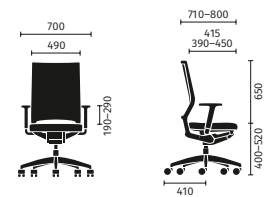

Viele Spezialisten – ein starkes Team

quarterback mit Vollpolster-Rücken

Drehstuhl mit Vollpolster-Rückenlehne, Nackenstütze, höhenverstellbarer Lordosenstütze, 4-D verstellbaren Armlehnen, Kunststofffuß schwarz

Freischwinger mit Vollpolster-Rückenlehne, Gestell verchromt (optional stapelbar)

quarterback mit Komfortmembran-Rücken

Drehstuhl mit Komfortmembran-Rückenlehne, höhenverstellbarer Lordosenstütze, höhenverstellbaren Armlehnen, Kunststofffuß schwarz

Vierfuß mit Komfortmembran-Rückenlehne und Rollen, Gestell verchromt

quarterback mit Membran-Rücken

Drehstuhl mit membranbespannter Rückenlehne, höhenverstellbarer Lordosenstütze, Kunststofffuß schwarz

Vierfuß mit membranbespannter Rückenlehne, Gestell verchromt (stapelbar)