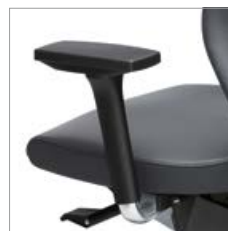

# Klare Linien für Leichtigkeit und Dynamik im Büro

Komfortabel, großzügig und dennoch von bemerkenswerter Leichtigkeit – der quarterback vereint zeitloses Design mit perfekter Ergonomie. Die nach vorne strebenden Armlehnen unterstreichen den dynamischen Ausdruck der Seitenlinie und verdeutlichen den hohen Sitzkomfort. Eine Qualität, die um durchdachte Technik und individuelle Anpassungsmöglichkeiten ergänzt wird. Alle drei wählbaren Polstervarianten für die Rückenlehne unterstützen dabei nicht nur den Rücken, sondern auch den eleganten Auftritt.

Höhenverstellbare  
Lordosenstütze  
bei Membran- und  
Komfortmembran-Rücken

Höhen- und tiefenverstellbare  
Lordosenstütze bei  
Membran- und Komfort-  
membran-Rücken

Höhenverstellbare  
Lordosenstütze,  
in die Rückenlehne  
der Vollpolster-  
version integriert

**Basisarmlehnen**  
Höhenverstellbar

**4-D verstellbare  
Armlehnen**  
In Höhe, Breite und  
Tiefe verstellbar,  
mit schwenkbaren  
Softtouchauflagen

Bei poliertem Aluminium-  
fuß passend mit polierter  
Anbindung

## **Intuitiv bedienbar**

Für eine schnelle, einfache Einstellung von Sitzhöhe, Sitzfläche und Rückenlehne sind die Bedienelemente ergonomisch angeordnet und mit eindeutigen Funktionssymbolen versehen

**Wohlfühlen im Büro**  
 quarterback bietet  
 Ihnen den optimalen  
 Halt in jeder Position