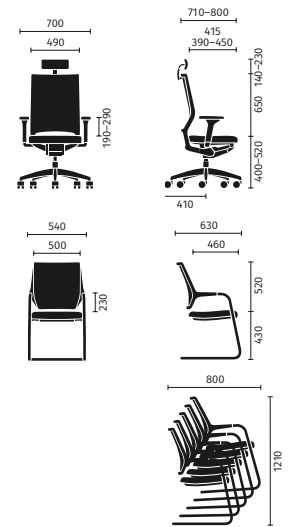

## quarterback mit Vollpolster-Rücken

Drehstuhl mit Vollpolster-Rückenlehne, Nackenstütze, höhenverstellbarer Lordosenstütze, 4-D verstellbaren Armlehnen, Kunststofffuß schwarz

Freischwinger mit Vollpolster-Rückenlehne, Gestell verchromt (optional stapelbar)