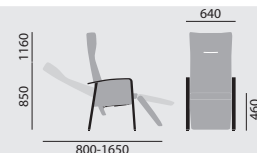

– Zimmersessel mit **Knauf-Armlehnen** und Rückenbügel

stapelbar

maximal 5

Maße

Gewicht

8,1 kg

Ausstattung / Option

- Holz gebeizt nach Hauskollektion
- Sitz abnehmbar
- Bei aufgelegtem Sitz: Sitz und Sitzbezug abnehmbar inkl. Nässechutz*
- Zarge umpolstert
- Bei umpolsterter Zarge: Sitzbezug abnehmbar, inkl. Nässechutz
- Gleiter (2), (3), (4), (15), (16)

– Verstellsessel mit Armlehnen offen

– Verstellsessel mit Armlehnen geschlossen

Maße**Gewicht**

26,0 kg

28,0 kg

Ausstattung / Option

- Holz gebeizt nach Hauskollektion
- Vier Universalrollen, die beiden hinteren Rollen feststellbar, inkl. Schiebepögel aus Rundstahlrohr beschichtet in RAL 9006 weißaluminium
- Esstabelle, aufsteckbar, aus Kunststoff, Farbe stone
- Gleiter (3)
- Nackenkissen, lose