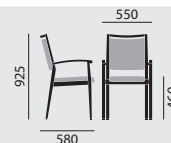

- Gestell Buchenmassivholz
- Sitz u. Rücken gepolstert
- Rückenlehne unsichtbar verschraubt
- Holzteile natur lackiert
- Kunststoffgleiter

– Zimmersessel mit Rückenbügel

– Zimmersessel mit geraden Armlehnen und Rückenbügel

– Zimmersessel mit Knauf-Armlehnen und Rückenbügel

stapelbar

maximal 5

Maße

Gewicht

6,6 kg

7,9 kg

7,9 kg