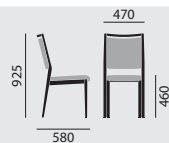

buena nova

/ STAPELSTÜHLE

Designer: Roland Schmidt , LSS designer

Modellnummer	326/B	326/AB	326/ABK
Grundmodell	<ul style="list-style-type: none"> – Gestell Buchenmassivholz – Sitz und Rücken gepolstert – Rückenlehne unsichtbar verschraubt – Holzteile natur lackiert – Kunststoffgleiter 		
	– Mit Rückenbügel	– Mit geraden Armlehnen und Rückenbügel	– Mit Knauf-Armlehnen und Rückenbügel
stapelbar	maximal 5		
Maße			
Gewicht	6,1 kg	7,4 kg	7,4 kg
Ausstattung / Option	<ul style="list-style-type: none"> – Holz gebeizt nach Hauskollektion – Sitz abnehmbar – Bei aufgelegtem Sitz: Sitz und Sitzbezug abnehmbar inkl. Nässeschutz* – Zarge umpolstert – Bei umpolsterter Zarge: Sitzbezug abnehmbar, inkl. Nässeschutz – Gleiter (2), (3), (4), (15), (16) 		
Polster	Nach Brunner Hauskollektion (auch Kunstleder enthalten)		
Stoffe / Leder	<small>* Abnehmbare Sitzbezüge sind bei den Bezugsmaterialien faro, lissabon, monza, siena, malaga, oslo sowie Leder und Kunstleder nicht möglich.</small>		
Farben	Nach Brunner Hauskollektion		
Beiztöne			

- Gestell Buchenmassivholz
- Sitz u. Rücken gepolstert
- Rückenlehne unsichtbar verschraubt
- Holzteile natur lackiert
- Kunststoffgleiter

– Zimmersessel mit Rückenbügel

– Zimmersessel mit geraden Armlehnen und Rückenbügel

– Zimmersessel mit Knauf-Armlehnen und Rückenbügel

stapelbar

maximal 5

Maße

Gewicht

6,6 kg

7,9 kg

7,9 kg