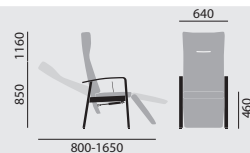

– Zimmersessel mit **Knauf-Armlehnen** und Rückenbügel

stapelbar

maximal 5

Maße

Gewicht

8,1 kg

Ausstattung / Option

- Holz gebeizt nach Hauskollektion
- Sitz abnehmbar
- Bei aufgelegtem Sitz: Sitz und Sitzbezug abnehmbar inkl. Nässechutz*
- Zarge umpolstert
- Bei umpolsterter Zarge: Sitzbezug abnehmbar, inkl. Nässechutz
- Gleiter (2), (3), (4), (15), (16)

– Verstellsessel mit Armlehnen offen

– Verstellsessel mit Armlehnen geschlossen

Maße**Gewicht**

26,0 kg

28,0 kg

Ausstattung / Option

- Holz gebeizt nach Hauskollektion
- Vier Universalrollen, die beiden hinteren Rollen feststellbar, inkl. Schiebepögel aus Rundstahlrohr beschichtet in RAL 9006 weißaluminium
- Esstabelle, aufsteckbar, aus Kunststoff, Farbe stone
- Gleiter (3)
- Nackenkissen, lose