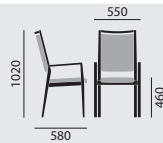

– Zimmersessel mit **Knauf-Armlehnen** und Rückenbügel

stapelbar

maximal 5

Maße

Gewicht

8,1 kg

Ausstattung / Option

- Holz gebeizt nach Hauskollektion
- Sitz abnehmbar
- Bei aufgelegtem Sitz: Sitz und Sitzbezug abnehmbar inkl. Nässechutz*
- Zarge umpolstert
- Bei umpolsterter Zarge: Sitzbezug abnehmbar, inkl. Nässechutz
- Gleiter (2), (3), (4), (15), (16)