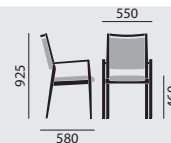

buena nova

/ STAPELSTÜHLE

Designer: Roland Schmidt , LSS designer

Modellnummer	326/B	326/AB	326/ABK
Grundmodell	<ul style="list-style-type: none"> – Gestell Buchenmassivholz – Sitz und Rücken gepolstert – Rückenlehne unsichtbar verschraubt – Holzteile natur lackiert – Kunststoffgleiter 		
	– Mit Rückenbügel	– Mit geraden Armlehnen und Rückenbügel	– Mit Knauf-Armlehnen und Rückenbügel
stapelbar	maximal 5		
Maße			
Gewicht	6,1 kg	7,4 kg	7,4 kg
Ausstattung / Option	<ul style="list-style-type: none"> – Holz gebeizt nach Hauskollektion – Sitz abnehmbar – Bei aufgelegtem Sitz: Sitz und Sitzbezug abnehmbar inkl. Nässeschutz* – Zarge umpolstert – Bei umpolsterter Zarge: Sitzbezug abnehmbar, inkl. Nässeschutz – Gleiter (2), (3), (4), (15), (16) 		
Polster	Nach Brunner Hauskollektion (auch Kunstleder enthalten)		
Stoffe / Leder	<small>* Abnehmbare Sitzbezüge sind bei den Bezugsmaterialien faro, lissabon, monza, siena, malaga, oslo sowie Leder und Kunstleder nicht möglich.</small>		
Farben	Nach Brunner Hauskollektion		
Beiztöne			

- Gestell Buchenmassivholz
- Sitz u. Rücken gepolstert
- Rückenlehne unsichtbar verschraubt
- Holzteile natur lackiert
- Kunststoffgleiter

– Zimmersessel mit Rückenbügel

– Zimmersessel mit geraden Armlehnen und Rückenbügel

– Zimmersessel mit Knauf-Armlehnen und Rückenbügel

stapelbar

maximal 5

Maße

Gewicht

6,6 kg

7,9 kg

7,9 kg