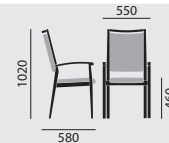

– Zimmersessel mit **Knauf-Armlehnen** und Rückenbügel

stapelbar

maximal 5

Maße

Gewicht

8,1 kg

Ausstattung / Option

- Holz gebeizt nach Hauskollektion
- Sitz abnehmbar
- Bei aufgelegtem Sitz: Sitz und Sitzbezug abnehmbar inkl. Nässechutz*
- Zarge umpolstert
- Bei umpolsterter Zarge: Sitzbezug abnehmbar, inkl. Nässechutz
- Gleiter (2), (3), (4), (15), (16)